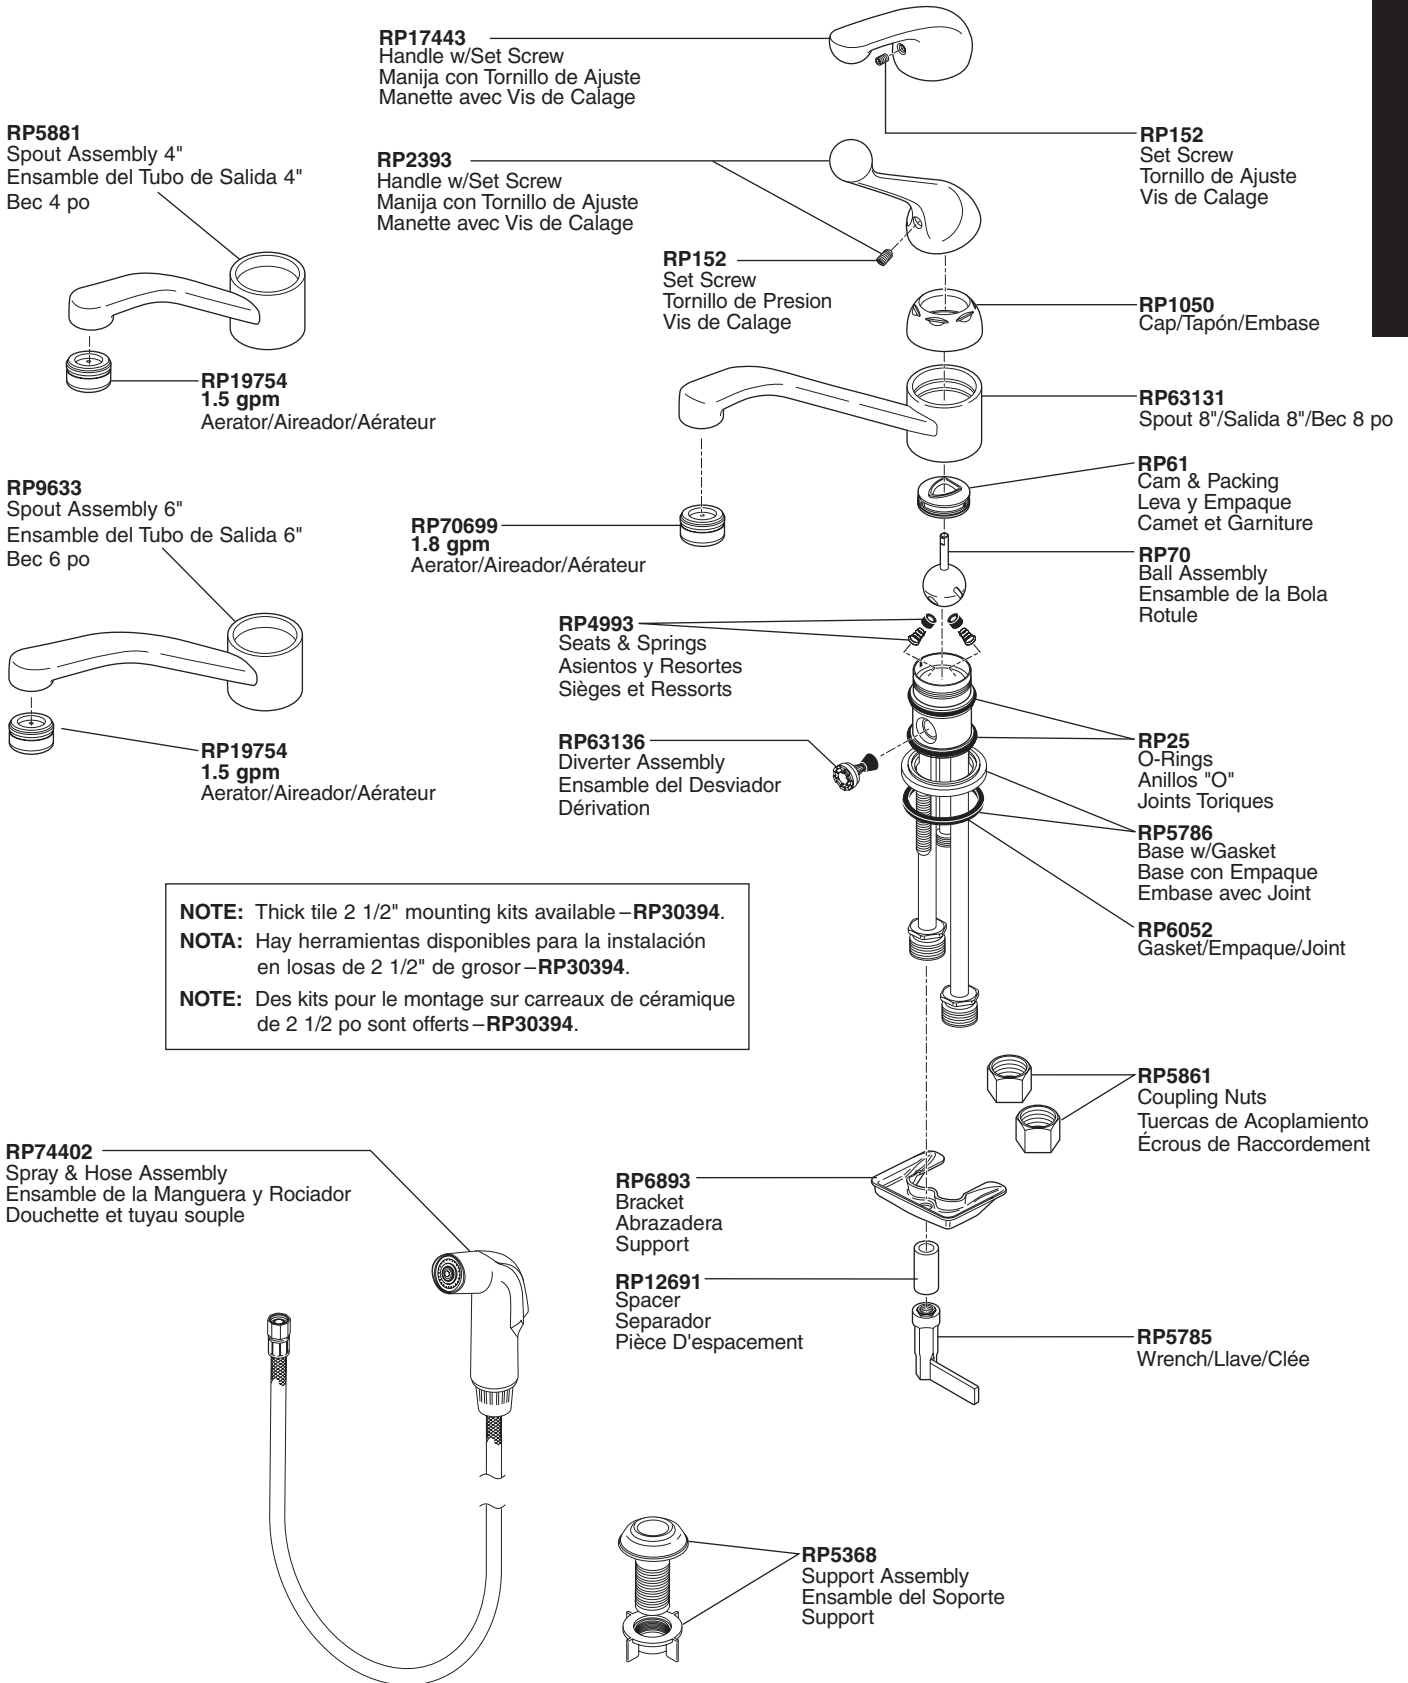

# Classic Single-Handle Kitchen Faucet Robinetterie de Cuisine à Manette Simple Classic

Llave Monomando de Classic para Cocina

Models/Modelos/Modèles 101LF-WF, 175LF-WF & 570LF-WF Series/Series/Seria

Classic Kitchen

**NOTE:** Thick tile 2 1/2" mounting kits available –**RP30394**.  
**NOTA:** Hay herramientas disponibles para la instalación en losas de 2 1/2" de grosor –**RP30394**.  
**NOTE:** Des kits pour le montage sur carreaux de céramique de 2 1/2 po sont offerts –**RP30394**.