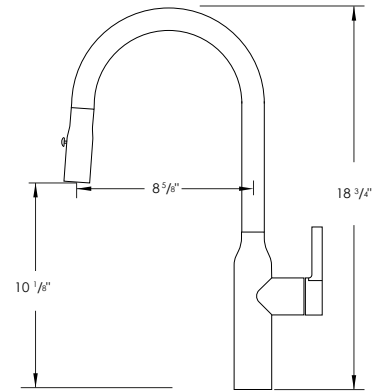

PRODUCT DIMENSIONS

Faucet Height (in)	18 3/4"
Spout Height (in)	10 1/8"
Spout Reach (in)	8 5/8"

CONFIGURATION

1-HOLE

3-HOLES

SPOUT SWIVEL (DEGREES)

360°

MATERIAL

K-133

ROBINET DE CUISINE
DOUBLE FONCTION ESCAMOTABLE

DIMENSIONS

ACCESSOIRES RECOMMANDÉS

A-802 PLAQUE DE ROBINET
S-01 DISTRIBUTEUR DE SAVON

TYPE DE POIGNÉE

LEVIER

NOMBRE DE POIGNÉE

NOIR MAT (N)

DIMENSIONS DU PRODUIT

Hauteur du robinet (po)	18 3/4"
Hauteur du bec (po)	10 1/8"
Portée du bec (po)	8 5/8"

CONFIGURATION

1-TROU

3-TROUS

BEC PIVOTANT (DEGRÉS)

MATÉRIEL

ACIER INOXYDABLE

TAILLE DE LA COUPE

PLAQUE DE PLATEAU

NON INCLUS.
REQUIS POUR UNE
INSTALLATION À
3 TROUS

DÉBIT D'EAU

1.8
DÉBIT D'EAU
(GPM)

MODÈLE DE FLOTTAISON

CONNEXIONS 3/8"