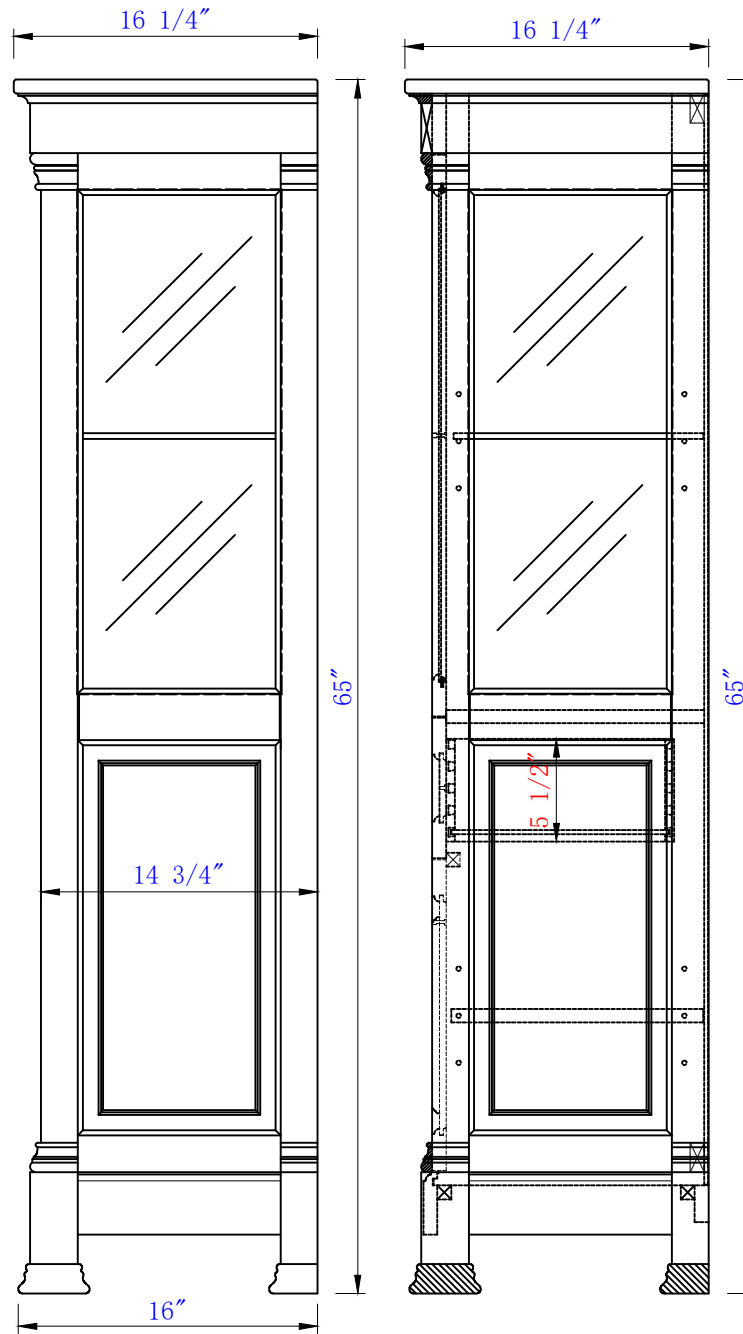

20.5"

JAMES MARTIN

VANITIES™

Item Number:
147-114-5036
147-114-5066
147-114-5076
147-114-5086
147-L20-BW

Brookfield 20 1/2" Linen Cabinet
Diagrams with Dimensions
page 03 of 03

Version:202107