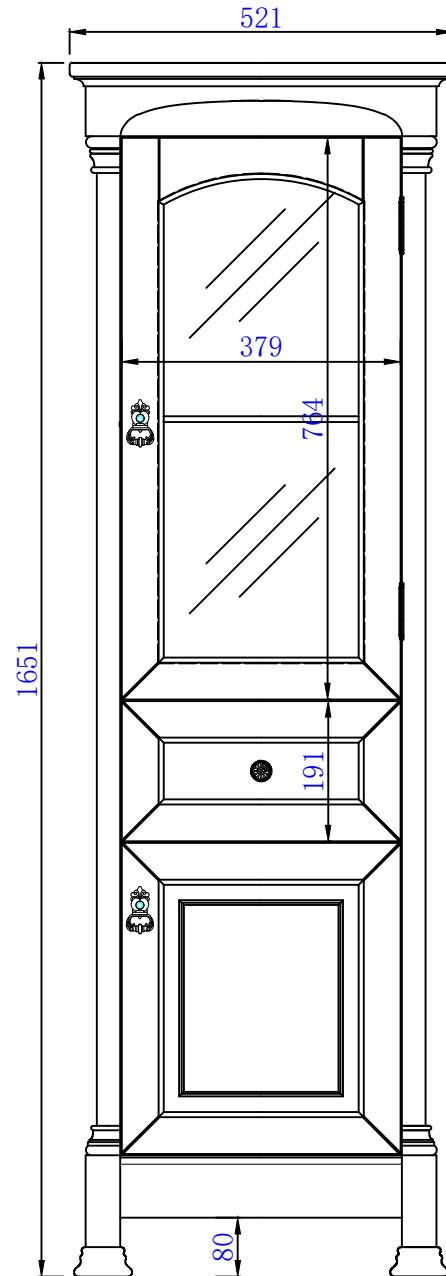

521mm

JAMES MARTIN

VANITIES™

Item Number:
147-114-5036
147-114-5066
147-114-5076
147-114-5086
147-L20-BW

Brookfield 521mm Linen Cabinet
Diagrams with Dimensions
page 01 of 03