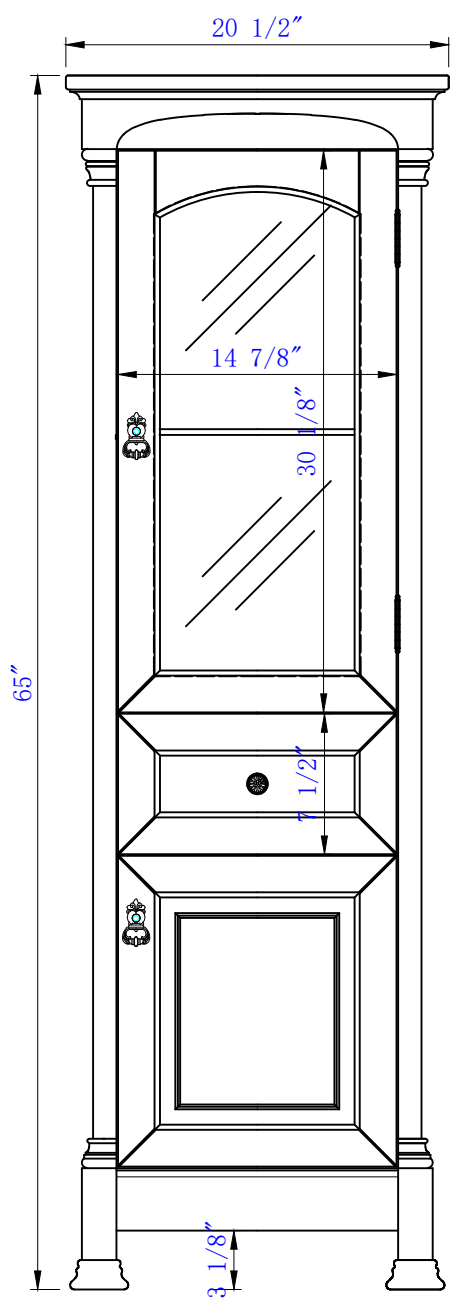

20.5"

Item Number:
147-114-5036
147-114-5066
147-114-5076
147-114-5086
147-L20-BW

JAMES MARTIN

VANITIES™

Brookfield 20 1/2" Linen Cabinet
Diagrams with Dimensions
page 01 of 03