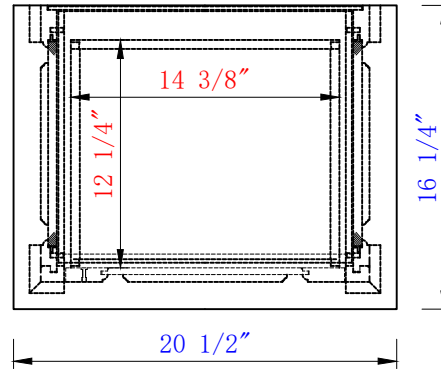

20.5"

Item Number:
147-114-5036
147-114-5066
147-114-5076
147-114-5086
147-L20-BW

JAMES MARTIN

VANITIES™

Brookfield 20 1/2" Linen Cabinet
Diagrams with Dimensions
page 02 of 03