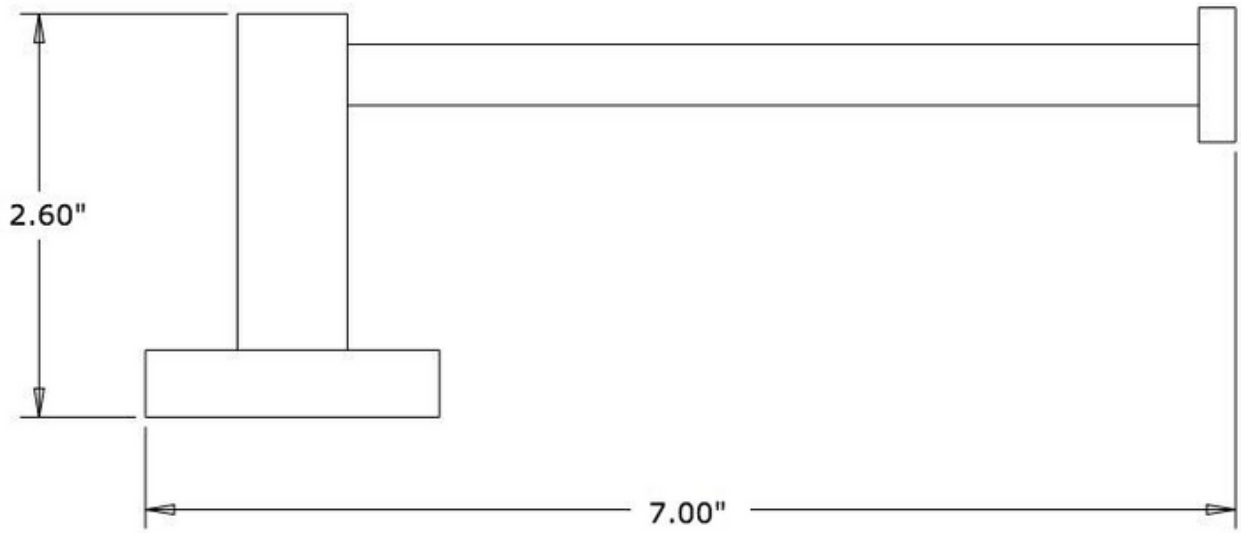

CA3601
CA3601BN
CA3601BZ

Capri 24" Towel Bar

ITALIA[™]
COLLECTION

CA3603
CA3602BN
CA3602BZ

Capri Toilet Paper Holder

www.ItaliaBath.com
info@dgbproducts.com