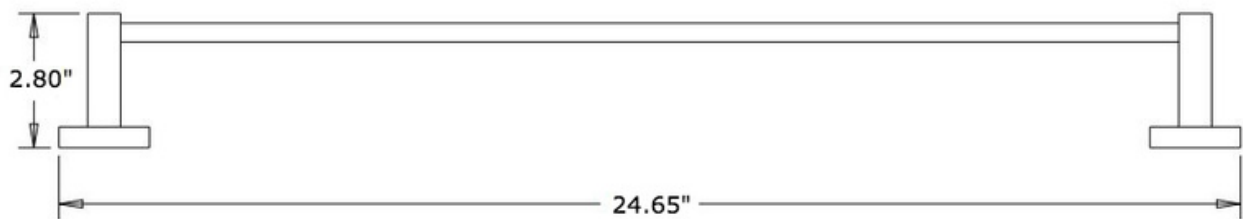

CA3601
CA3601BN
CA3601BZ

Capri 24" Towel Bar

ITALIA[™]
COLLECTION

CA3603
CA3602BN
CA3602BZ

Capri Toilet Paper Holder

www.ItaliaBath.com
info@dgbproducts.com