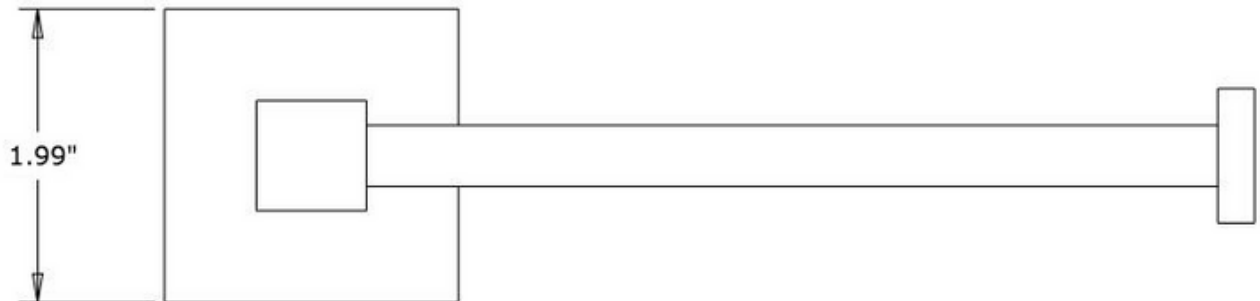

CA3601
CA3601BN
CA3601BZ

Capri 24" Towel Bar

ITALIA[™]
COLLECTION

CA3603
CA3602BN
CA3602BZ

Capri Toilet Paper Holder

www.ItaliaBath.com
info@dgbproducts.com