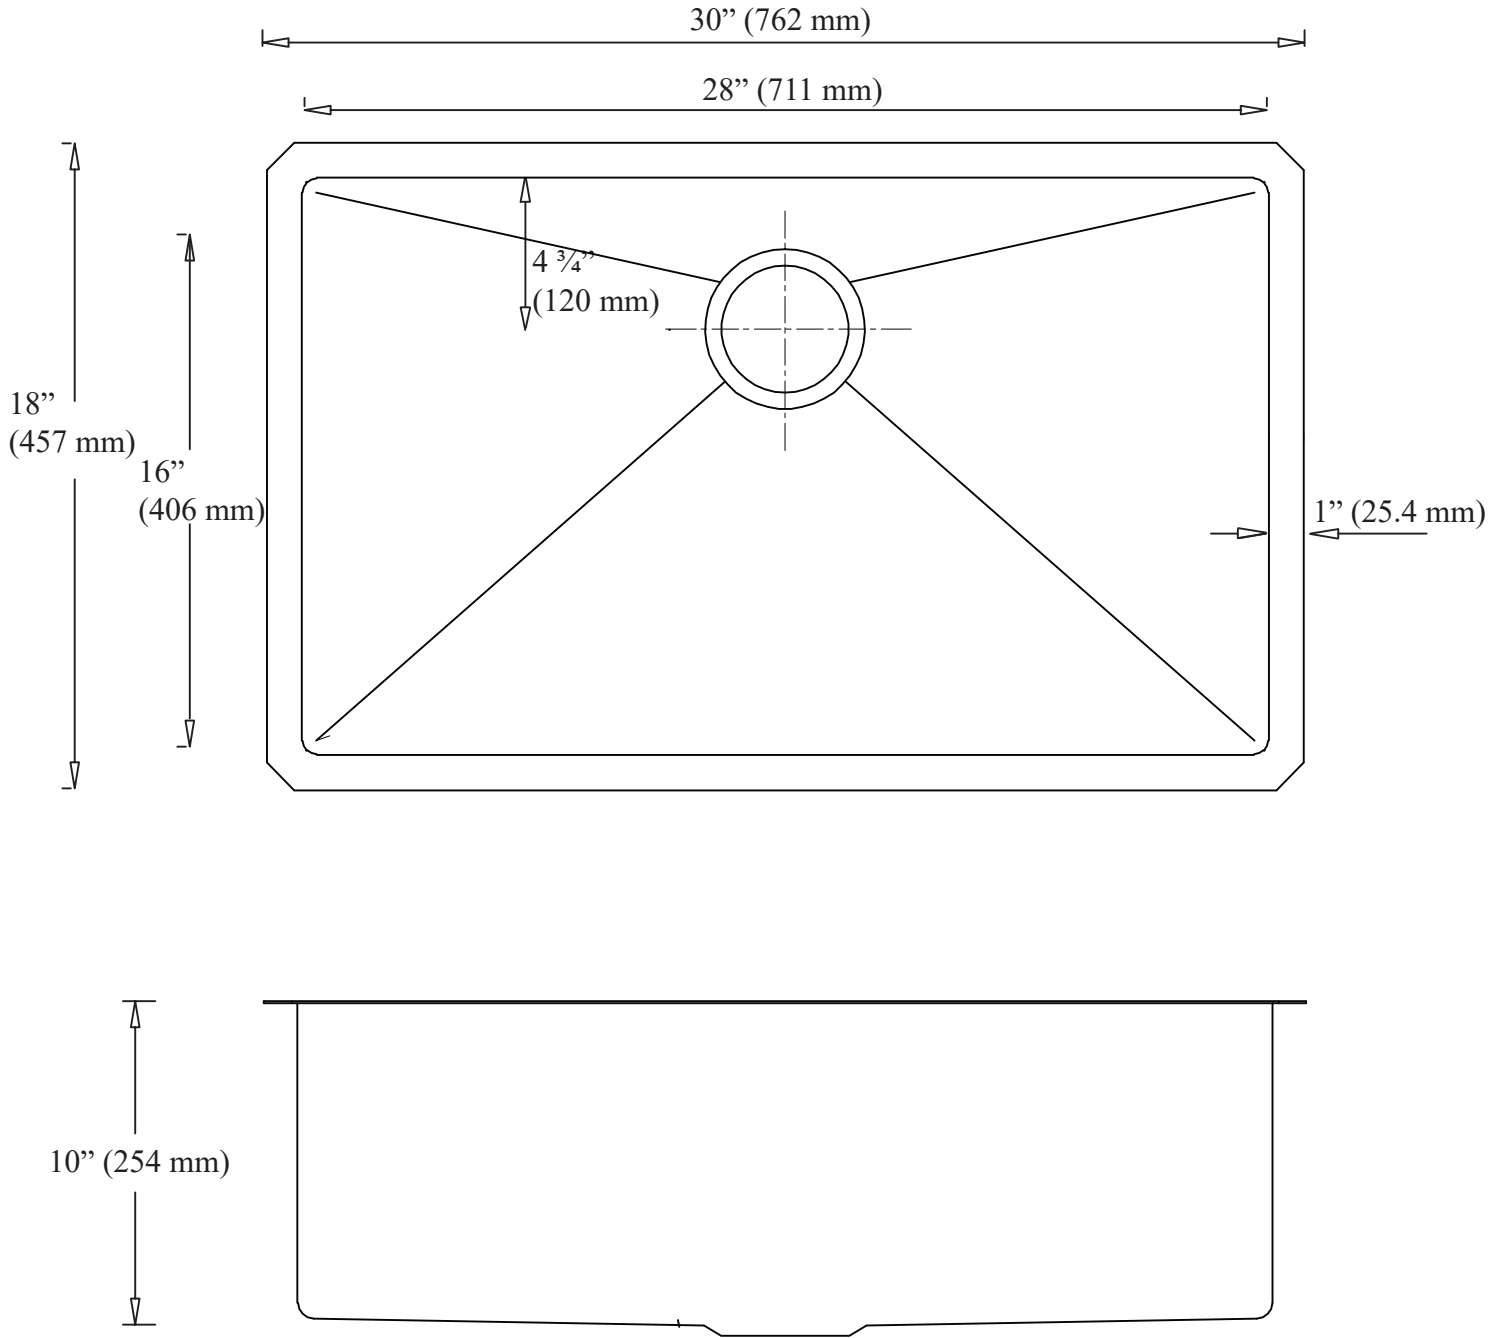

ANCONA

Prestige Series Undermount Single Bowl Sink
Évier de cuisine Simple encastré Série Prestige
AN-3309

Note:

Tail piece and drain pipe adapter not included as pipe diameters vary

Embout et adaptateur de tuyau de vidange non compris puisque le diamètre des tuyaux varie