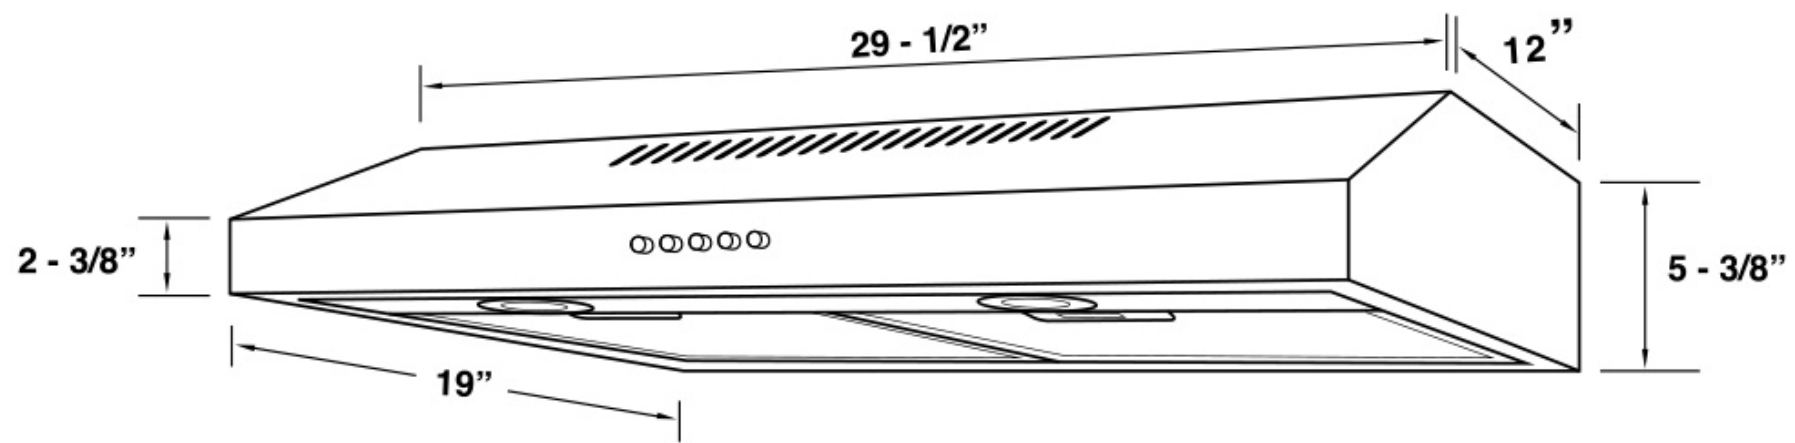

# DIMENSIONS

## COS-5U30 Range Hood

**FRONT**

**REAR**

**TOP**

Dimensions (WxDxH): 29.5" x 18.9" x 5.4"