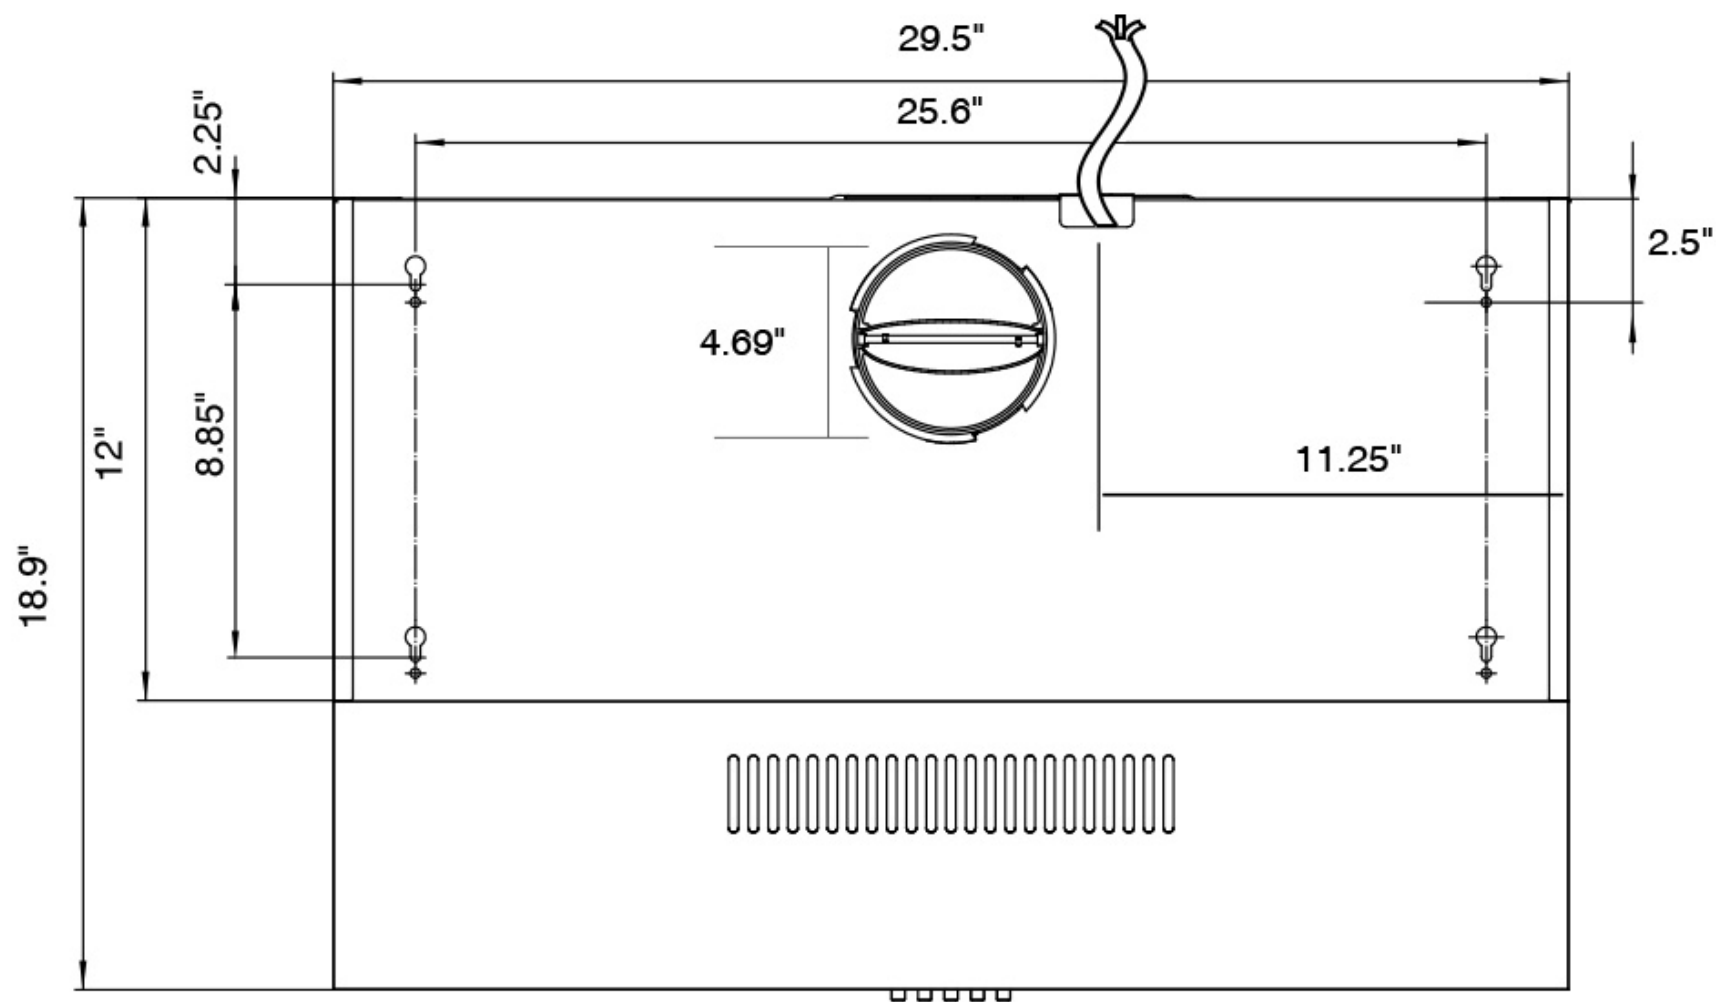

# DIMENSIONS

## COS-5U30 Range Hood

**FRONT**

**REAR**

**TOP**

Dimensions (WxDxH): 29.5" x 18.9" x 5.4"