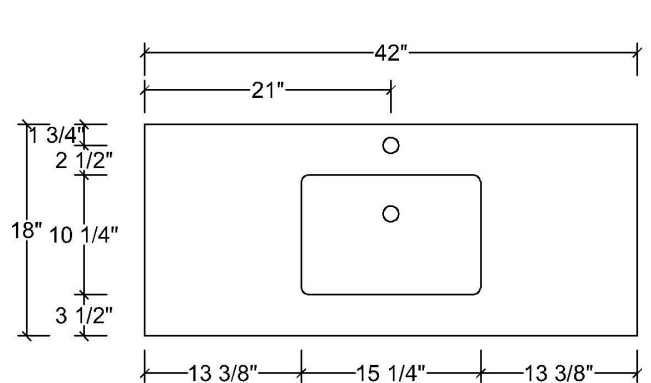

# TVN414-42x18spec

3/4"