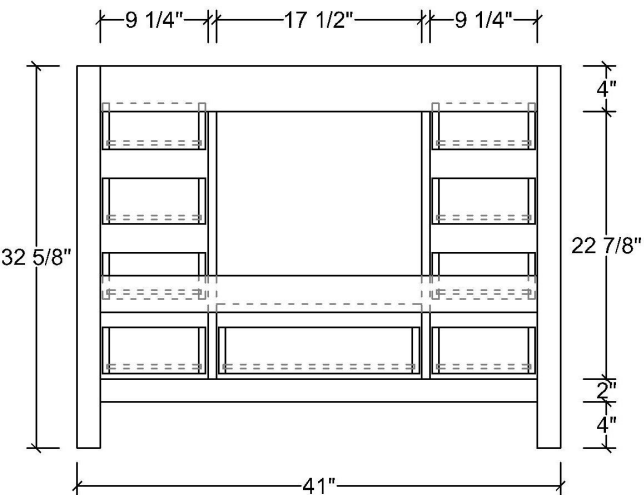

# TVN414-42x18spec

3/4"