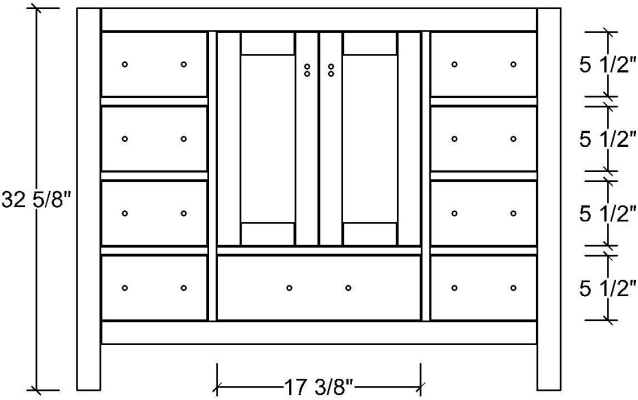

# TVN414-42x18spec

3/4"