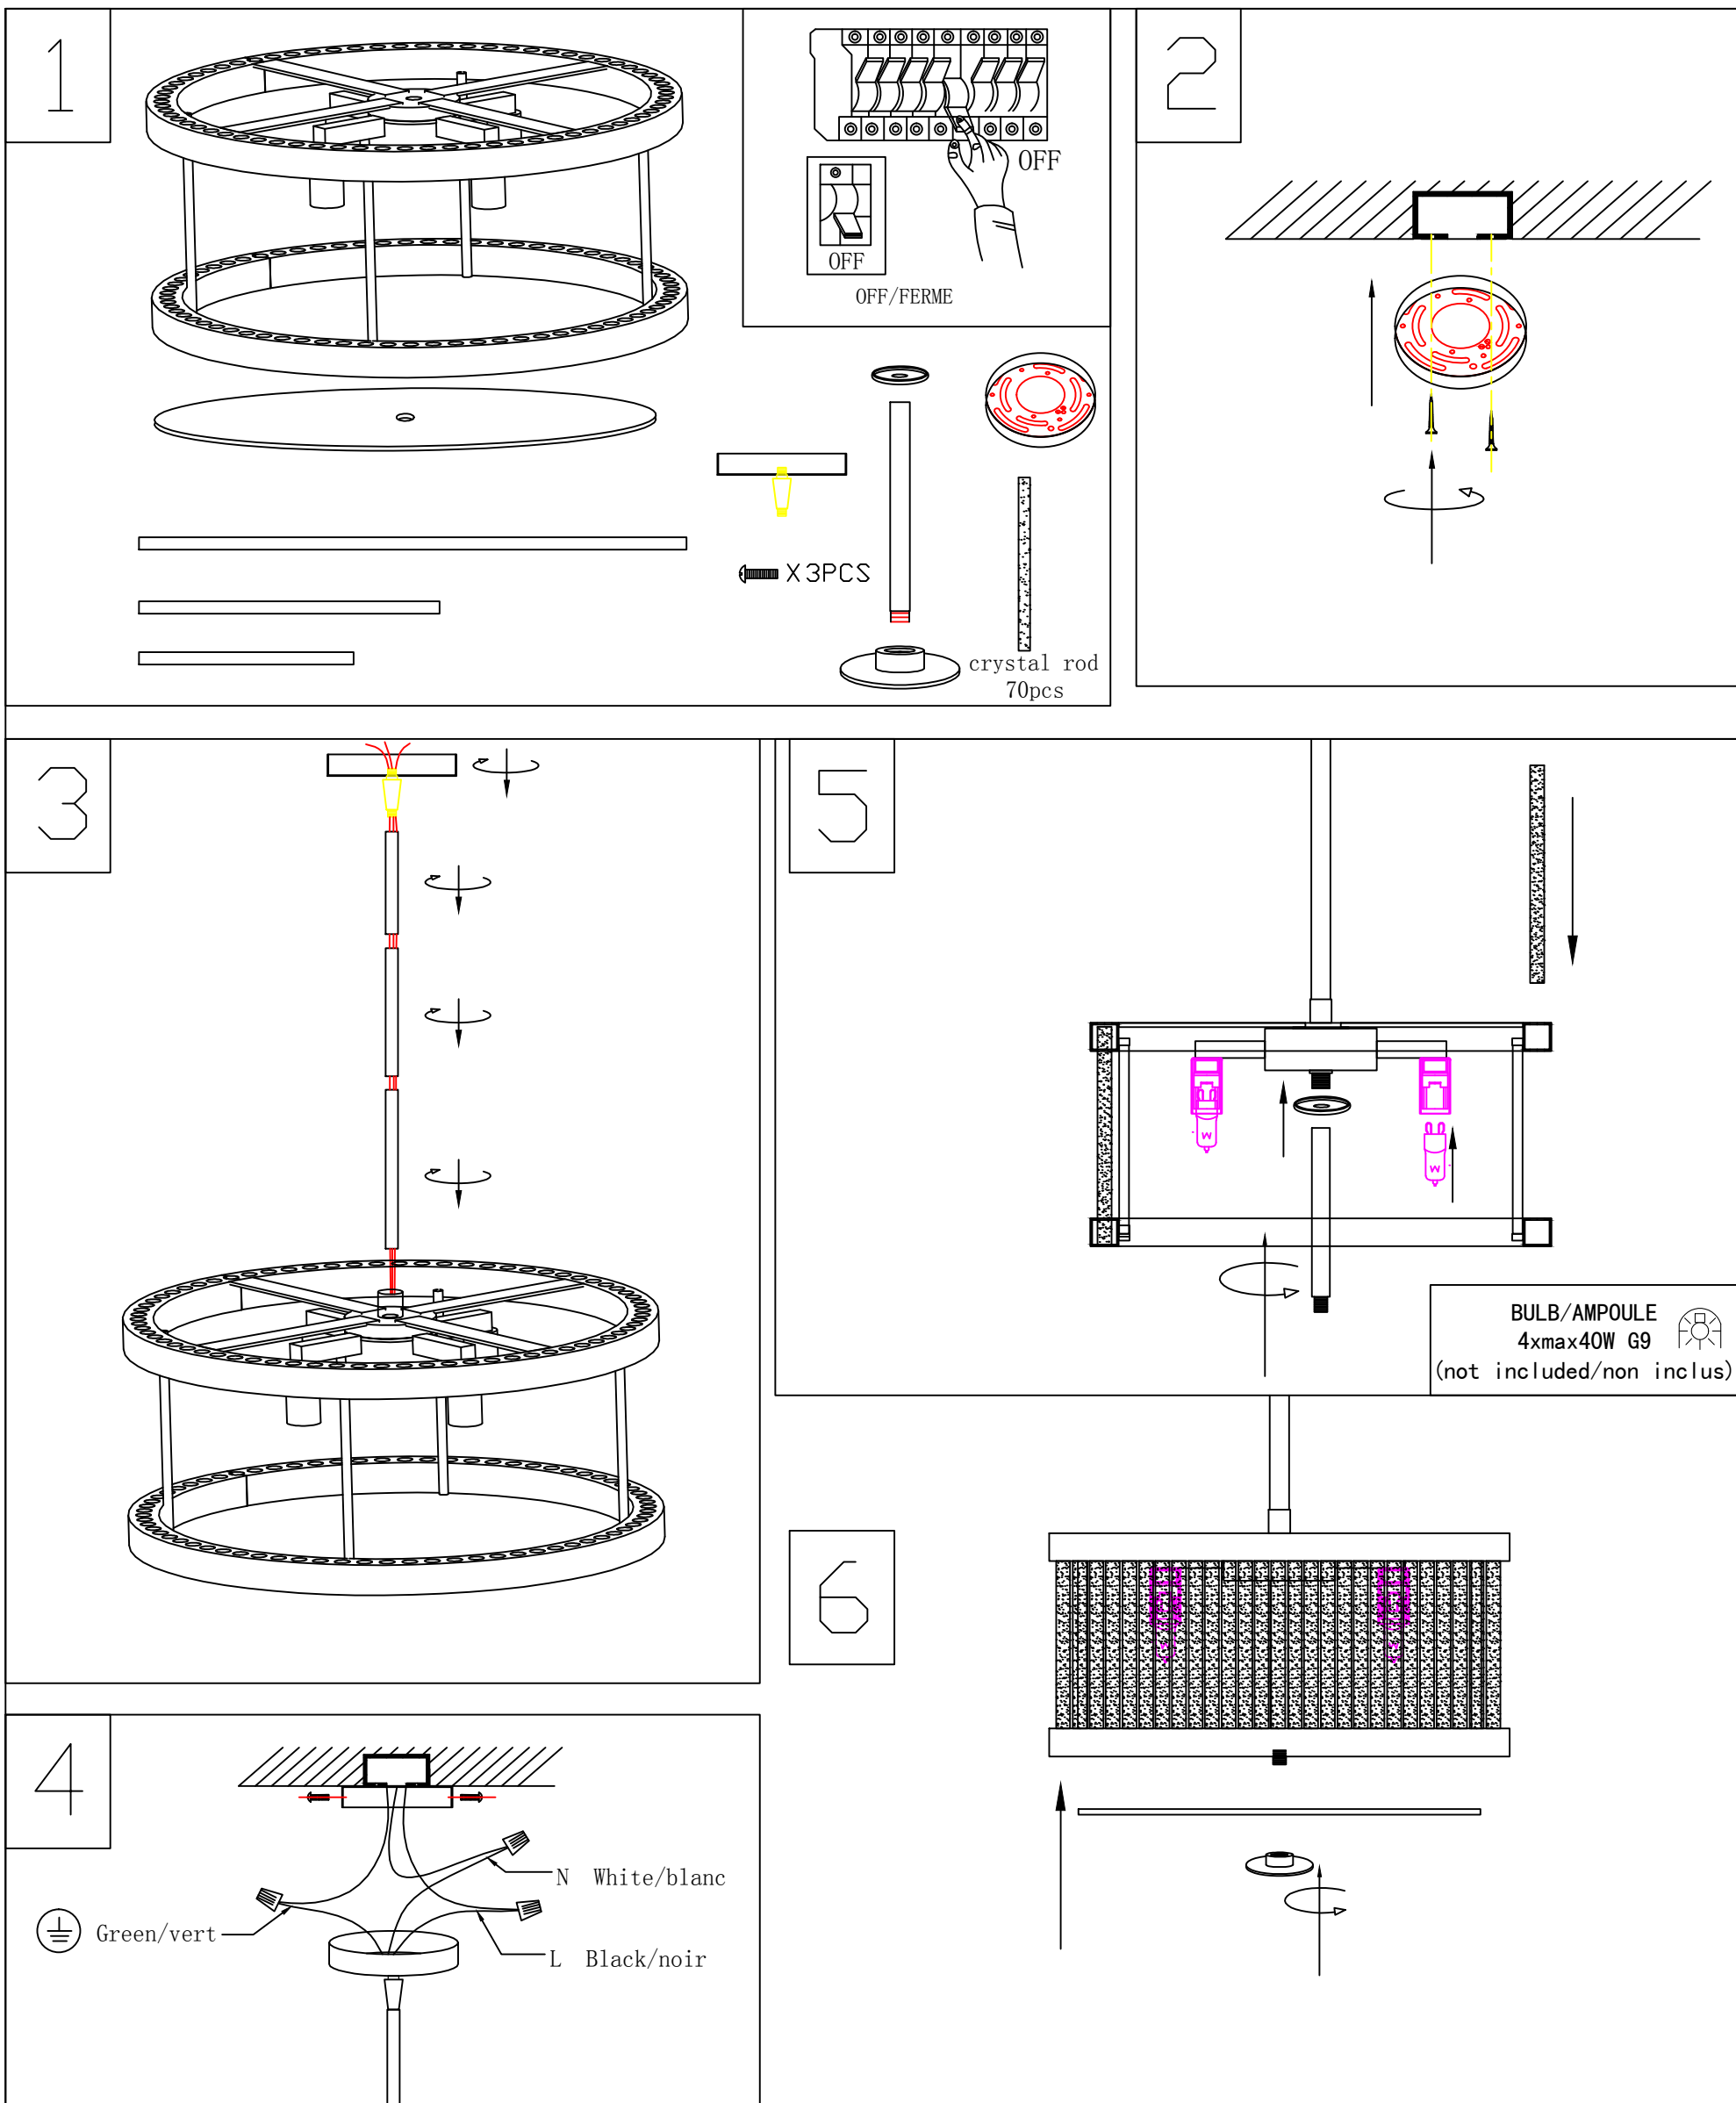

Dainolite

GGE-134P

1401 Courtney Park Drive East, Mississauga, Ontario, Canada L5T 2E4

Tel: (905) 564-1262 Fax: (905) 564-1299 Email: dainolite@dainolite.ca Web: www.dainolite.ca

Date: 10/15