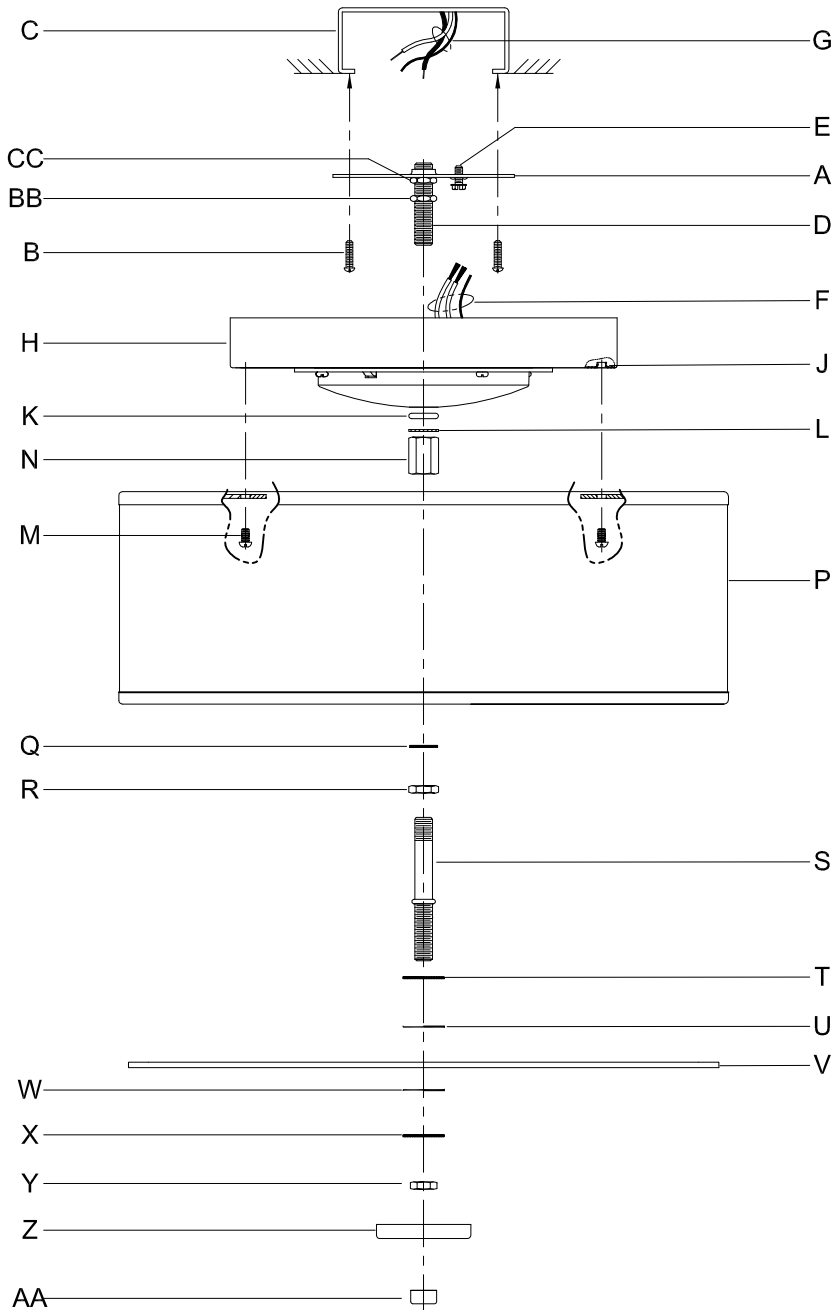

ASSEMBLY STEPS:

PASOS PARA ENSAMBLAR:

MODE D'ASSEMBLAGE:

1. D,E → A
2. B,A → C
3. CC,BB → D
4. F → G 
5. H,K,L,N → D
6. M,P → J
7. S,R,Q → N
8. T,U,V,W,X,Y → S
9. Z,AA → S

**B, C & G
(NOT FURNISHED)
(NO INCLUIDA)
(NON FOURNIE)**

Instructions d'Assemblage et Installation

MISE EN GARDE: Lire les instructions avec soin et couper le courant au disjoncteur central avant de commencer l'installation.

AVERTISSEMENT - SIDES DISPOSITIFS DE CONTROLE SPECIAUX SONT UTILISES EN CONJONCTION AVEC CE LUMINAIRE, SUIVRE SCRUPULEUSEMENT CES INSTRUCTIONS POUR ASSURER LA CONFORMITE N.E.C. POUR TOUTE ASSISTANCE SUPPLEMENTAIRE, DEMANDER CONSEIL AUPRES D'UN ELECTRICIEN QUALIFIE.