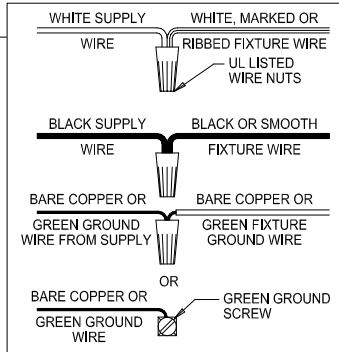

Assembly & Installation Instructions

CAUTION: Read instructions carefully and turn electricity off at main circuit breaker panel before beginning installation.

P3696-XX30K9

*****

WARNING - If any Special Control Devices are used with this Fixture, Follow the Instructions Carefully to assure full compliance with N.E.C. requirements. If there are any questions, contact a Qualified Electrical Contractor.

CAUTION - All glass is fragile, use care when handling Glass component(s) and or Lamp(s).

WARNING - This product contains chemicals known to the State of California to cause cancer, birth defects and /or other reproductive harm. Thoroughly wash hands after installing, handling, cleaning, or otherwise touching this product.

*****

ASSEMBLY STEPS:

PASOS PARA ENSAMBLAR:

MODE D'ASSEMBLAGE:

1. D,E → A
2. B,A → C
3. CC,BB → D
4. F → G
5. H,K,L,N → D
6. M,P → J
7. S,R,Q → N
8. T,U,V,W,X,Y → S
9. Z,AA → S

**B, C & G
(NOT FURNISHED)
(NO INCLUIDA)
(NON FOURNIE)**