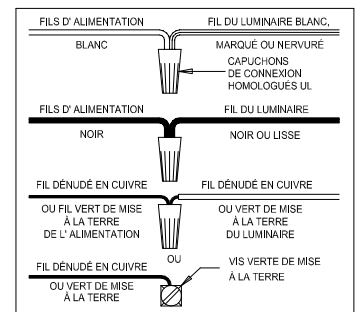

ASSEMBLY STEPS:

PASOS PARA ENSAMBLAR:

MODE D'ASSEMBLAGE:

1. D,E → A
2. B,A → C
3. CC,BB → D
4. F → G 
5. H,K,L,N → D
6. M,P → J
7. S,R,Q → N
8. T,U,V,W,X,Y → S
9. Z,AA → S

**B, C & G
(NOT FURNISHED)
(NO INCLUIDA)
(NON FOURNIE)**

Instructions d'Assemblage et Installation

MISE EN GARDE: Lire les instructions avec soin et couper le courant au disjoncteur central avant de commencer l'installation.

AVERTISSEMENT - SIDES DISPOSITIFS DE CONTROLE SPECIAUX SONT UTILISES EN CONJONCTION AVEC CE LUMINAIRE, SUIVRE SCRUPULEUSEMENT CES INSTRUCTIONS POUR ASSURER LA CONFORMITE N.E.C. POUR TOUTE ASSISTANCE SUPPLEMENTAIRE, DEMANDER CONSEIL AUPRES D'UN ELECTRICIEN QUALIFIE.

MISE EN GARDE - Le verre est toujours fragile; maniez l'(les) ampoule(s) et les autres éléments de verre avec prudence.

AVERTISSEMENT - Ce produit contient des composants chimiques qui selon L'état de Californie provoquent un cancer, des infirmités de naissance et (ou) du mal au système reproductif. Il faut laver les mains soigneusement après avoir installé, manipulé, nettoyé, ou autrement touché ce produit.