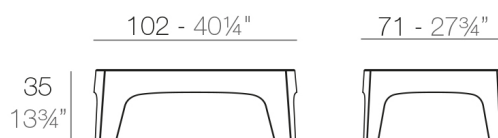

#### Weight

10 Kg

SOLID Mesa Baja  
SOLID Low Table