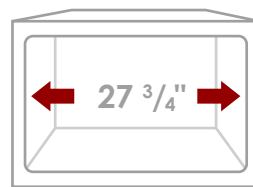

DIMENSIONS DU PRODUIT

Dimensions Hors Tout	27 1/4" x 18 3/8" x 9 1/2"
Dimensions Intérieures	25" x 16" x 9 1/2"
Cuve Gauche	15" x 16" x 9 1/2"
Cuve Droite	9" x 16" x 9 1/2"
Taille d'ouverture du Drain	3 1/2"

DIMENSION DE L'ORIFICE DU DRAIN

CRÉPINES STANDARD

TAILLE DE L'ARMOIRE

TAILLE MINIMALE DE CAISSON INTERNE

ÉLIMINATION DES DÉCHETS

Les éviers Stylish® possèdent une ouverture de siphon de 3 1/2" pouvant s'adapter à n'importe quel dispositif d'élimination des déchets. La structure de l'évier est bien conçue pour supporter tous les dispositifs d'élimination des déchets.