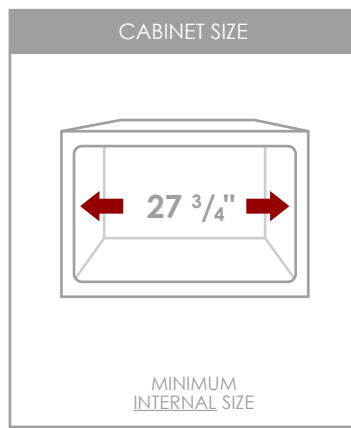

MATERIAL

Made from 80% Quartz and 20% Acrylic Resin, this special hardened composite is highly stain, scratch, heat and dent resistant, and is also extremely easy to clean and maintain.

80% Quartz sand
20% Acrylic resin

PRODUCT DIMENSIONS

Overall Dimensions	27 1/4" x 18 3/8" x 9 1/2"
Internal Dimensions	25" x 16" x 9 1/2"
Left Basin	15" x 16" x 9 1/2"
Right Basin	9" x 16" x 9 1/2"
Drain Opening Size	3 1/2"

DRAIN HOLE SIZE	STANDARD STRAINERS
3 1/2"	3 1/2"
	1 1/2"

GARBAGE DISPOSAL

Stylish® sinks have on standard 3 1/2" drain opening that can fit any garbage disposal unit. The sink structure is well designed to withstand any heavy garbage disposal unit.

WARRANTY

This product is covered by a limited lifetime warranty. Consult our website for complete details.

PRODUCT CARE

Apply hot water and a few drops of mild dish soap.
Scrub the sink using the sponge.
After you have thoroughly scrubbed the sink, rinse it and dry using a soft cloth.
Optional: you could use a small amount of mineral oil to restore your sink's shine.