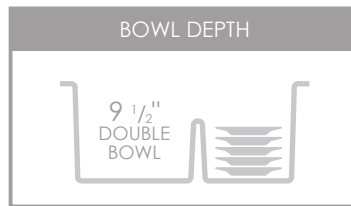

NORQUAY S-827

COMPOSITE GRANITE
60/40 DOUBLE BOWL KITCHEN SINK