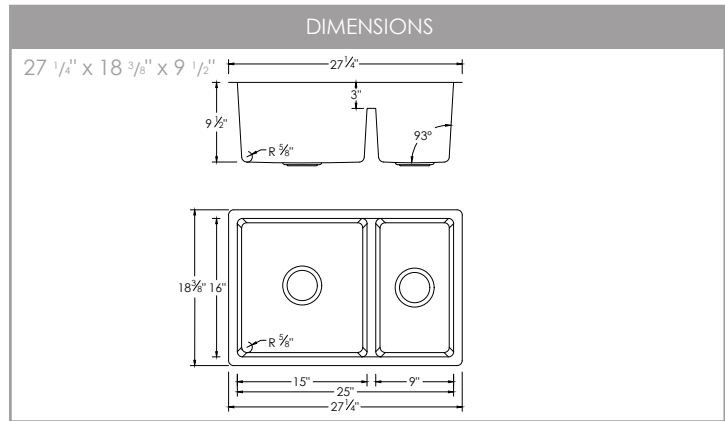

NORQUAY S-827

COMPOSITE GRANITE
60/40 DOUBLE BOWL KITCHEN SINK