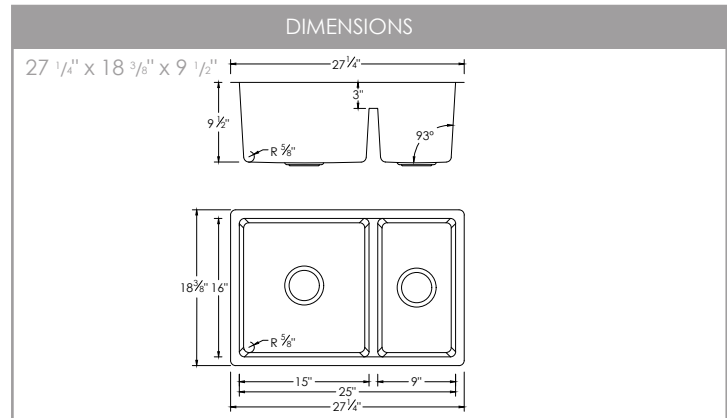

NORQUAY S-827

ÉVIER DE CUISINE À DOUBLE CUVE 60/40
EN GRANIT COMPOSITE

ACCESSOIRES INCLUS

ACCESSOIRES RECOMMANDÉS

COULEUR DE SURFACE

PROFILÉ D'ANGLE

RÉSISTANT À LA CHALEUR

PROFONDEUR DE LA CUVE

OPTIONS D'INSTALLATION

MATÉRIEL

Fabriqué à 80 % de quartz et à 20 % de résine acrylique, ce composite spécial durci est très résistant aux taches, aux rayures, à la chaleur et aux bosses, et est également extrêmement facile à nettoyer et à entretenir.

DIMENSIONS DU PRODUIT

Dimensions Hors Tout	27 1/4" x 18 3/8" x 9 1/2"
Dimensions Intérieures	25" x 16" x 9 1/2"
Cuve Gauche	15" x 16" x 9 1/2"
Cuve Droite	9" x 16" x 9 1/2"
Taille d'ouverture du Drain	3 1/2"

DIMENSION DE L'ORIFICE DU DRAIN

CRÉPINES STANDARD

TAILLE DE L'ARMOIRE

TAILLE MINIMALE DE CAISSON INTERNE

ÉLIMINATION DES DÉCHETS

Les éviers Stylish® possèdent une ouverture de siphon de 3 1/2" pouvant s'adapter à n'importe quel dispositif d'élimination des déchets. La structure de l'évier est bien conçue pour supporter tous les dispositifs d'élimination des déchets.

GARANTIE

Ce produit est couvert par une garantie à vie limitée. Consultez notre site internet pour obtenir tous les détails.

ENTRETIEN

Appliquez de l'eau chaude et quelques gouttes de savon à vaisselle doux.

Frottez l'évier à l'aide de l'éponge.

Après avoir soigneusement nettoyé l'évier, rincez-le et séchez-le à l'aide d'un chiffon doux.

Facultatif : vous pouvez utiliser une petite quantité d'huile minérale pour redonner de l'éclat à votre évier.

NORMES CONFORMES

Conçu au Canada qui répond aux normes de plomberie les plus élevées pour Amérique du Nord.

Stylish International Inc.

www.stylishkb.com

[stylish.international.inc](https://www.instagram.com/stylish.international.inc)

care@stylishkb.com

+1-855-789-5352