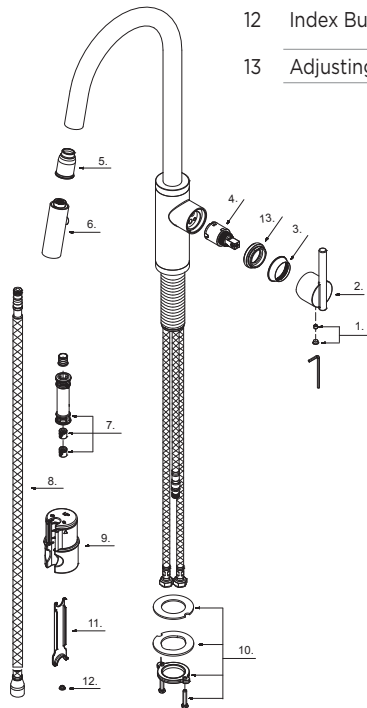

Single Handle Pull-Down Kitchen Faucet

Robinet de cuisine à simple poignée avec douchette rétractable

Grifo de cocina abatible de una manija

Part Name	Nom de la pièce	Nombre de Parte	Part # # de pièce # de Parte	
1	Index Button	Bouton d'index	Índice de Botton	A66D558
	Index Bottom (D454058BS)	Bouton d'index	Índice de Botton	A66D558KP
	Index Button (D454058BB)	Bouton d'index	Índice de Botton	A66D558CZ
2	Metal Handle Assembly	Assemblage de manette en métal	Ensamblaje de manija metálicas	A069309
3	Trim Ring	Capuchon de garniture	Tapa ornamental	A508032
4	Ceramic Disc Cartridge	Cartouche à disque céramique	Cartucho de disco de cerámica	DA507906N
5	Hose Guide	Guide de tuyau	Guía de manguera	A126144KP
6	Spray Head	Tête de douchette	Cabeza del rociador	GA52802354N
7	Hose Adaptor Assembly	Assemblage d'adaptateur de boyau	Ensamblaje del adaptador de manguera	A663123N
8	Spray Hose	Tête de pulvérisation	Cabecal rociador	GA515111W
	Spray Hose(D454058BS)	Tête de pulvérisation	Cabecal rociador	A515111WKP
9	Weight	Poids	Pesas	DA504741
10	Mounting Hardware	Assemblage du matériel de fixation	Ensamblaje de ferreteria de montaje	A66D401
11	Wrench	Clé	Llave	A031253CP
12	Index Button - Hot & Cold	Bouton d'index - chaud et froid	Tapón indicador - Agua caliente y fría	A028065
13	Adjusting Ring	Bague de réglage	Anillo de ajuste	A104357