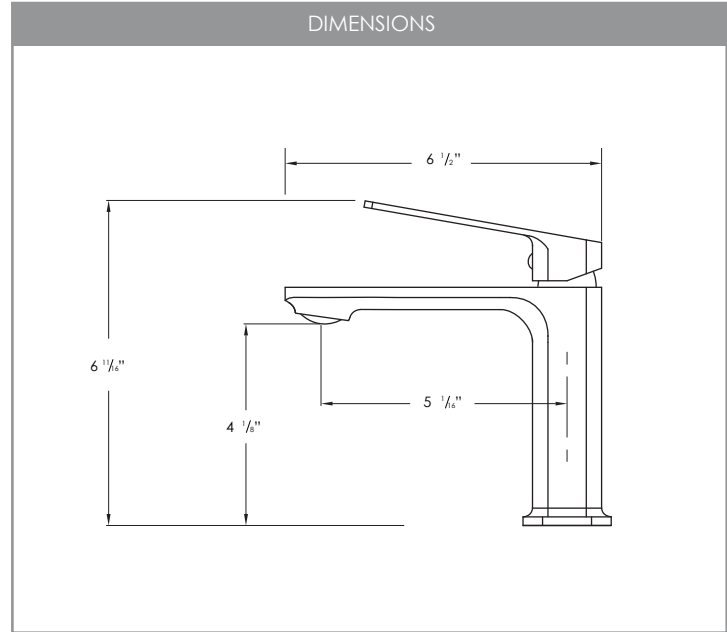

VITA B-102

ROBINET DE LAVABO À POIGNÉE UNIQUE
POUR SALLE DE BAINS

ACCESSOIRES RECOMMANDÉS

D-700C D-700N D-701C D-701N
DRAINS POP-UP

TYPE DE POIGNÉE

LEVIER

NOMBRE DE POIGNÉE

1

MODÈLE DE CARTOUCHE

PREMIUM CERAMIC VALVE

TAILLE: 26mm
STYLE: RÉGULIER

CONTROLE DE TEMPERATURE DE L'EAU

FROID ET CHAUD

FINITION DU ROBINET

CHROME POLI (C) NOIR MAT (N)

DIMENSIONS DU PRODUIT

Hauteur du robinet (po)	6 1/8"
Hauteur du bec (po)	4 1/8"
Portée du bec (po)	5 1/8"

CONFIGURATION

1-TROU 3-TROUS

INSTALLATION

CONÇU POUR UNE INSTALLATION FACILE.
INSTRUCTIONS D'INSTALLATION INCLUSES DANS LA BOÎTE

MATÉRIEL

LAITON SOLIDE SANS PLOMB

TAILLE DE LA COUPE

33mm

PLAQUE DE PLATEAU

NON INCLUS.
REQUIS POUR UNE
INSTALLATION À
3 TROUS

DÉBIT D'EAU

1.5
DÉBIT D'EAU
(GPM)

MODÈLE DE FLOTTAISON

CONNEXIONS 3/8"

GARANTIE

Ce produit est couvert par une garantie à vie limitée. Consultez notre site internet pour obtenir tous les détails.

ENTRETIEN

- Essuyez le robinet avec un chiffon humide et un nettoyant ménager doux.
- Séchez avec un chiffon doux pour conserver l'apparence d'origine.
- Enlevez les taches d'eau calcaire avec un mélange de 50 % d'eau et 50 % de vinaigre.
- Si les dépôts de minéraux sont trop difficiles à enlever, spécialement dans l'aérateur, dévissez-le à la main ou à l'aide d'un outil fourni avec le robinet, trempez-le dans un mélange de 50 % d'eau et 50 % de vinaigre pendant plusieurs heures, utilisez une brosse à dents pour éliminer les dépôts de minéraux, et remplacez-le dans sa position originale.

CONÇU AU CANADA
DESIGNED IN CANADA

NORMES CONFORMES

Slim
Aerator