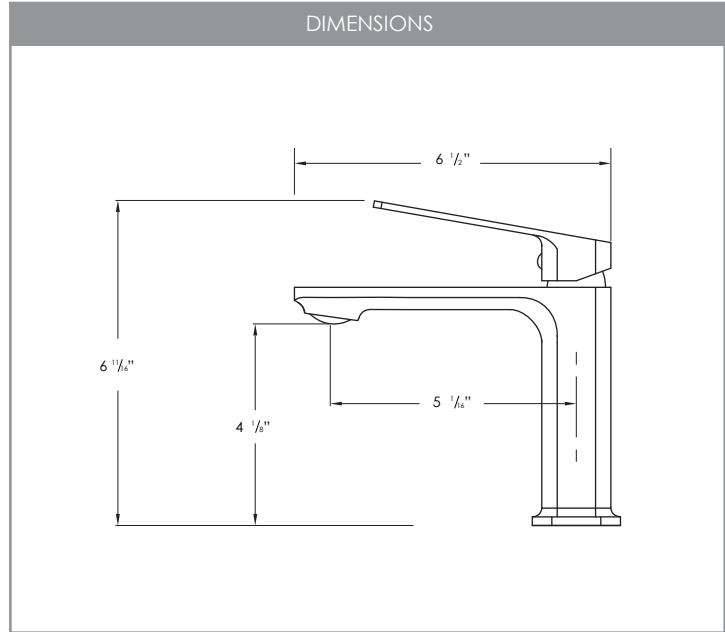

VITA B-102

SINGLE HANDLE BASIN BATHROOM FAUCET

RECOMMENDED ACCESSORIES

D-700C D-700N D-701C D-701N
POP-UP DRAINS

HANDLE TYPE

LEVER

NUMBER OF HANDLE

1

CARTRIDGE MODEL

PREMIUM CERAMIC VALVE

SIZE: 26mm
STYLE: REGULAR

CONTROL WATER TEMPERATURE

HOT AND COLD

FAUCET FINISH

POLISHED CHROME (C) MATTE BLACK (N)

PRODUCT DIMENSIONS

Faucet Height (in)	6 1/8"
Spout Height (in)	4 1/8"
Spout Reach (in)	5 1/8"

CONFIGURATION

1-HOLE 3-HOLES

INSTALLATION

DESIGNED FOR EASY INSTALLATION.
INSTALLATION INSTRUCTION
INCLUDED IN THE BOX

MATERIAL

LEAD FREE SOLID BRASS

CUT OUT HOLE

33mm

DECK PLATE

NO INCLUDED.
REQUIRED FOR 3 HOLES INSTALLATION

WATER FLOW

1.5
WATER FLOW RATE
(GPM)

WATERLINES MODEL

CONNECTIONS 3/8"

WARRANTY

This product is covered by a limited lifetime warranty. Consult our website for complete details.

PRODUCT CARE

- Wipe faucet with damp cloth and mild household cleanser.
- Dry with soft cloth to maintain original appearance.
- Remove hard water stains with 50/50 solution vinegar and water.
- If mineral deposits are too hard to remove, specially in the aerator, unscrew aerator by hand or with tool provided with faucet, soak aerator in 50/50 vinegar and water solution for several hours, rub your fingers and use a tooth brush to remove mineral deposits, place aerator back into original position.

STANDARDS COMPLIANCE

Slim
Aerator