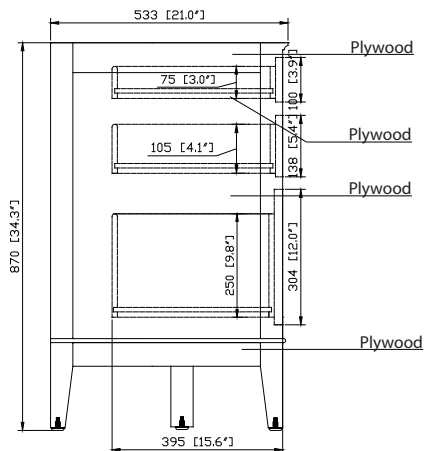

### Nominal Dimension

- 72W x 21D x 34H (inches)

### Related Items

Mirror	MADISON-TO	MADISON-LE	MADISON-WT
Vanity Top	SUT73BK	SUT73CW	SUT73GB
Sink	CUM18WT	CUM18LN	
Linen Tower	MADISON-LT24-TO	MADISON-LT24-LE	MADISON-LT24-WT

### Product Diagrams

Front

Back

Side

Top