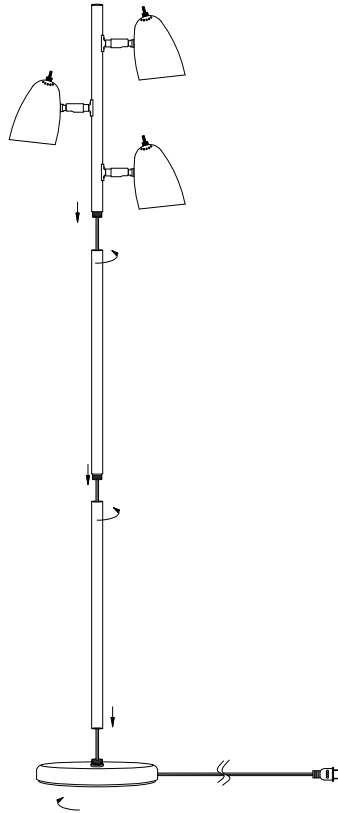

DM330F

BULB / AMPOULE
MAX 3 × 60W
(not included / non incluse)

IMPORTANT SAFETY INSTRUCTIONS

This portable lamp has a polarized plug (one prong is wider than the other.) This plug will only fit in a polarized outlet one way. If the plug does not fit fully in the outlet reverse the plug. If it still does not fit contact a qualified electrician. Never use with an extension cord unless the plug can be fully inserted. Please do not defeat this safety feature.

CAUTION: To reduce the risk of electric shock and a burn during relamping, disconnect power to the unit and let bulb cool before relamping. To avoid risk of fire, do not allow curtains and other combustible materials to come in contact with the lamp.

IMPORTANT INTRUCTION DE SÉCURITÉ

Cette lampe portative est munie d'une prise polarisée (une lame plus large que l'autre). Pour prévenir des chocs électriques, ne pas utiliser, cette prise avec un prolongateur, une prise de courant ou avec une autre sortie de courant sauf si les lampes peuvent être insérées à fond. Si les lames ne s'ajustent pas, retourner la prise. Si ça ne fonctionne toujours pas, contactez un électricien qualifié. Ne pas retirer cette mesure de sécurité.