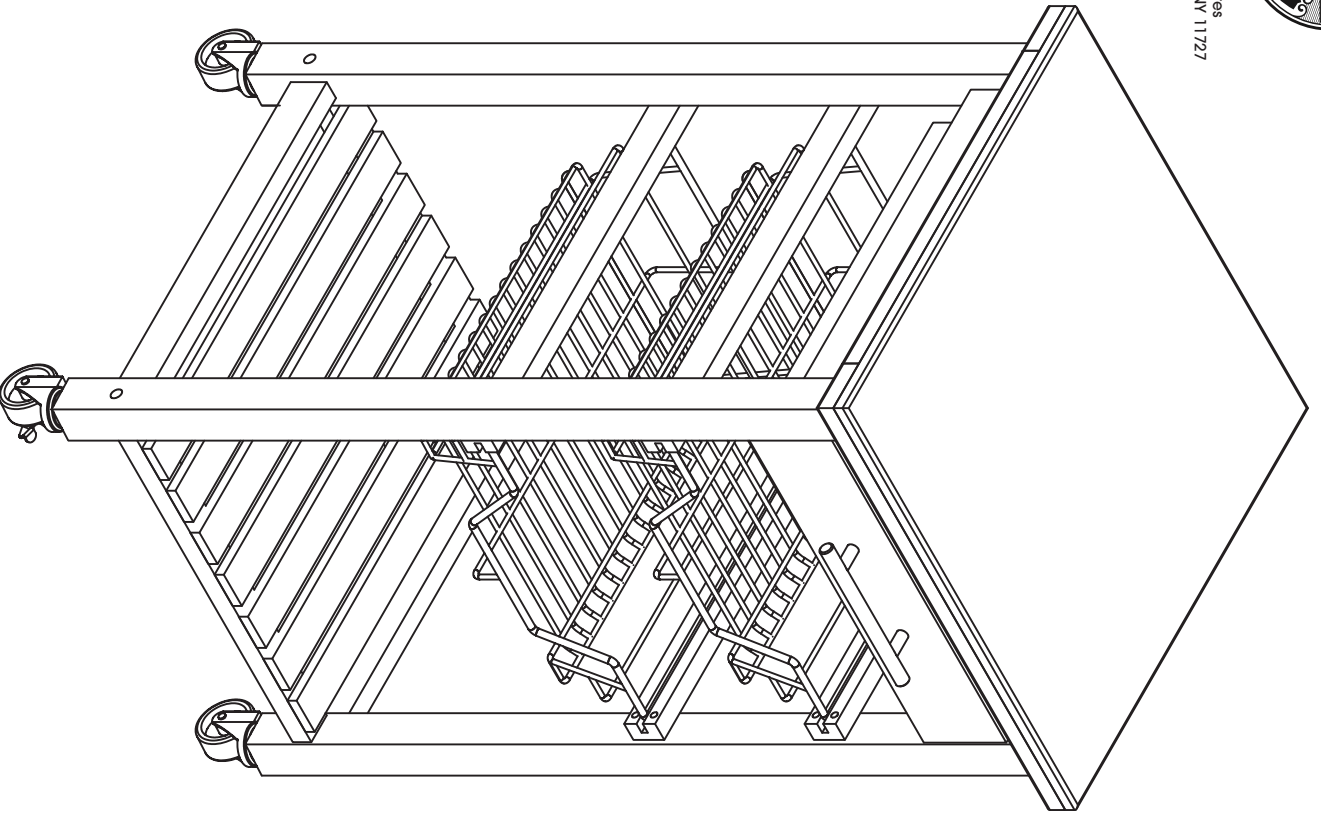

Corner Housewares
 3665 A Rt 112 Coram, NY 11727
 866-304-3936

A		1pcs
B		1pcs
C		1pcs
D		1pcs
E		4pcs
F-I		1pcs
J		2pcs
1		8pcs
2		8pcs
3		12pcs
4		8pcs
5		1pcs
6		2pcs
7		1pcs
8		1pcs
9		2pcs
10		2pcs