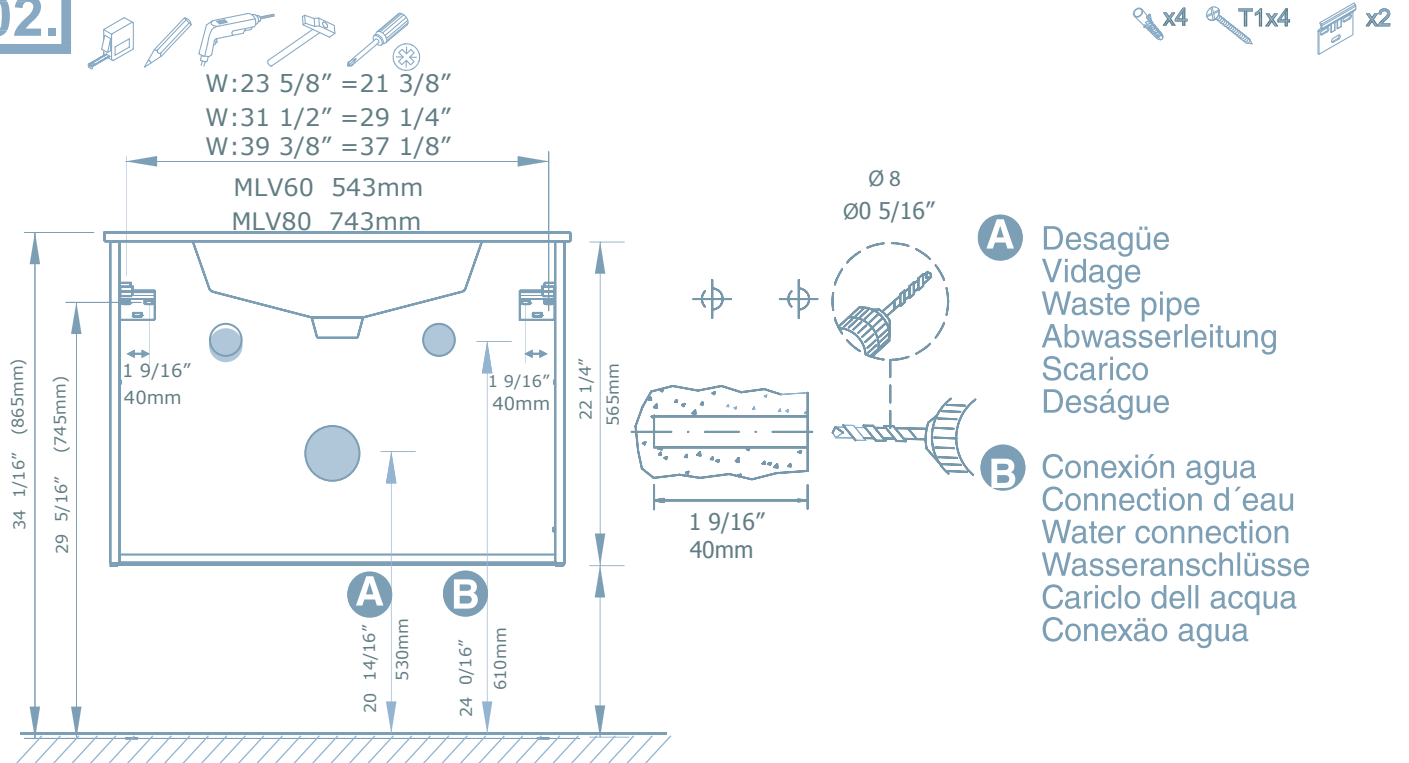

21 10/16"  
H55 cm

23 5/8"-31 1/2" - 39 3/8" F44 cm  
60-80 cm

23 5/8"  
60 cm

23 5/8"  
60 cm

47 1/4"  
120 cm

ES

Si necesita ayuda, vea el video de soporte técnico ST4 y ST5

FR

## 02.

**03.**

**04.**

T3x2

23 5/8"  
60 cm

47 1/4"  
120 cm

**05.**

**06.**