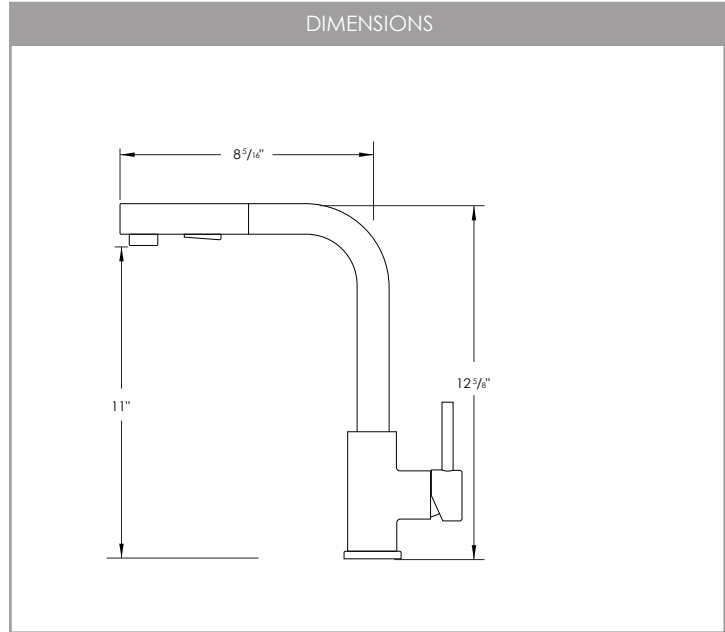

RECOMMENDED ACCESSORIES

A-802
FAUCET PLATE

S-01
SOAP DISPENSER

HANDLE TYPE

LEVER

NUMBER OF HANDLE

1

CARTRIDGE MODEL

Kerox®

SIZE: 35mm
STYLE: LEVER

SPRAY SETTINGS

SPRAY WATER FLOW / AERATED STREAM

FAUCET FINISH

BRUSHED (S)

MATTE BLACK (N)

PRODUCT DIMENSIONS

Faucet Height (in)	12 5/8"
Spout Height (in)	11"
Spout Reach (in)	8 5/16"

CONFIGURATION

✓

1-HOLE
3-HOLES

SPOUT SWIVEL (DEGREES)

360°

MATERIAL

SUS 304

STAINLESS STEEL

CUT OUT HOLE

1 3/8"

DECK PLATE

NO INCLUDED.
REQUIRED FOR 3 HOLES INSTALLATION

WATER FLOW

1.5

WATER FLOW RATE (GPM)

WATERLINES MODEL

CONNECTIONS 3/8"

WARRANTY

This product is covered by a limited lifetime warranty.
Consult our website for complete details.

PRODUCT CARE

- Wipe faucet with damp cloth and mild household cleanser.
- Dry with soft cloth to maintain original appearance.
- Remove hard water stains with 50/50 solution vinegar and water.
- If mineral deposits are too hard to remove, specially in the aerator, unscrew aerator by hand or with tool provided with faucet, soak aerator in 50/50 vinegar and water solution for several hours, rub your fingers and use a tooth brush to remove mineral deposits, place aerator back into original position.

CONÇU AU CANADA
DESIGNED IN CANADA

STANDARDS COMPLIANCE

AERATOR
Neoperl®

Products and specifications shown are subject to change without notice. Please contact our technical support at care@stylishkb.com for any further queries, replacement parts requests, etc. ©2021 Stylish® all right reserved.