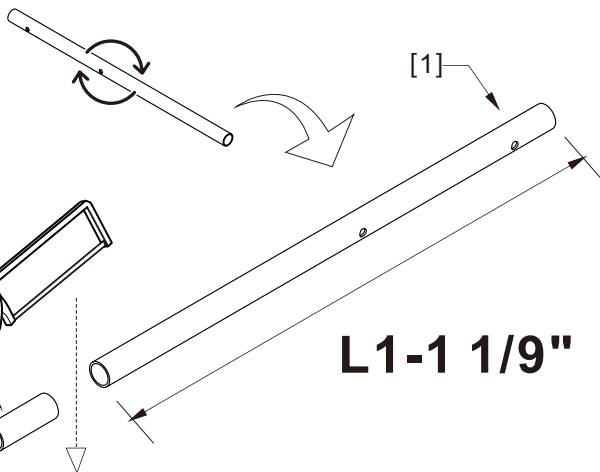

# ● Assembly

01

Size	L1
48"(1219mm)	44.4"-48.3"(1127-1228mm)
56"(1422mm)	52.4"-56.3"(1330-1431mm)
60"(1524mm)	56.4"-60.3"(1431-1533mm)
64"(1626mm)	60.4"-64.3"(1533-1635mm)
68"(1727mm)	64.4"-68.3"(1635-1736mm)

Size	L2
36"(914mm)	35-35.8"(889-909mm)

02

LH

RH

03