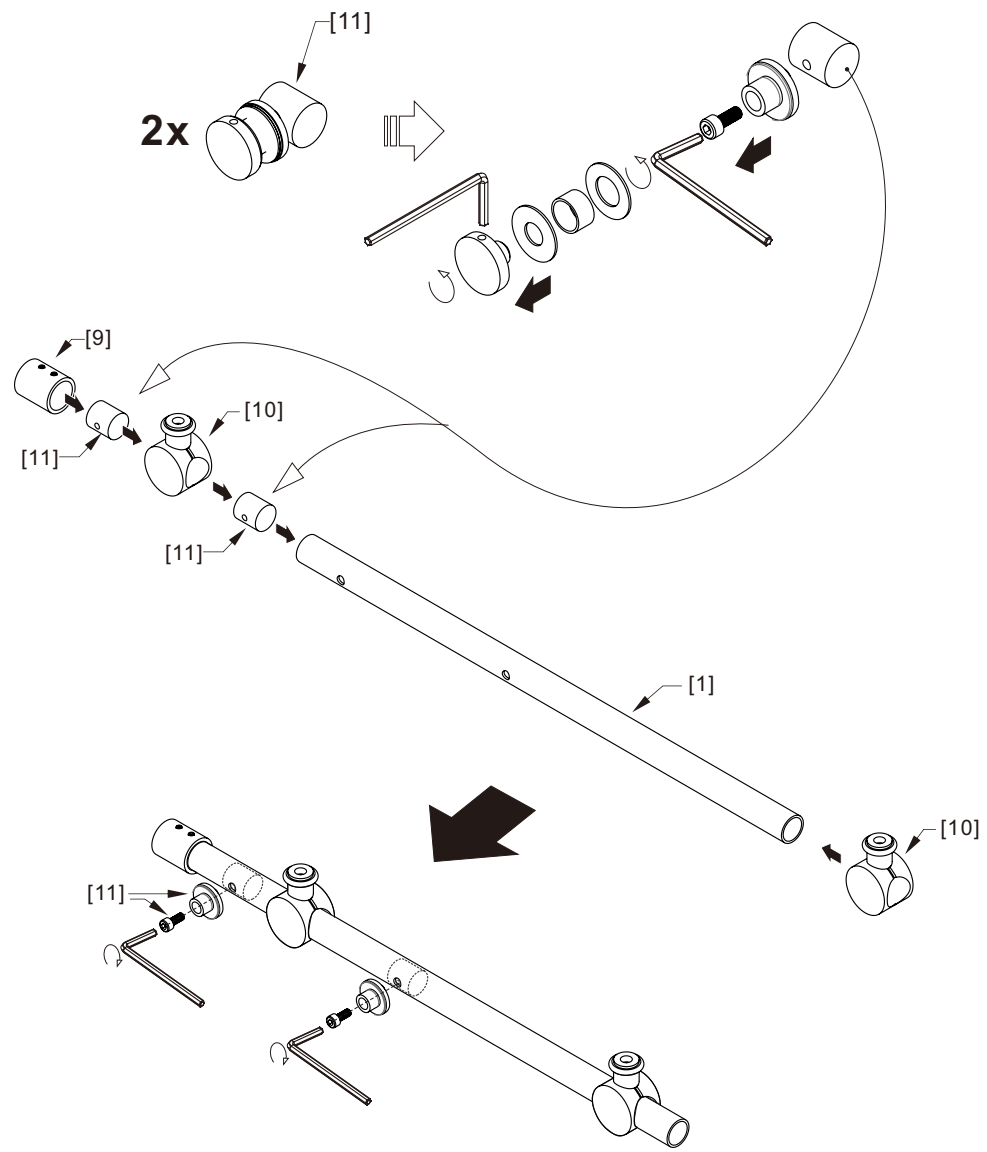

## ● Box Contents-2: 321036-SP-MB

<p>1xInstallation Instruction.</p>	<p>➔</p>	
<p>[25] 1xWall Post.</p>	<p>➔</p>	
<p>[17] 1xInserted Gasket.</p>	<p>➔</p>	
<p>[18] 1xSide Panel.</p>	<p>➔</p>	
<p>[19] 1xWall Post Cover.</p>	<p>➔</p>	
<p>[20A] 1xSide Panel Fastener (L). [20B] 1xSide Panel Fastener (R). [21] 1xU Gasket.</p>	<p>➔</p>	
<p>[22] 1xSupport Bar Fastener.</p>	<p>➔</p>	
<p>[23] 2xScrews ST4x16. [24] 3xScrews ST4x30.</p>	<p>➔</p>	
<p>[14] 4xWall Plugs. [15] 1xScrew ST4x25.</p>	<p>➔</p>	

# ● Assembly

01

Size	L1
48"(1219mm)	44.4"-48.3"(1127-1228mm)
56"(1422mm)	52.4"-56.3"(1330-1431mm)
60"(1524mm)	56.4"-60.3"(1431-1533mm)
64"(1626mm)	60.4"-64.3"(1533-1635mm)
68"(1727mm)	64.4"-68.3"(1635-1736mm)

Size	L2
36"(914mm)	35-35.8"(889-909mm)

02

LH

RH

03