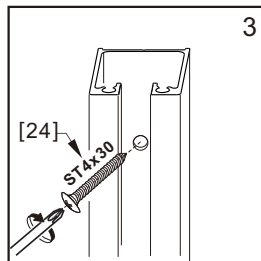

# ● Assembly

01

Size	L1
48"(1219mm)	44.4"-48.3"(1127-1228mm)
56"(1422mm)	52.4"-56.3"(1330-1431mm)
60"(1524mm)	56.4"-60.3"(1431-1533mm)
64"(1626mm)	60.4"-64.3"(1533-1635mm)
68"(1727mm)	64.4"-68.3"(1635-1736mm)

Size	L2
36"(914mm)	35-35.8"(889-909mm)

02

LH

RH

03

# 04

2x

2x

3x

06

LH

RH