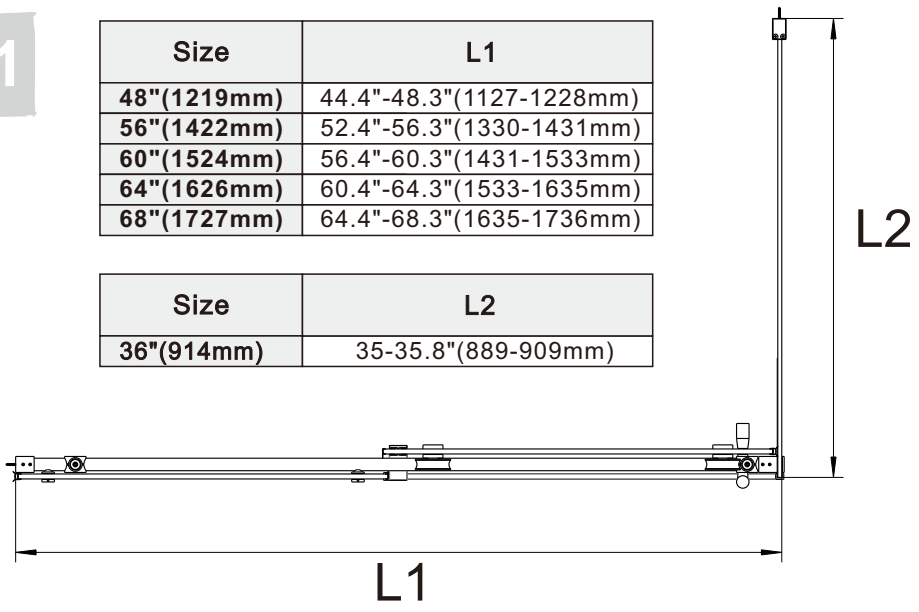

## ● Box Contents-2: 321036-SP-MB

<p>1xInstallation Instruction.</p>	<p>➔</p>	
<p>[25] 1xWall Post.</p>	<p>➔</p>	
<p>[17] 1xInserted Gasket.</p>	<p>➔</p>	
<p>[18] 1xSide Panel.</p>	<p>➔</p>	
<p>[19] 1xWall Post Cover.</p>	<p>➔</p>	
<p>[20A] 1xSide Panel Fastener (L). [20B] 1xSide Panel Fastener (R). [21] 1xU Gasket.</p>	<p>➔</p>	
<p>[22] 1xSupport Bar Fastener.</p>	<p>➔</p>	
<p>[23] 2xScrews ST4x16. [24] 3xScrews ST4x30.</p>	<p>➔</p>	
<p>[14] 4xWall Plugs. [15] 1xScrew ST4x25.</p>	<p>➔</p>	

# ● Assembly

01

Size	L1
48"(1219mm)	44.4"-48.3"(1127-1228mm)
56"(1422mm)	52.4"-56.3"(1330-1431mm)
60"(1524mm)	56.4"-60.3"(1431-1533mm)
64"(1626mm)	60.4"-64.3"(1533-1635mm)
68"(1727mm)	64.4"-68.3"(1635-1736mm)

Size	L2
36"(914mm)	35-35.8"(889-909mm)

02

LH

RH

03