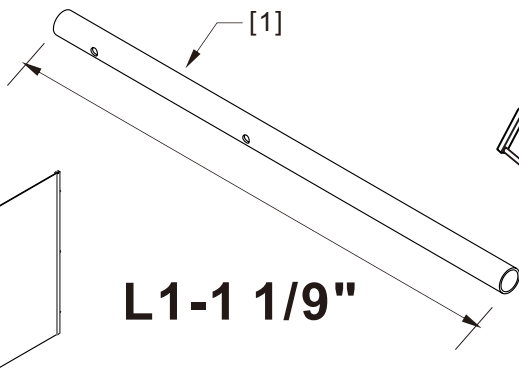

# ● Assembly

01

Size	L1
48"(1219mm)	44.4"-48.3"(1127-1228mm)
56"(1422mm)	52.4"-56.3"(1330-1431mm)
60"(1524mm)	56.4"-60.3"(1431-1533mm)
64"(1626mm)	60.4"-64.3"(1533-1635mm)
68"(1727mm)	64.4"-68.3"(1635-1736mm)

Size	L2
36"(914mm)	35-35.8"(889-909mm)

02

LH

RH

03