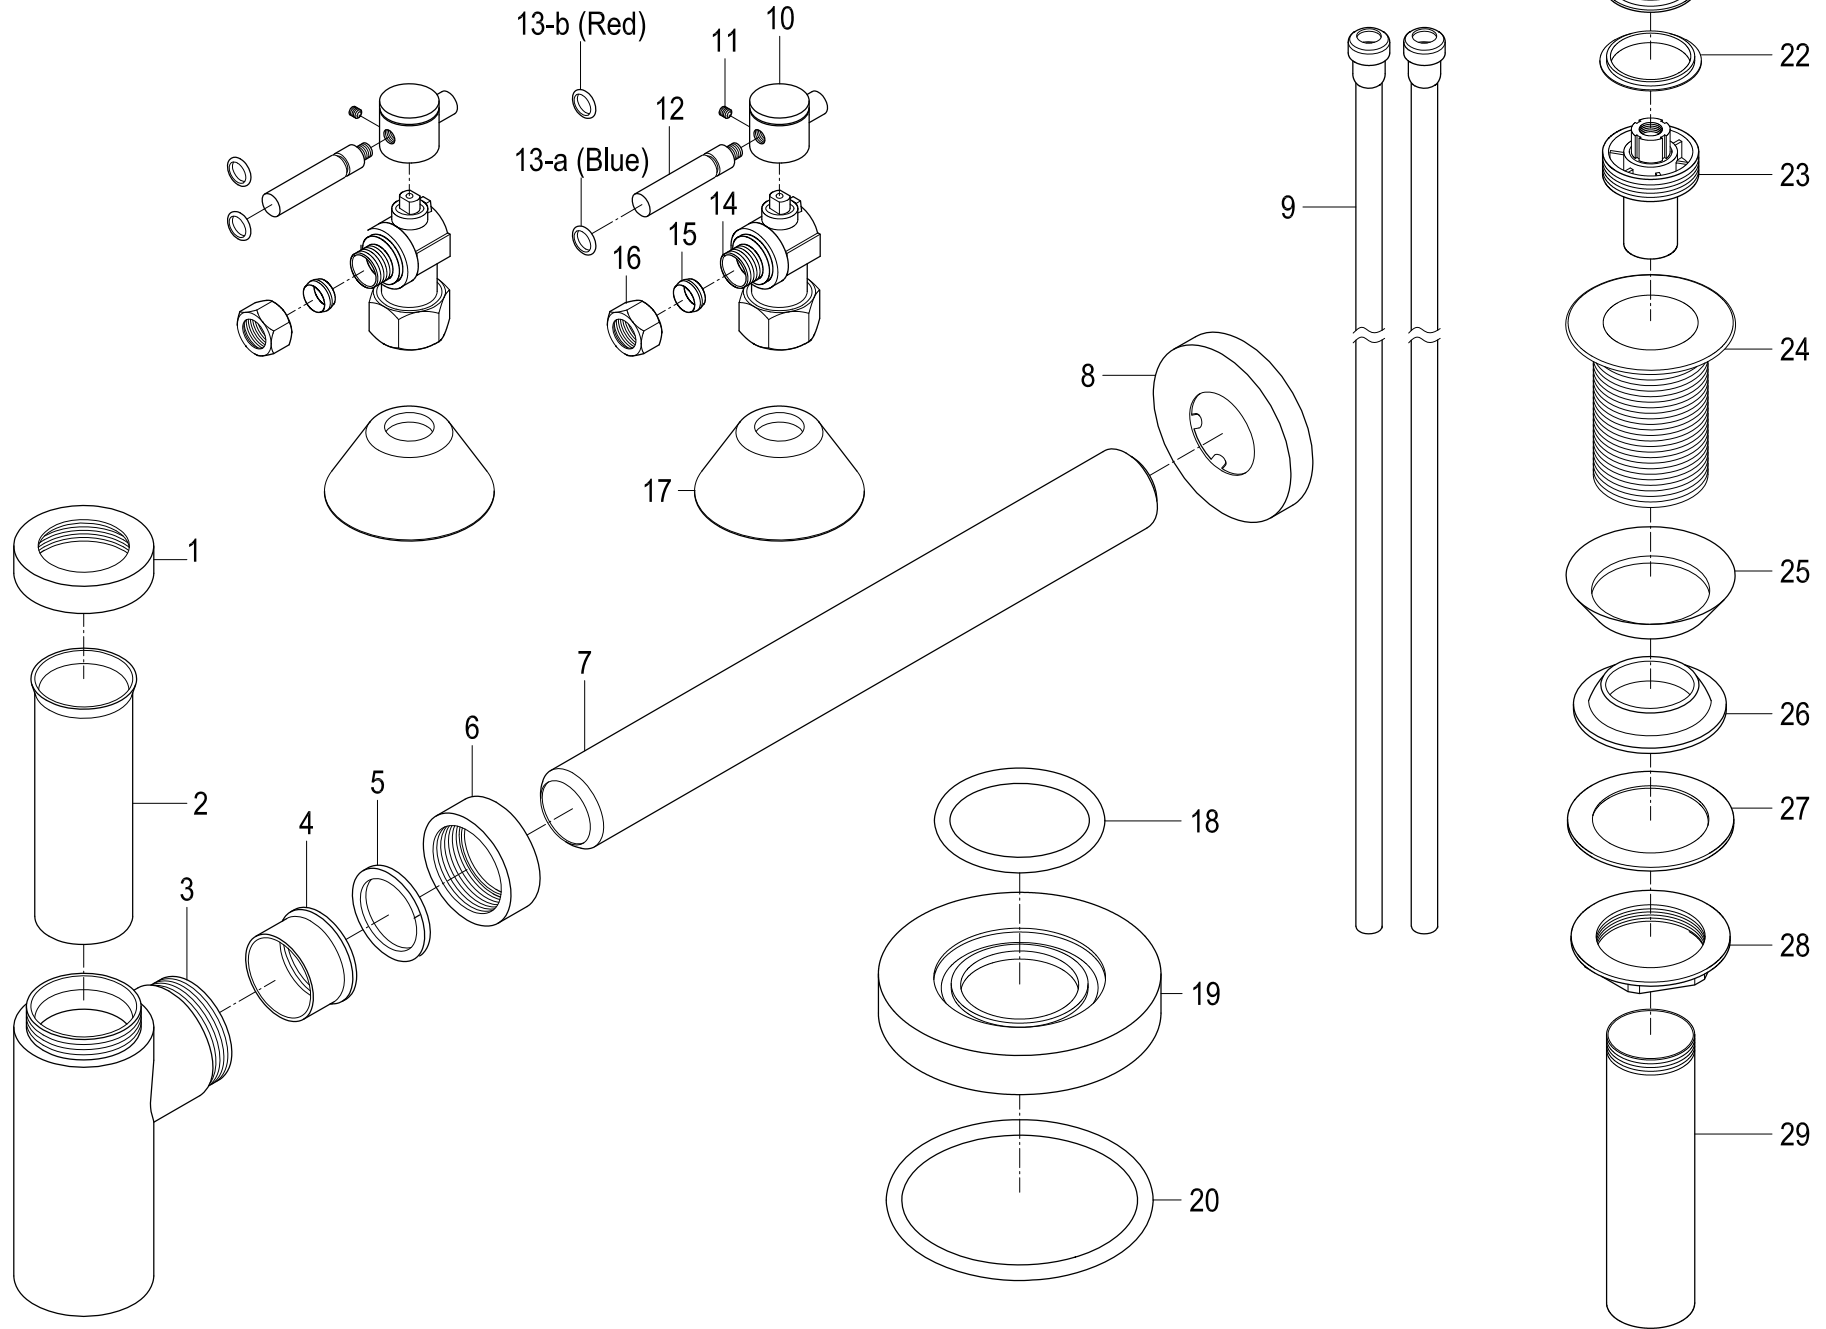

# CC43100,1,2,3,6,7,8DLVKB30

Plumbing Sink Trim Kit with Bottle Trap & Drain

Part #	QTY
1.	1
2.	1
3.	1
4.	1
5.	1
6.	1
7.	1
8.	1
9.	2
10.	2
11.	2
12.	2
13-a.	2
13-b.	2
14.	2
15.	2
16.	2
17.	2
18.	1
19.	1
20.	1
21.	1
22.	1
23.	1
24.	1
25.	1
26.	1
27.	1
28.	1
29.	1