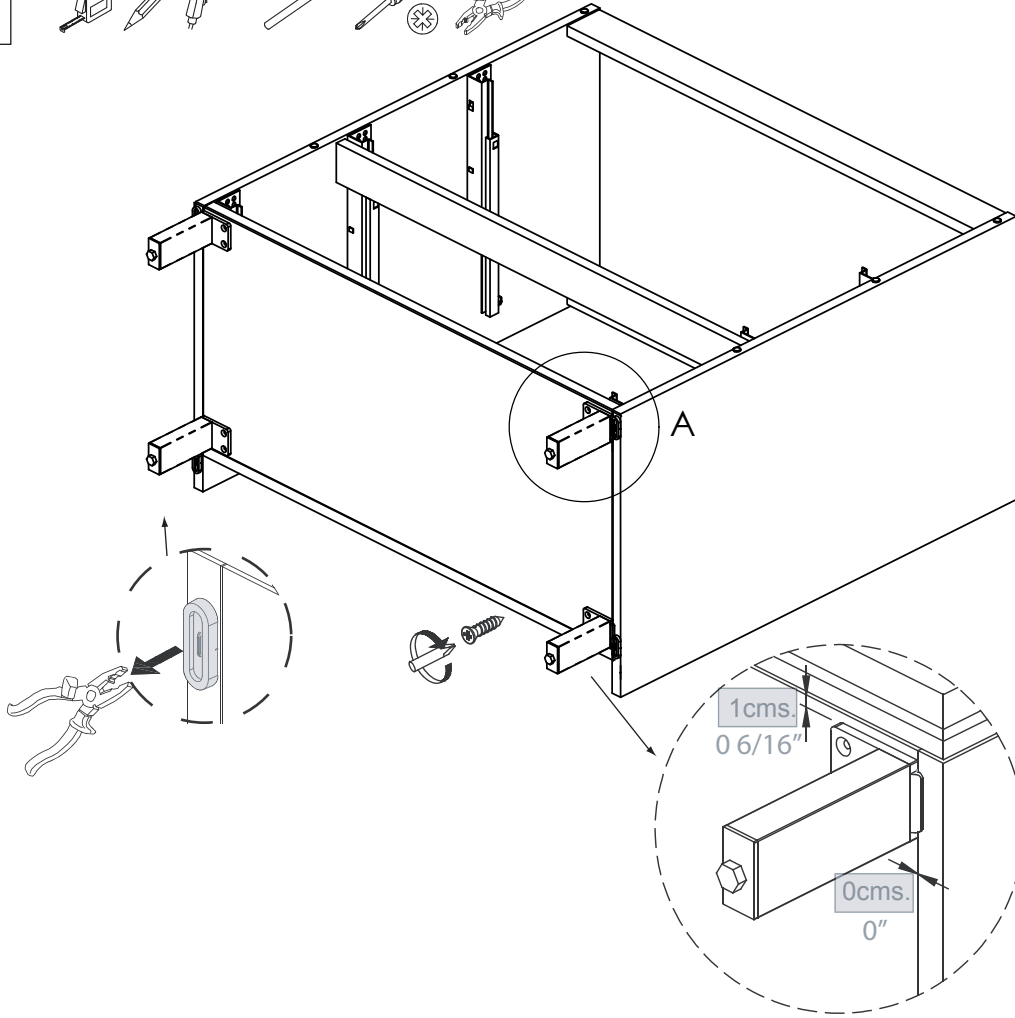

Vitale Plus

60 - 80 - 100
23 5/8" - 31 1/2" - 39 3/8"

ES

Si necesita ayuda, vea el vídeo de soporte técnico ST4 y ST5

FR

Si vous avez besoin d'aide, consultez le vidéo de support technique ST4 et ST5

EN

If you need help, see the technical support video ST4 and ST5

1-00'-00"

1.

2.

3.

4.

5.

Ø 03/16"

T2x2(x2)

60
23 5/8"

120

47 1/4"

60
23 5/8"

120
47 1/4"

60
23 5/8"