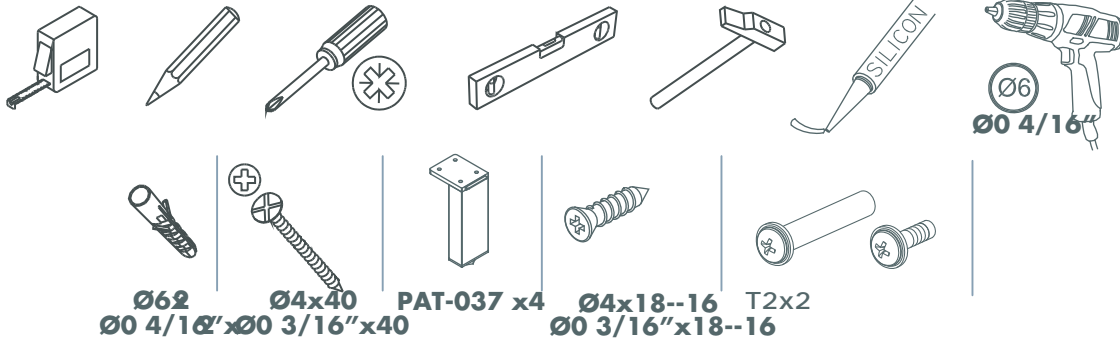

Vitale Plus

60 - 80 - 100
23 5/8" - 31 1/2" - 39 3/8"

ES

Si necesita ayuda, vea el vídeo de soporte técnico ST4 y ST5

FR

Si vous avez besoin d'aide, consultez le vidéo de support technique ST4 et ST5

EN

If you need help, see the technical support video ST4 and ST5

1-00'-00"

1.

2.

3.

4.

5.

Ø 03/16"

T2x2(x2)

60
23 5/8"

120

47 1/4"

60
23 5/8"

120
47 1/4"

60
23 5/8"