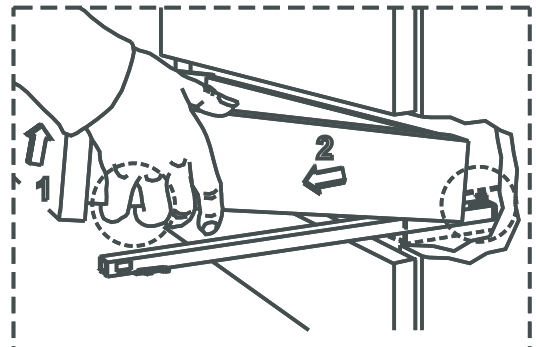

Vitale Plus

60 - 80 - 100
23 5/8" - 31 1/2" - 39 3/8"

ES

Si necesita ayuda, vea el vídeo de soporte técnico ST4 y ST5

FR

Si vous avez besoin d'aide, consultez le vidéo de support technique ST4 et ST5

EN

If you need help, see the technical support video ST4 and ST5

1-00'-00"

1.

2.

3.

4.

5.

Ø 03/16"

T2x2(x2)