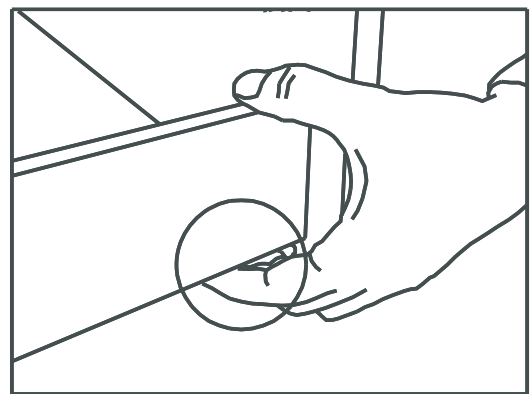

Vitale Plus

60 - 80 - 100
23 5/8" - 31 1/2" - 39 3/8"

ES

Si necesita ayuda, vea el vídeo de soporte técnico ST4 y ST5

FR

Si vous avez besoin d'aide, consultez le vidéo de support technique ST4 et ST5

EN

If you need help, see the technical support video ST4 and ST5

1-00'-00"

1.

2.

3.

4.

5.

Ø 03/16"

T2x2(x2)