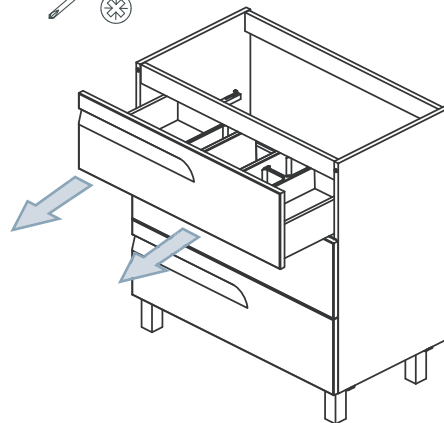

Vitale Plus

60 - 80 - 100
23 5/8" - 31 1/2" - 39 3/8"

ES

Si necesita ayuda, vea el vídeo de soporte técnico ST4 y ST5

FR

Si vous avez besoin d'aide, consultez le vidéo de support technique ST4 et ST5

EN

If you need help, see the technical support video ST4 and ST5

1-00'-00"

1.

2.

3.

4.

5.

Ø 03/16"

T2x2(x2)