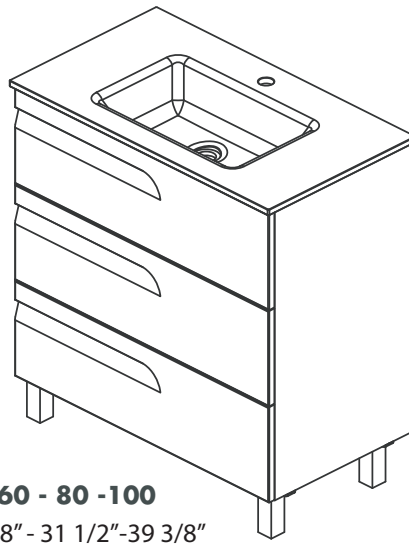

Vitale Plus

60 - 80 - 100
23 5/8" - 31 1/2" - 39 3/8"

ES

Si necesita ayuda, vea el vídeo de soporte técnico ST4 y ST5

FR

Si vous avez besoin d'aide, consultez le vidéo de support technique ST4 et ST5

EN

If you need help, see the technical support video ST4 and ST5

1-00'-00"

1.

2.

3.

4.

5.

Ø 03/16"

T2x2(x2)

60
23 5/8"

120

47 1/4"

60
23 5/8"

120
47 1/4"

60
23 5/8"