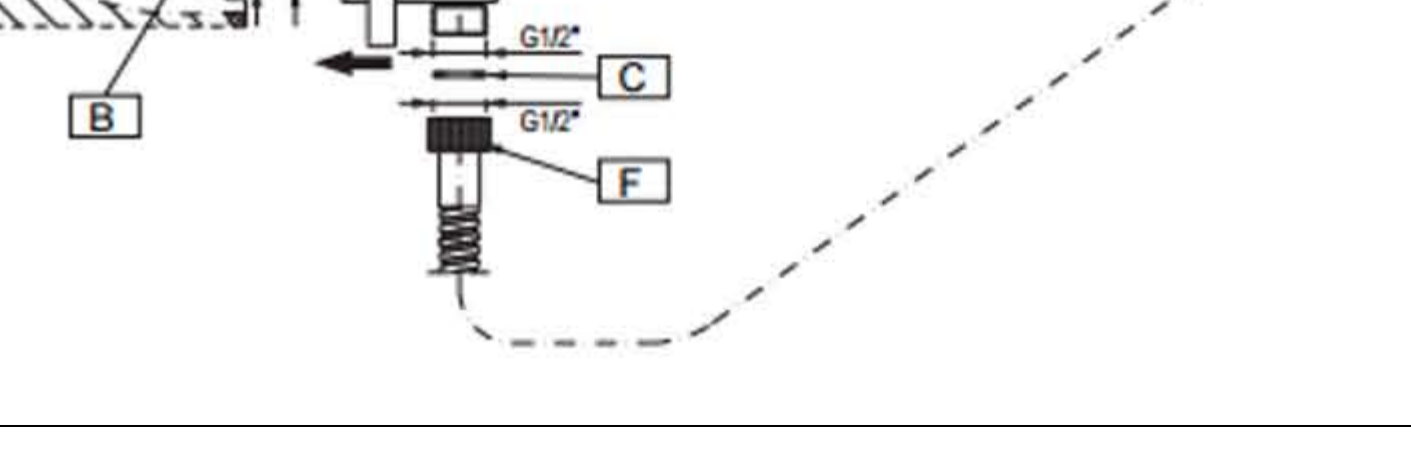

16" Nickel Brushed Rainfall Shower Head Ultrathin Square

16" Nickel Brushed

A: 0.91"
B: 8.66"

Note: In 5113700 (PC) model
Anmerkung: Für die Modelle 5113700 (PC)
Attention: pour les modèles 5113700 (PC)
Внимание: Для моделей 5113700 (PC)
Attenzione: Per i modelli 5113700 (PC)