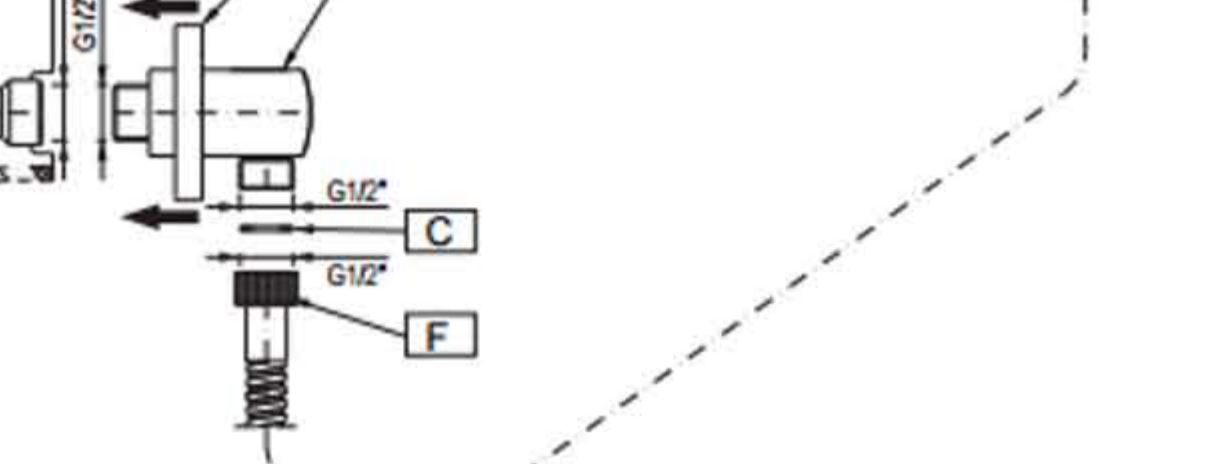

16" Nickel Brushed Rainfall Shower Head Ultrathin Square

16" Nickel Brushed

A: 0.91"
B: 8.66"

Note: In 5113700 (PC) model
Anmerkung: Für die Modelle 5113700 (PC)
Attention: pour les modèles 5113700 (PC)
Внимание: Для моделей 5113700 (PC)
Attenzione: Per i modelli 5113700 (PC)