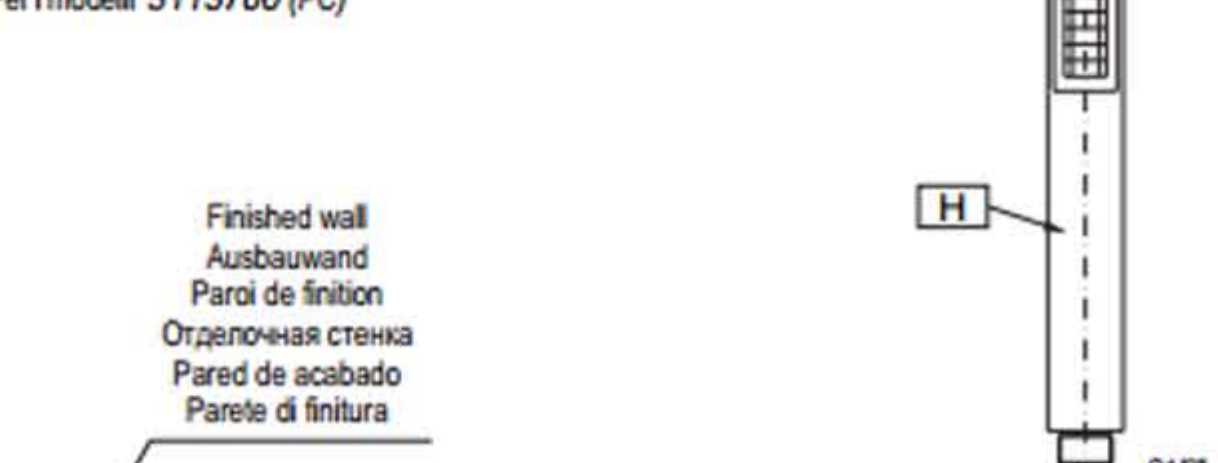

16" Nickel Brushed Rainfall Shower Head Ultrathin Square

16" Nickel Brushed

A: 0.91"
B: 8.66"

Note: In 5113700 (PC) model
Anmerkung: Für die Modelle 5113700 (PC)
Attention: pour les modèles 5113700 (PC)
Внимание: Для моделей 5113700 (PC)
Attenzione: Per i modelli 5113700 (PC)