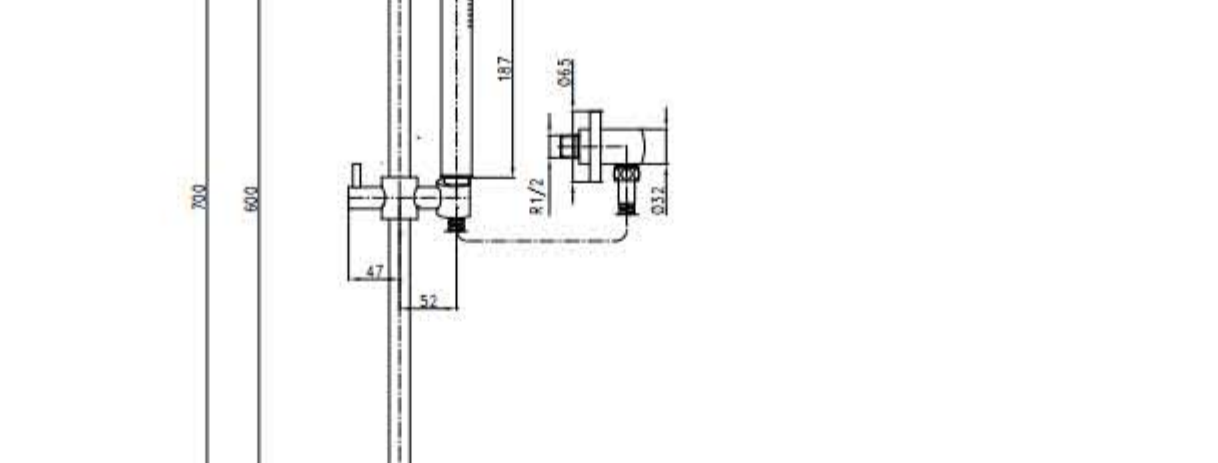

16" Nickel Brushed Rainfall Shower Head Ultrathin Square

16" Nickel Brushed

A: 0.91"
B: 8.66"

Note: In 5113700 (PC) model
Anmerkung: Für die Modelle 5113700 (PC)
Attention: pour les modèles 5113700 (PC)
Внимание: Для моделей 5113700 (PC)
Attenzione: Per i modelli 5113700 (PC)