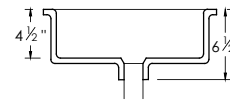

VOGUSH

P-208

ÉVIER EN PORCELAINE
LAVABO RECTANGULAIRE POUR SALLE DE BAIN

DIMENSIONS

24 1/2" x 16 1/2" x 6 1/2"

ACCESSOIRES INCLUS

2 ANNEAUX DE TROP-PLEIN

ACCESSOIRES RECOMMANDÉS

DIMENSIONS DU PRODUIT

Dimensions Hors Tout 24 1/2" x 16 1/2" x 6 1/2"

Dimensions Intérieures 22" x 14 1/4" x 4 1/2"

Taille d'ouverture du Drain 1 3/4"

FORME DE L'ÉVIER

RECTANGULAIRE

DIMENSION DE L'ORIFICE DU DRAIN