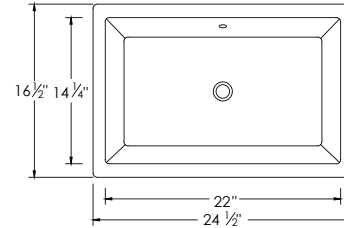

PRODUCT DIMENSIONS

Overall Dimensions	24 1/2" x 16 1/2" x 6 1/2"
Internal Dimensions	22" x 14 1/4" x 4 1/2"
Drain Opening Size	1 3/4"

SINK SHAPE

RECTANGULAR

DRAIN HOLE SIZE

STANDARD SIZE

CABINET SIZE

MINIMUM
INTERNAL SIZE

VOGUSH

P-208

ÉVIER EN PORCELAINE
LAVABO RECTANGULAIRE POUR SALLE DE BAIN

DIMENSIONS

24 1/2" x 16 1/2" x 6 1/2"

ACCESSOIRES INCLUS

2 ANNEAUX DE TROP-PLEIN

ACCESSOIRES RECOMMANDÉS

DIMENSIONS DU PRODUIT

Dimensions Hors Tout 24 1/2" x 16 1/2" x 6 1/2"

Dimensions Intérieures 22" x 14 1/4" x 4 1/2"

Taille d'ouverture du Drain 1 3/4"

FORME DE L'ÉVIER

RECTANGULAIRE

DIMENSION DE L'ORIFICE DU DRAIN