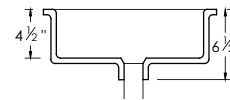

DIMENSIONS

24 1/2" x 16 1/2" x 6 1/2"