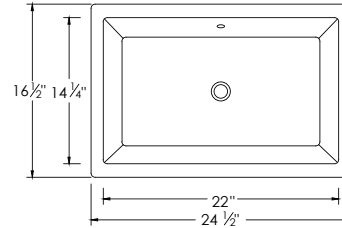

VOGUSH

P-208

PORCELAIN SINK
RECTANGULAR UNDERMOUNT BATHROOM SINK

DIMENSIONS

24 1/2" x 16 1/2" x 6 1/2"

INCLUDED ACCESSORIES

2 OVERFLOW RINGS

RECOMMENDED ACCESSORIES

PRODUCT DIMENSIONS

Overall Dimensions	24 1/2" x 16 1/2" x 6 1/2"
Internal Dimensions	22" x 14 1/4" x 4 1/2"
Drain Opening Size	1 3/4"

SINK SHAPE

RECTANGULAR

DRAIN HOLE SIZE

STANDARD SIZE

CABINET SIZE

MINIMUM
INTERNAL SIZE

VOGUSH

P-208

ÉVIER EN PORCELAINE
LAVABO RECTANGULAIRE POUR SALLE DE BAIN

DIMENSIONS

24 1/2" x 16 1/2" x 6 1/2"

ACCESSOIRES INCLUS

2 ANNEAUX DE TROP-PLEIN

ACCESSOIRES RECOMMANDÉS

DIMENSIONS DU PRODUIT

Dimensions Hors Tout 24 1/2" x 16 1/2" x 6 1/2"

Dimensions Intérieures 22" x 14 1/4" x 4 1/2"

Taille d'ouverture du Drain 1 3/4"

FORME DE L'ÉVIER

RECTANGULAIRE

DIMENSION DE L'ORIFICE DU DRAIN