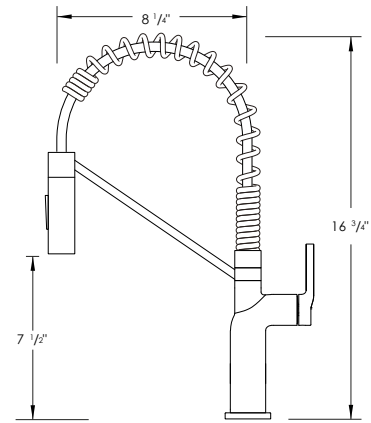

K-149

ROBINET DE CUISINE
DOUBLE FONCTION ESCAMOTABLE

DIMENSIONS

ACCESSOIRES RECOMMANDÉS

TYPE DE POIGNÉE

LEVIER

NOMBRE DE POIGNÉE

1

NOIR MAT/
DORÉ (NG)

NOIR MAT/
BROSSÉ (NS)

DIMENSIONS DU PRODUIT

Hauteur du robinet (po) 16 3/4"

Hauteur du bec (po) 7 1/2"

Portée du bec (po) 8 1/4"

CONFIGURATION

1-TROU