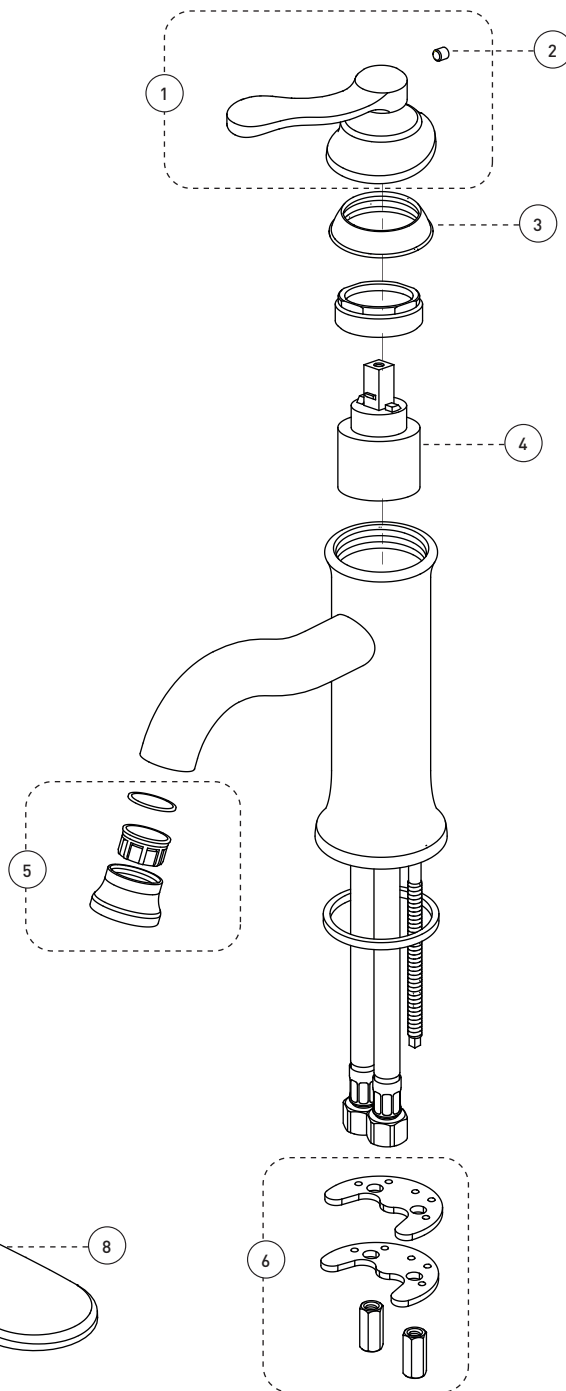

### Features

- Single hole installation (min. 1" hole)
- Cover plate for 4" c/c pre-drilled lavatory sink included
- Presto drain included
- Maximum flow of 4.5 L/min (1.2 gpm) at 60 psi (**ecologia**)
- Metal exterior shell
- Hybrid waterways
- Low-lead (less than 0.25%)
- 3/8" (9/16-24 UNEF) connections with flexible stainless steel braided connectors

### Caractéristiques

- Installation monotrou (trou min. 1 pouce)
- Plaque de recouvrement pour lavabo percé à 4 pouces c/c incluse
- Drain presto inclus
- Débit maximal de 4,5 L/min (1,2 gpm) à 60 psi (**ecologia**)
- Enveloppe extérieure en métal
- Voies d'alimentation hybrides
- Faible teneur en plomb (moins de 0,25%)
- Raccordements 3/8 pouce (9/16-24 UNEF) avec connecteurs flexibles tressés en acier inoxydable

### Cartouche

- Céramique (FC9M6)

### Fini

- Chrome poli

Included  
Inclus

Style: **RUSTIK**

Lavatory Sink Faucet – Robinet de lavabo

No	Description		Part Pièce
1	Handle kit	Ensemble de poignée	FCKTS2113
2	Allen screw	Vis Allen	923001
3	Trim cap	Garniture d'écrou	FCDEC7073
4	Ceramic cartridge	Cartouche céramique	FC9M6
5	Aerator	Aérateur	FCAERA051
6	Anchor kit	Ensemble d'ancrage	FCKTS4030
7	Presto drain	Drain presto	B20-439PLA
8	Cover plate	Plaque de recouvrement	FCKTS3046