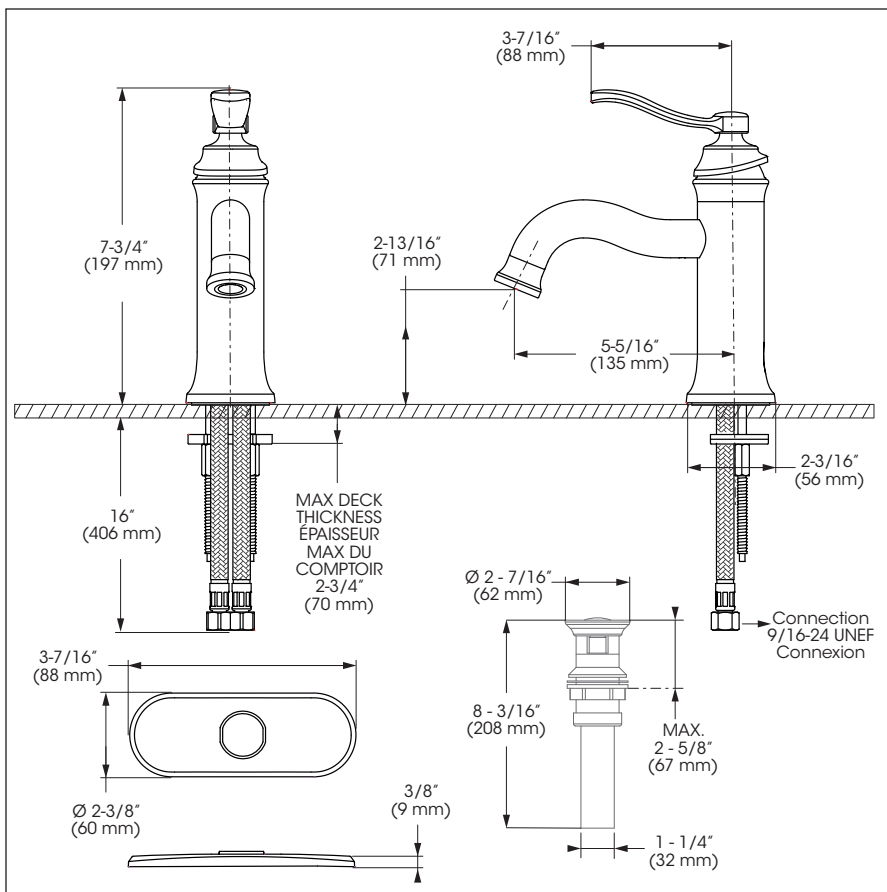

### Features

- Single hole installation (min. 1" hole)
- Cover plate for 4" c/c pre-drilled lavatory sink included
- Presto drain included
- Maximum flow of 4.5 L/min (1.2 gpm) at 60 psi (**ecologia**)
- Metal exterior shell
- Hybrid waterways
- Low-lead (less than 0.25%)
- 3/8" (9/16-24 UNEF) connections with flexible stainless steel braided connectors

### Caractéristiques

- Installation monotrou (trou min. 1 pouce)
- Plaque de recouvrement pour lavabo percé à 4 pouces c/c incluse
- Drain presto inclus
- Débit maximal de 4,5 L/min (1,2 gpm) à 60 psi (**ecologia**)
- Enveloppe extérieure en métal
- Voies d'alimentation hybrides
- Faible teneur en plomb (moins de 0,25%)
- Raccordements 3/8 pouce (9/16-24 UNEF) avec connecteurs flexibles tressés en acier inoxydable

### Cartouche

- Céramique (FC9M6)

### Fini

- Chrome poli

Included  
Inclus

Style: **RUSTIK**

Lavatory Sink Faucet – Robinet de lavabo

No	Description		Part Pièce
1	Handle kit	Ensemble de poignée	FCKTS2113
2	Allen screw	Vis Allen	923001
3	Trim cap	Garniture d'écrou	FCDEC7073
4	Ceramic cartridge	Cartouche céramique	FC9M6
5	Aerator	Aérateur	FCAERA051
6	Anchor kit	Ensemble d'ancrage	FCKTS4030
7	Presto drain	Drain presto	B20-439PLA
8	Cover plate	Plaque de recouvrement	FCKTS3046