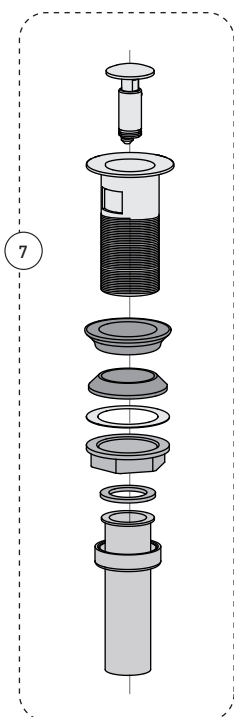

### Features

- Single hole installation (min. 1" hole)
- Cover plate for 4" c/c pre-drilled lavatory sink included
- Presto drain included
- Maximum flow of 4.5 L/min (1.2 gpm) at 60 psi (**ecologia**)
- Metal exterior shell
- Hybrid waterways
- Low-lead (less than 0.25%)
- 3/8" (9/16-24 UNEF) connections with flexible stainless steel braided connectors

### Caractéristiques

- Installation monotrou (trou min. 1 pouce)
- Plaque de recouvrement pour lavabo percé à 4 pouces c/c incluse
- Drain presto inclus
- Débit maximal de 4,5 L/min (1,2 gpm) à 60 psi (**ecologia**)
- Enveloppe extérieure en métal
- Voies d'alimentation hybrides
- Faible teneur en plomb (moins de 0,25%)
- Raccordements 3/8 pouce (9/16-24 UNEF) avec connecteurs flexibles tressés en acier inoxydable

### Cartouche

- Céramique (FC9M6)

### Fini

- Chrome poli

Included  
Inclus

Style: **RUSTIK**

Lavatory Sink Faucet – Robinet de lavabo

No	Description		Part Pièce
1	Handle kit	Ensemble de poignée	FCKTS2113
2	Allen screw	Vis Allen	923001
3	Trim cap	Garniture d'écrou	FCDEC7073
4	Ceramic cartridge	Cartouche céramique	FC9M6
5	Aerator	Aérateur	FCAERA051
6	Anchor kit	Ensemble d'ancrage	FCKTS4030
7	Presto drain	Drain presto	B20-439PLA
8	Cover plate	Plaque de recouvrement	FCKTS3046