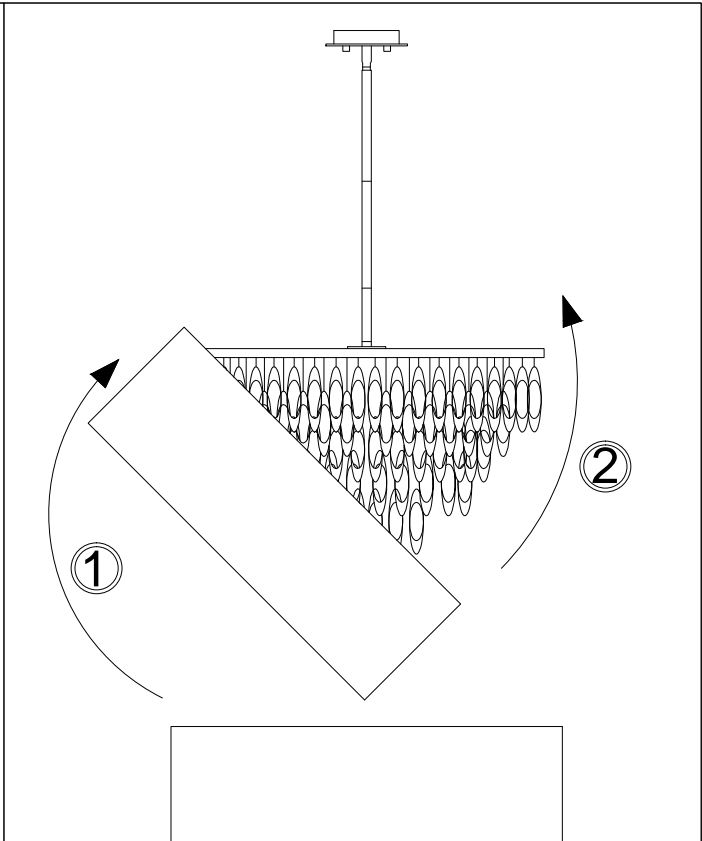

ALL-258C-PC

1401 Courtney Park Drive East, Mississauga, Ontario, Canada L5T 2E4
Tel: (905) 564-1262 Fax: (905) 564-1299 Email: dainolite@dainolite.ca Web: www.dainolite.ca