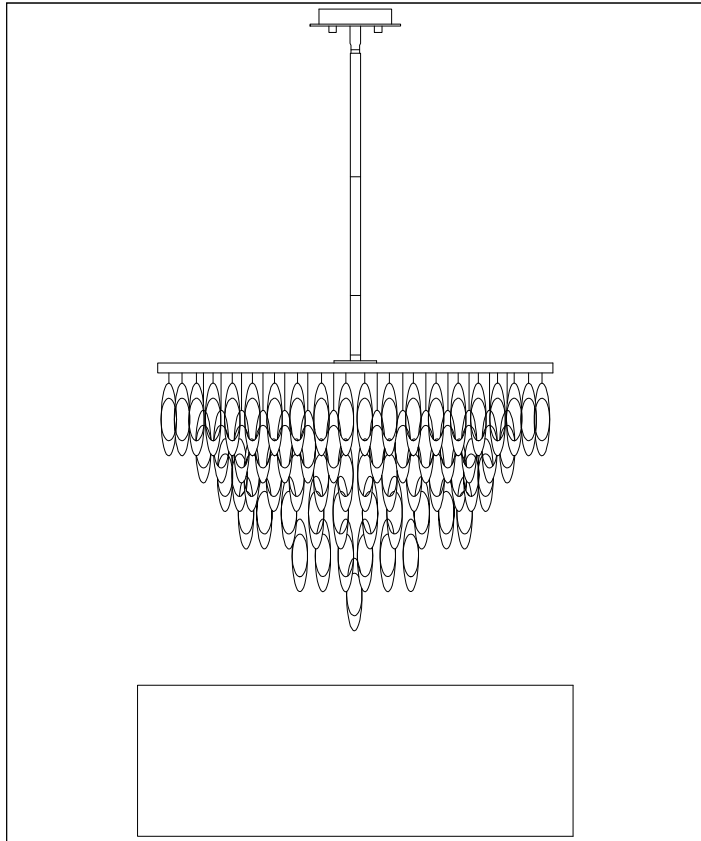

ALL-258C-PC

1401 Courtney Park Drive East, Mississauga, Ontario, Canada L5T 2E4
Tel: (905) 564-1262 Fax: (905) 564-1299 Email: dainolite@dainolite.ca Web: www.dainolite.ca