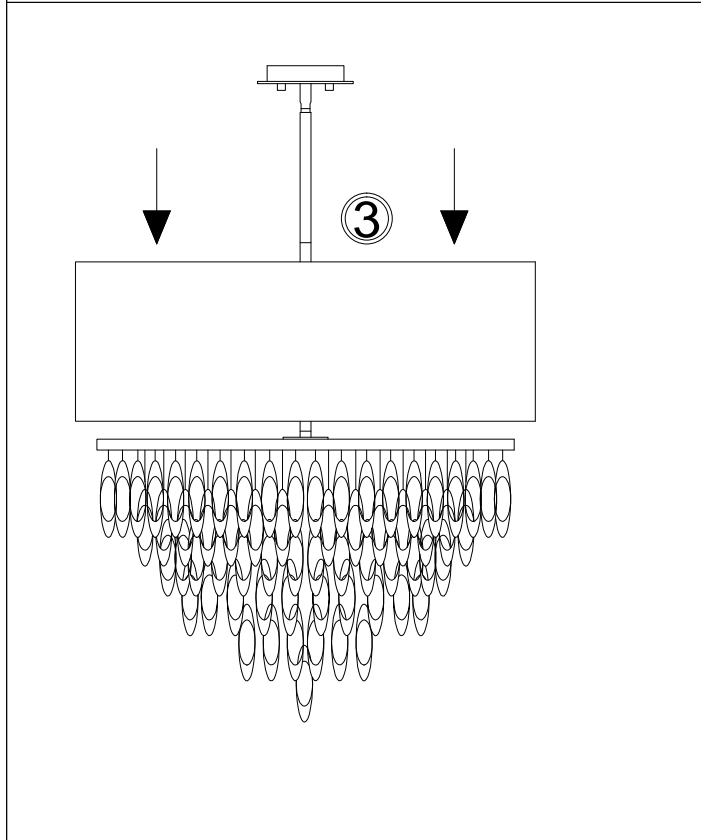

ALL-258C-PC

1401 Courtney Park Drive East, Mississauga, Ontario, Canada L5T 2E4
Tel: (905) 564-1262 Fax: (905) 564-1299 Email: dainolite@dainolite.ca Web: www.dainolite.ca