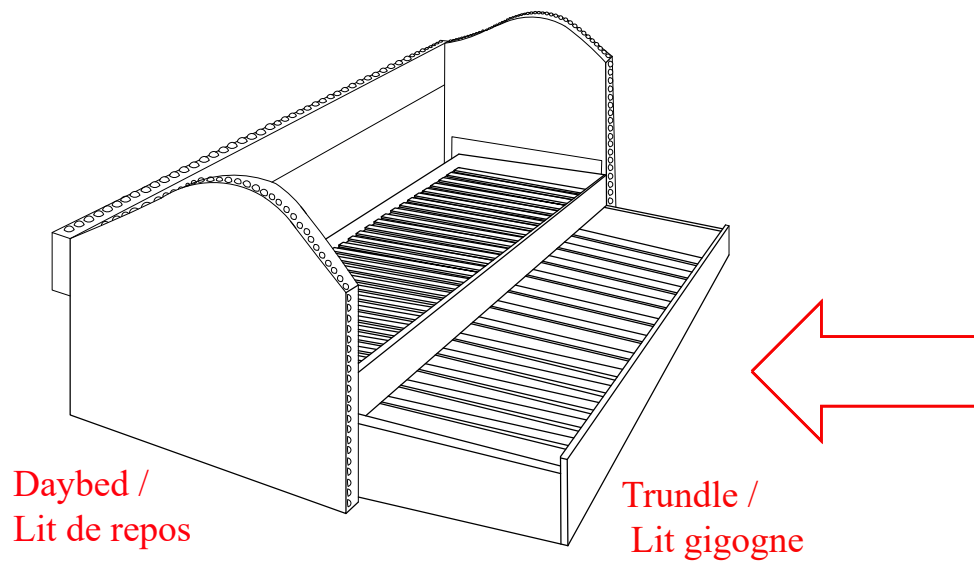

DAYBED PARTS LIST / LISTE DE PIÈCES - LIT DE REPOS				TRUNDLE PARTS LIST / LISTE DE PIÈCES - LIT GIGOGNE			
1.	Daybed Back Panel / Panneau Arrière		1 pc	6.	Trundle Front Panel / Panneau De Devant		1 pc
2.	LSF Side Panel / Panneau De Côté Gauche		1 pc	7.	Trundle Side Panel / Panneau De Côté		2 pcs
3.	RSF Side Panel / Panneau De Côté Droite		1 pc	8.	Trundle Back Panel / Arrière Panneau		1 pc
4.	Daybed Side Rail / Longérons		2 pcs	9.	Trundle Slats / Lattes		13 pcs
					BOTTOM / BASE		
5.	Daybed Slats / Lattes		13 pcs				
	TOP / HAUT						

*HARDWARE ARE PACKED IN 4972-B.

BUN FOOT AND HARDWARE SET ARE STORE IN 4972-B*

DAYBED / LIT DE REPOS

STEP 1 / ÉTAPE 1

STEP 2 / ÉTAPE 2

STEP 3 / ÉTAPE 3

*PLEASE FIND BUN FOOT AND
HARDWAREPACK INSIDE BACK PANEL (1)*

STEP 5 / ÉTAPE 5

STEP 6 / ÉTAPE 6

TRUNDLE / LIT GIGGOGNE

STEP 7 / ÉTAPE 7

STEP 8 / ÉTAPE 8

STEP 8 / ÉTAPE 8

ASSEMBLY COMPLETED / ASSEMBLAGE COMPLETÉ