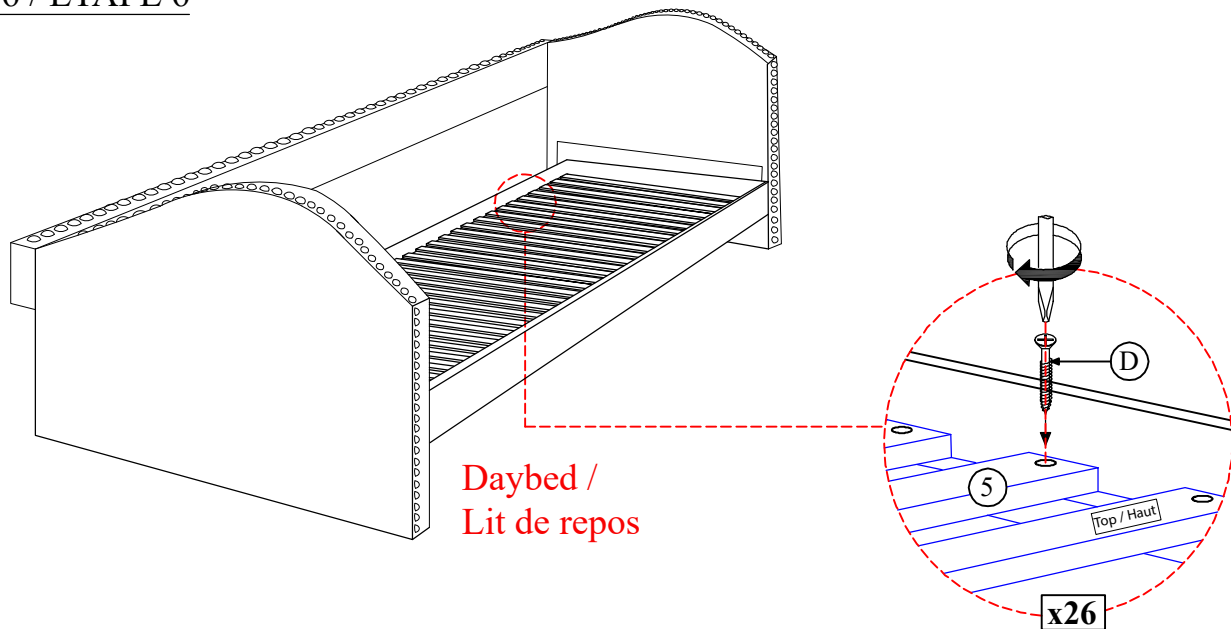

STEP 6 / ÉTAPE 6