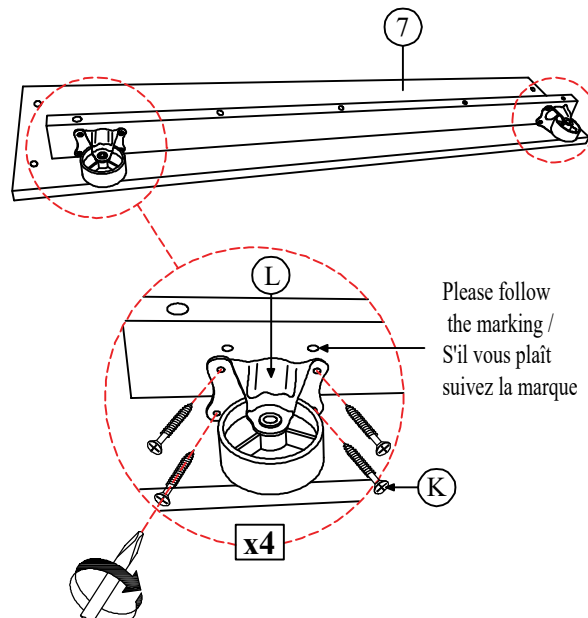

DAYBED PARTS LIST / LISTE DE PIÈCES - LIT DE REPOS				TRUNDLE PARTS LIST / LISTE DE PIÈCES - LIT GIGOGNE			
1.	Daybed Back Panel / Panneau Arrière		1 pc	6.	Trundle Front Panel / Panneau De Devant		1 pc
2.	LSF Side Panel / Panneau De Côté Gauche		1 pc	7.	Trundle Side Panel / Panneau De Côté		2 pcs
3.	RSF Side Panel / Panneau De Côté Droite		1 pc	8.	Trundle Back Panel / Arrière Panneau		1 pc
4.	Daybed Side Rail / Longérons		2 pcs	9.	Trundle Slats / Lattes		13 pcs
					BOTTOM / BASE		
5.	Daybed Slats / Lattes		13 pcs				
	TOP / HAUT						

*DO NOT TIGHTEN BOLTS UNTIL COMPLETELY ASSEMBLED.

*NES PAS SERRER LES BOULONS JUSQU'À CE QUE LE MONTAGE SOIT COMPLETMENT TERMINE.

HARDWARE LIST / LISTE DE QUINCAILLERIE							
DAYBED / LIT DE REPOS			TRUNDLE / LIT GIGOGNE				
A	JCBC Bolt / Boulon M6 x 30mm		8 pcs	H	JCBC Bolt / Boulon M6 x 30mm		20 pcs
B	JCBC Bolt / Boulon M6 x 40mm		4 pcs	I	Flat Washer / Rondelle Plate M6 x 19mm		12 pcs
C	Flat Washer / Rondelle Plate (2mm Thk)		12 pcs	J	CSK screw / Vis M4 x 25mm		20 pcs
D	CSK screw / Vis M4 x 25mm		26 pcs	K	CSK screw / Vis M4 x 16mm		16 pcs
E	CSK screw / Vis M4 x 38mm		4 pcs	L	Caster / Roue		4 pcs
F	Bun Foot / Pied		4 pcs				
G	Allen Key / Clé Allen		1 pc				

*HARDWARE ARE PACKED IN 4972-B.

BUN FOOT AND HARDWARE SET ARE STORE IN 4972-B*

DAYBED / LIT DE REPOS

STEP 1 / ÉTAPE 1

STEP 2 / ÉTAPE 2

STEP 3 / ÉTAPE 3

*PLEASE FIND BUN FOOT AND
HARDWAREPACK INSIDE BACK PANEL (1)*

STEP 5 / ÉTAPE 5

STEP 6 / ÉTAPE 6

TRUNDLE / LIT GIGGOGNE

STEP 7 / ÉTAPE 7

STEP 8 / ÉTAPE 8

STEP 8 / ÉTAPE 8

ASSEMBLY COMPLETED / ASSEMBLAGE COMPLETÉ