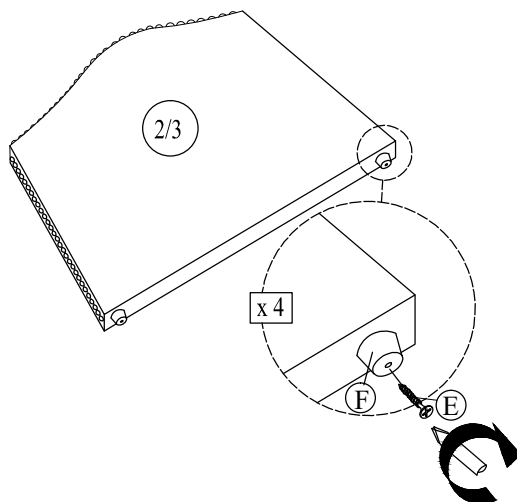

DAYBED / LIT DE REPOS

STEP 1 / ÉTAPE 1