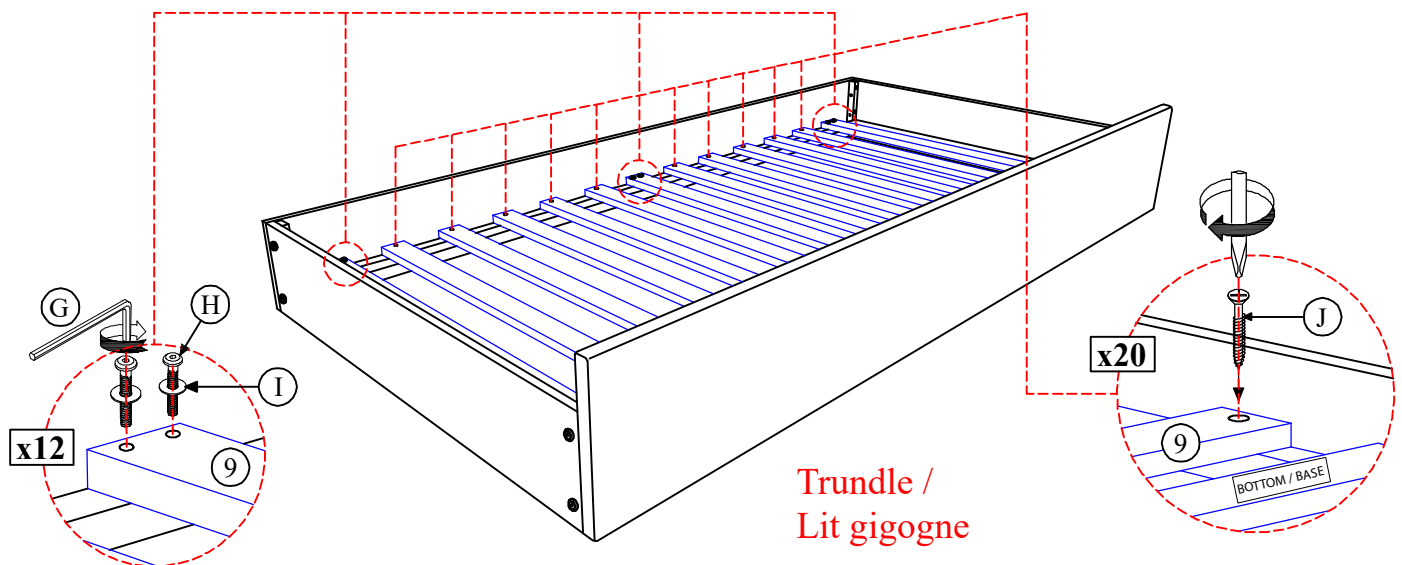

*HARDWARE ARE PACKED IN 4972-B.

BUN FOOT AND HARDWARE SET ARE STORE IN 4972-B*

DAYBED / LIT DE REPOS

STEP 1 / ÉTAPE 1

STEP 2 / ÉTAPE 2

STEP 3 / ÉTAPE 3

*PLEASE FIND BUN FOOT AND
HARDWAREPACK INSIDE BACK PANEL (1)*

STEP 5 / ÉTAPE 5

STEP 6 / ÉTAPE 6

TRUNDLE / LIT GIGGOGNE

STEP 7 / ÉTAPE 7

STEP 8 / ÉTAPE 8

STEP 8 / ÉTAPE 8

ASSEMBLY COMPLETED / ASSEMBLAGE COMPLETÉ