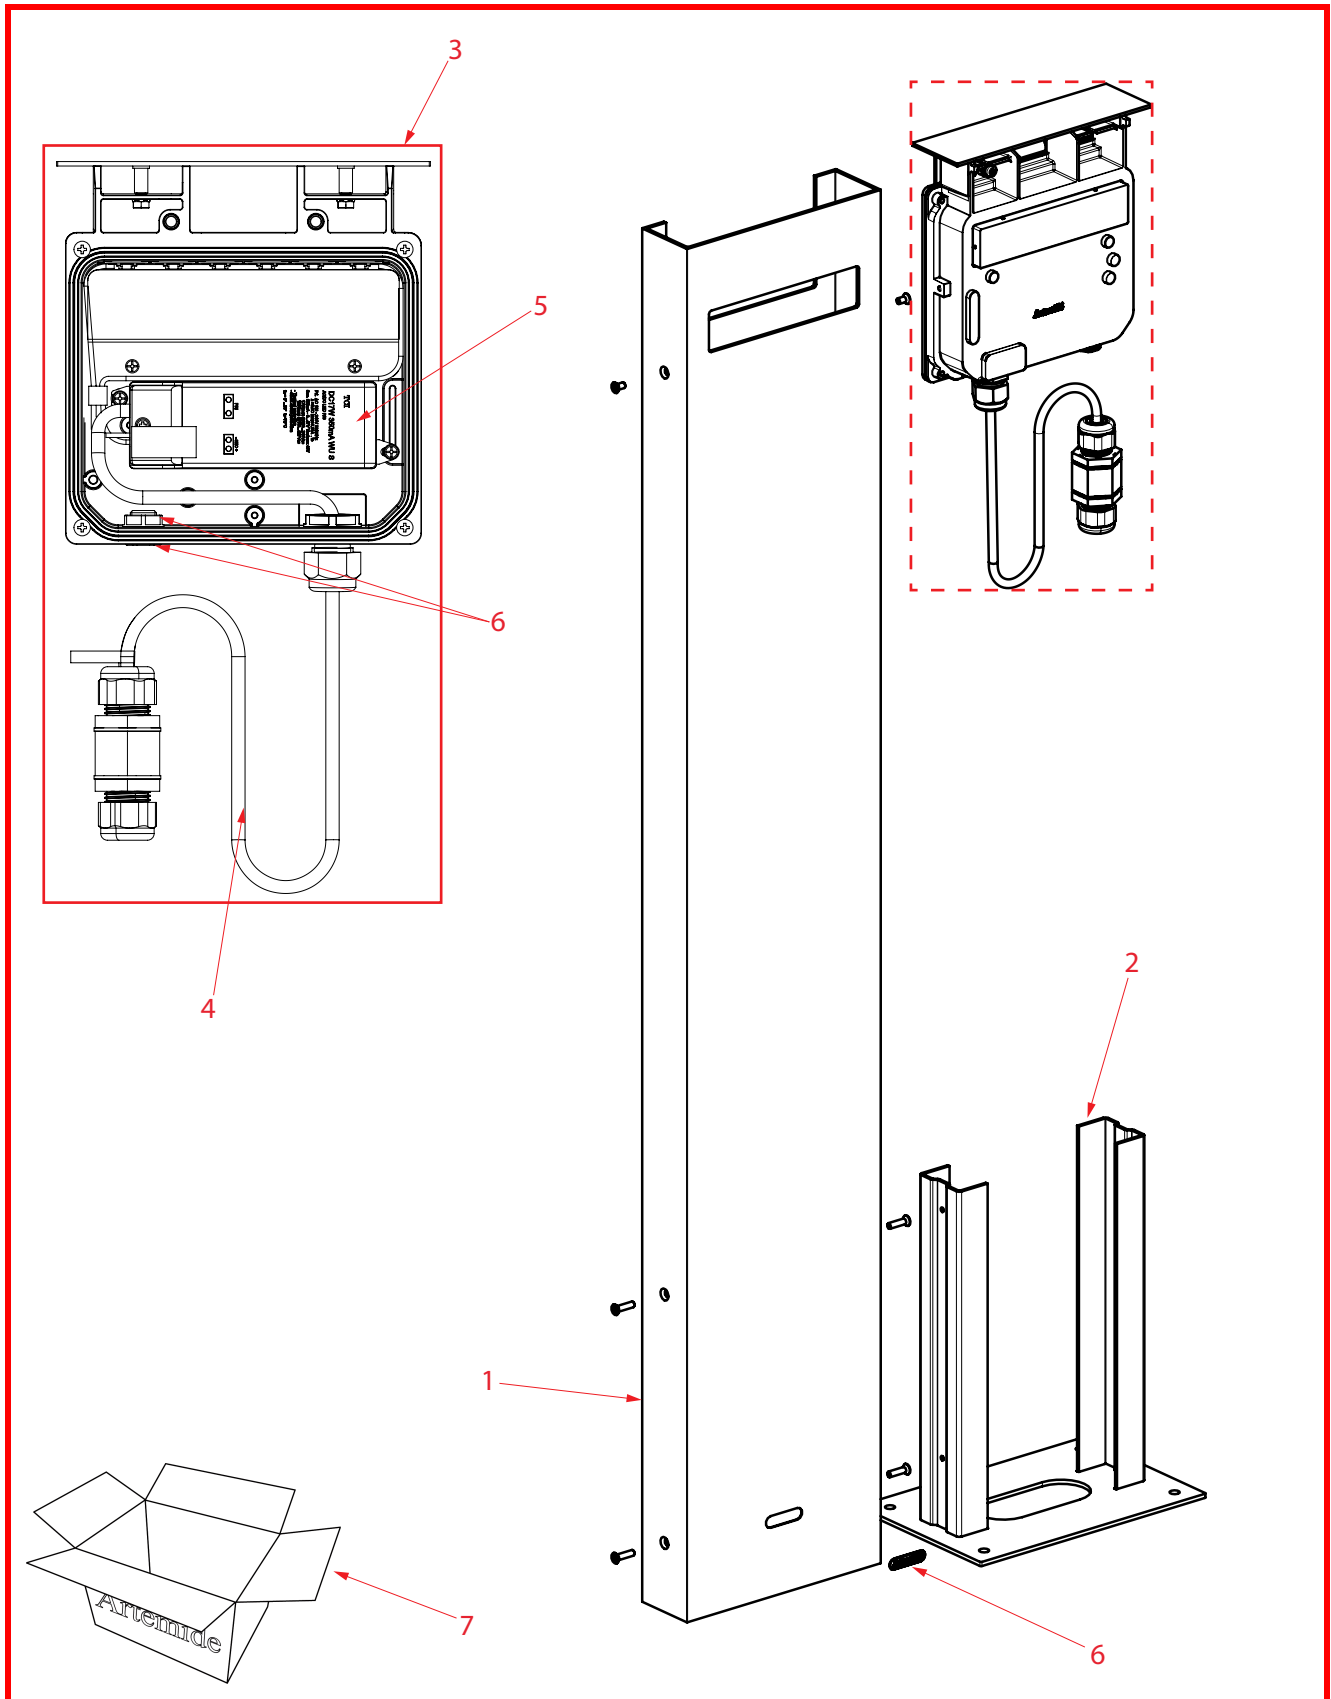

NUDA 100 BIFACCIALE BIANCO

design : Ernesto Gismondi - 2010

codici : T083900 - T083908

Artemide®

Disegno n°: T083900 - WAP3602

Revisione: Gennaio 2014

Artemide S.p.A.

Via Bergamo, 18

20010 Pregnana M.se (MI) - Italy

tel.02/93518.1 - Fax 02/93590254

cod. foglio ricambi Y503002767

NUDA 100 BIFACCIALE BIANCO

design : Ernesto Gismondi - 2010
codici : T083900 - T083908

Artemide®

Pos.	Codice-Code- Art.nr.-Code- Codigo	Note - Notes - Anmerkungen - Notes - Notas	Q.tà-Q.ty- Menge- Q.té-Cant.
1	WAC7404		1
2	WAC6858		1
3	WAP3605	T083900 ONLY	1
	WAP360502	T083908 ONLY	1
4	WAP3615	T083900 ONLY	1
	X105000567	T083908 ONLY	1
5	X206000471	T083900 ONLY	1
	X206000645	T083908 ONLY	1
6	R304278		1
7	Y508001092		1
8			
9			
10			