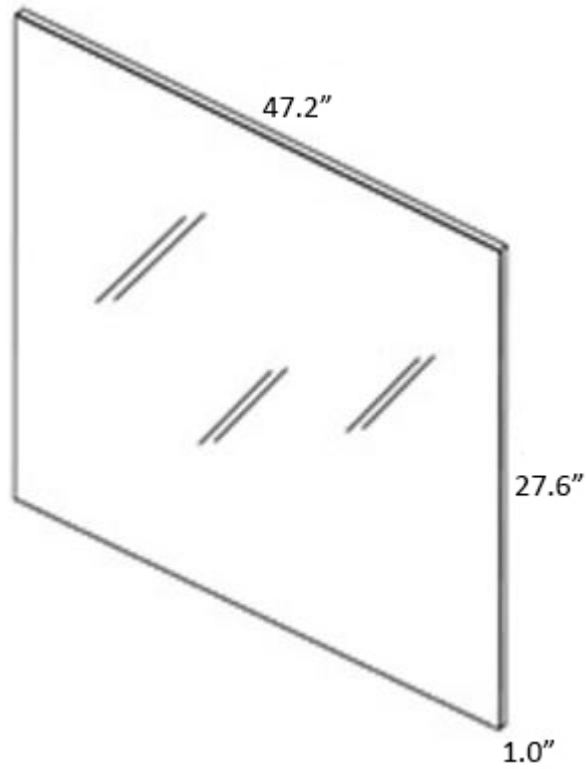

ES

EN

Las cotas indicadas en los dibujos son en función de la altura de la pata del conjunto, en caso de que el mueble vaya suspendido y esta altura no se respete, dichas cotas también variarán.

Dimensions indicated in the drawing are based on the level of the whole leg, in case of wall hanging the furniture dimensions also may vary.

Collection
Ambra

Model |
Ambra 120L

Dimensions Metric

1 inch = 2.54 cm
1 inch = 25.4 mm

WS®

**BATH
COLLECTIONS**

1051 Lea Drive - Collegeville, PA 19426

Tel. 215 513 9400 - Fax 610 831 0215

www.ws bathcollections.com - info@ws bathcollections.com

Collection
Murano

Model |
Murano 120

Dimensions Metric
1 inch = 2.54 cm
1 inch = 25.4 mm

WS[®]
BATH
COLLECTIONS

1051 Lea Drive - Collegeville, PA 19426
Tel. 215 513 9400 - Fax 610 831 0215
www.ws bathcollections.com - info@ws bathcollections.com