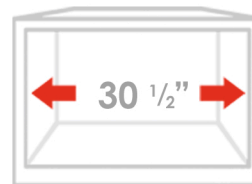

PRODUCT DIMENSIONS

Overall Dimensions	30" x 18" x 9"
Internal Dimensions	28" x 16" x 9"
Left Basin	-
Right Basin	-
Drain Opening Size	3 1/2"

STANDARD STRAINER

CABINET SIZE

MINIMUM
INTERNAL SIZE

GARBAGE DISPOSAL

CALIBRE 16
ACIER INOXYDABLE

DIMENSIONS DU PRODUIT

Dimensions Hors Tout	30" x 18" x 9"
Dimensions Intérieures	28" x 16" x 9"
Cuve Gauche	-
Cuve Droite	-
Taille d'ouverture du Drain	3 1/2"

CRÉPINES STANDARD