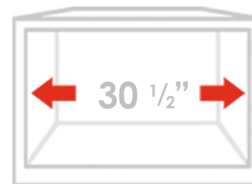

CALIBRE 16
ACIER INOXYDABLE

DIMENSIONS DU PRODUIT

Dimensions Hors Tout	30" x 18" x 9"
Dimensions Intérieures	28" x 16" x 9"
Cuve Gauche	-
Cuve Droite	-
Taille d'ouverture du Drain	3 1/2"

CRÉPINES STANDARD

TAILLE DE L'ARMOIRE

TAILLE MINIMALE DE CAISSON INTERNE

ÉLIMINATION DES DÉCHETS

Les éviers Stylish® possèdent une ouverture de siphon de 3 1/2 po pouvant s'adapter à n'importe quel dispositif d'élimination des déchets. La structure de l'évier est bien conçue pour supporter tous les dispositifs d'élimination des déchets.