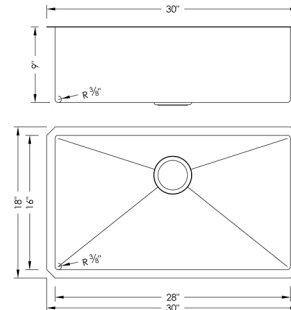

AGATE
S-711XN
PEARL BLACK
SINGLE BOWL KITCHEN SINK

DIMENSIONS

30" x 18" x 9"

INCLUDED ACCESSORIES

ST-05
STRAINER

G-711
GRID

A-02
COLANDER

A-905
COLANDER

PRODUCT DIMENSIONS

Overall Dimensions	30" x 18" x 9"
Internal Dimensions	28" x 16" x 9"
Left Basin	-
Right Basin	-
Drain Opening Size	3 1/2"

STANDARD STRAINER

CABINET SIZE

MINIMUM
INTERNAL SIZE

GARBAGE DISPOSAL

CALIBRE 16
ACIER INOXYDABLE

DIMENSIONS DU PRODUIT

Dimensions Hors Tout	30" x 18" x 9"
Dimensions Intérieures	28" x 16" x 9"
Cuve Gauche	-
Cuve Droite	-
Taille d'ouverture du Drain	3 1/2"

CRÉPINES STANDARD

TAILLE DE L'ARMOIRE

TAILLE MINIMALE DE CAISSON INTERNE

ÉLIMINATION DES DÉCHETS

Les éviers Stylish® possèdent une ouverture de siphon de 3 1/2 po pouvant s'adapter à n'importe quel dispositif d'élimination des déchets. La structure de l'évier est bien conçue pour supporter tous les dispositifs d'élimination des déchets.