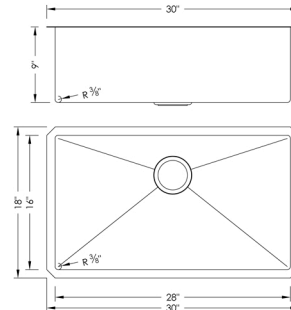

PRODUCT DIMENSIONS

Overall Dimensions	30" x 18" x 9"
Internal Dimensions	28" x 16" x 9"
Left Basin	-
Right Basin	-
Drain Opening Size	3 1/2"

STANDARD STRAINER

CABINET SIZE

MINIMUM
INTERNAL SIZE

GARBAGE DISPOSAL

AGATE

S-711XN

ÉVIER DE CUISINE CUVE SIMPLE
NOIR NACRÉ

DIMENSIONS

30" x 18" x 9"

ACCESSOIRES INCLUS

ST-05
CRÉPINE

G-711
GRILLE

CALIBRE 16
ACIER INOXYDABLE

DIMENSIONS DU PRODUIT

Dimensions Hors Tout	30" x 18" x 9"
Dimensions Intérieures	28" x 16" x 9"
Cuve Gauche	-
Cuve Droite	-
Taille d'ouverture du Drain	3 1/2"

CRÉPINES STANDARD

TAILLE DE L'ARMOIRE

TAILLE MINIMALE DE CAISSON INTERNE

ÉLIMINATION DES DÉCHETS

Les éviers Stylish® possèdent une ouverture de siphon de 3 1/2 po pouvant s'adapter à n'importe quel dispositif d'élimination des déchets. La structure de l'évier est bien conçue pour supporter tous les dispositifs d'élimination des déchets.