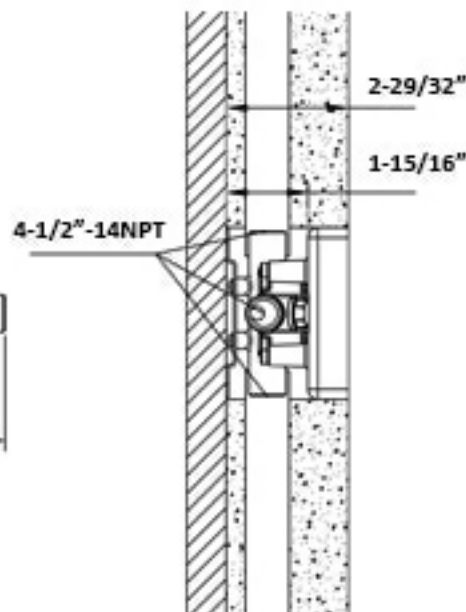

Dawn.

Pinnacles

SH0160100 / SH0160400

D1267200

SRT010100 / SRT010400

D2222201C / D2222201BN