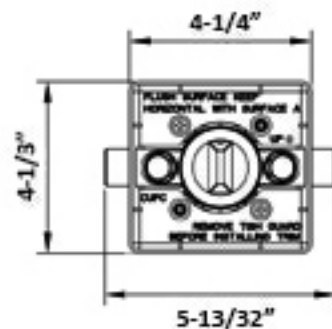

Dawn.

Pinnacles

SH0160100 / SH0160400

D1267200

SRT010100 / SRT010400

D2222201C / D2222201BN