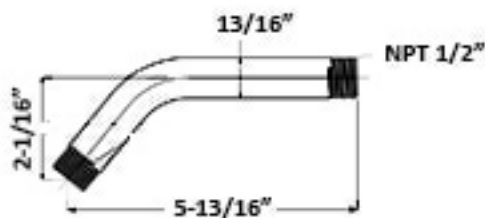

Dawn.

Pinnacles

SH0160100 / SH0160400

D1267200

SRT010100 / SRT010400

D2222201C / D2222201BN