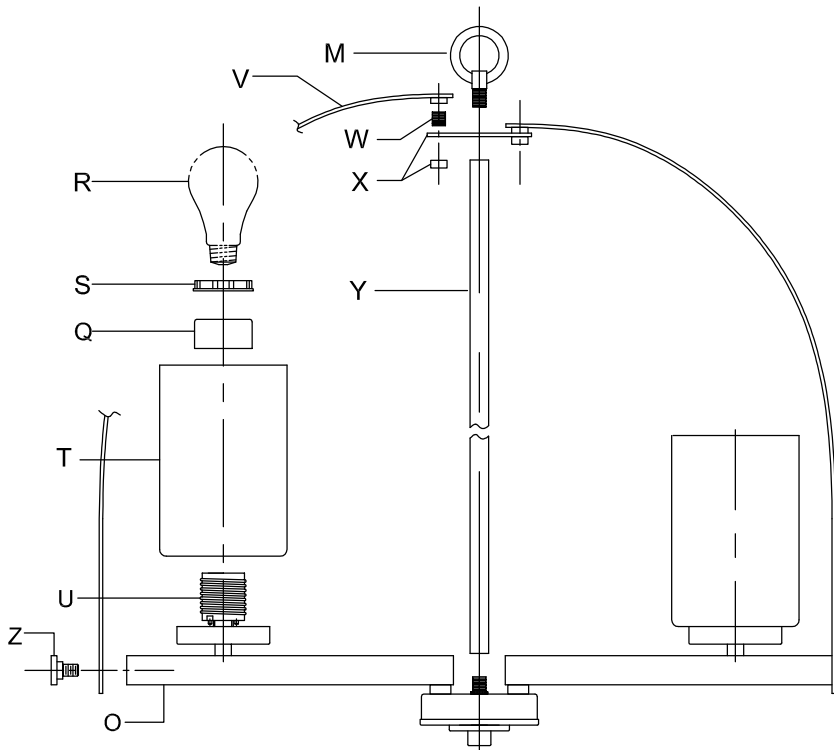

CANOPY MOUNTING & WIRE CONNECTION ASSEMBLY STEPS:

1. D,E → A
2. B,A → C
3. N,P,H → D (TO LOCK) (APRETAR) (À VERROUILLER)
4. P → H
5. F → M
6. L → M
7. J,K → L
8. L → H
9. F → L,K,J,H,D
10. F → G
11. J,K → H

FIXTURE ASSEMBLY STEPS:

1. Y → O
2. W,X → V
3. M,V,W,X → Y
4. Z → O
5. T,Q,S → U
6. R → U

B, C, G & R
 (NOT FURNISHED)
 (NO INCLUIDA)
 (NON FOURNIE)

Instructions d'Assemblage et Installation

MISE EN GARDE: Lire les instructions avec soin et couper le courant au disjoncteur central avant de commencer l'installation.