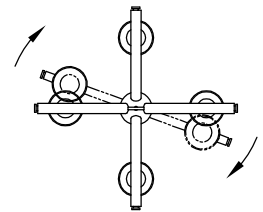

CANOPY MOUNTING & WIRE CONNECTION ASSEMBLY STEPS:

1. D,E → A
2. B,A → C
3. N,P,H → D (TO LOCK) (APRETAR) (À VERROUILLER)
4. P → H
5. F → M
6. L → M
7. J,K → L
8. L → H
9. F → L,K,J,H,D
10. F → G
11. J,K → H

FIXTURE ASSEMBLY STEPS:

1. Y → O
2. W,X → V
3. M,V,W,X → Y
4. Z → O
5. T,Q,S → U
6. R → U

B, C, G & R
 (NOT FURNISHED)
 (NO INCLUIDA)
 (NON FOURNIE)

Instructions d'Assemblage et Installation

MISE EN GARDE: Lire les instructions avec soin et couper le courant au disjoncteur central avant de commencer l'installation.