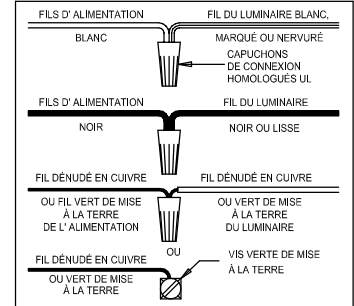

Instructions d'Assemblage et Installation

MISE EN GARDE: Lire les instructions avec soin et couper le courant au disjoncteur central avant de commencer l'installation.

*****
AVERTISSEMENT - S'il y a d'autres mécanismes régulateurs qui s'emploient avec ce dispositif, suivre soigneusement les instructions pour satisfaire aux exigences NEC. Si vous avez des questions, consulter un électricien qualifié.

AVERTISSEMENT - Ce produit contient des composants chimiques qui selon L'état de Californie provoquent un cancer, des infirmités de naissance et (ou) du mal au système reproductif. Il faut laver les mains soigneusement après avoir installé, manipulé, nettoyé, ou autrement touché ce produit.

MISE EN GARDE - Le verre est toujours fragile; maniez le(s) composant(s) et/ou l' (les) ampoule(s) avec prudence.

*****