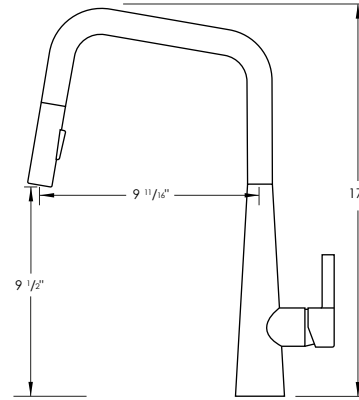

## DIMENSIONS

### PRODUCT DIMENSIONS

Faucet Height (in)	17"
Spout Height (in)	9 1/2"
Spout Reach (in)	9 11/16"

### DIMENSIONS DU PRODUIT

Hauteur du robinet (po)	17"
Hauteur du bec (po)	9 1/2"
Portée du bec (po)	9 11/16"