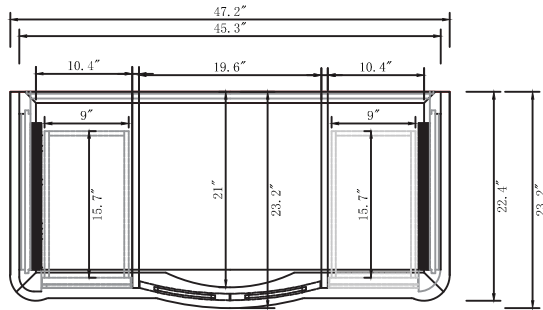

TOP

SIDE

BACK

AVANT
STYLES

SPECIFICATIONS

www.avant-styles.com

SKU: ES-27048

REV1.13.18