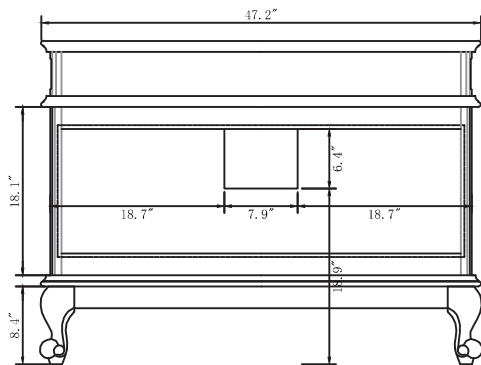

TOP

SIDE

BACK

AVANT
STYLES

SPECIFICATIONS

www.avant-styles.com

SKU: ES-27048

REV1.13.18