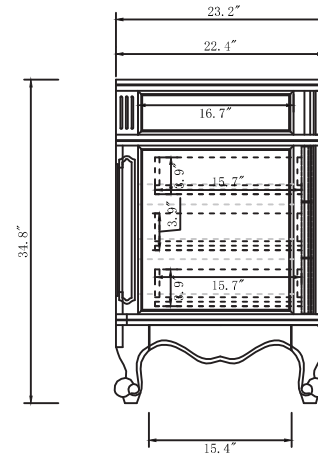

TOP

SIDE

BACK

AVANT
STYLES

SPECIFICATIONS

www.avant-styles.com

SKU: ES-27048

REV1.13.18