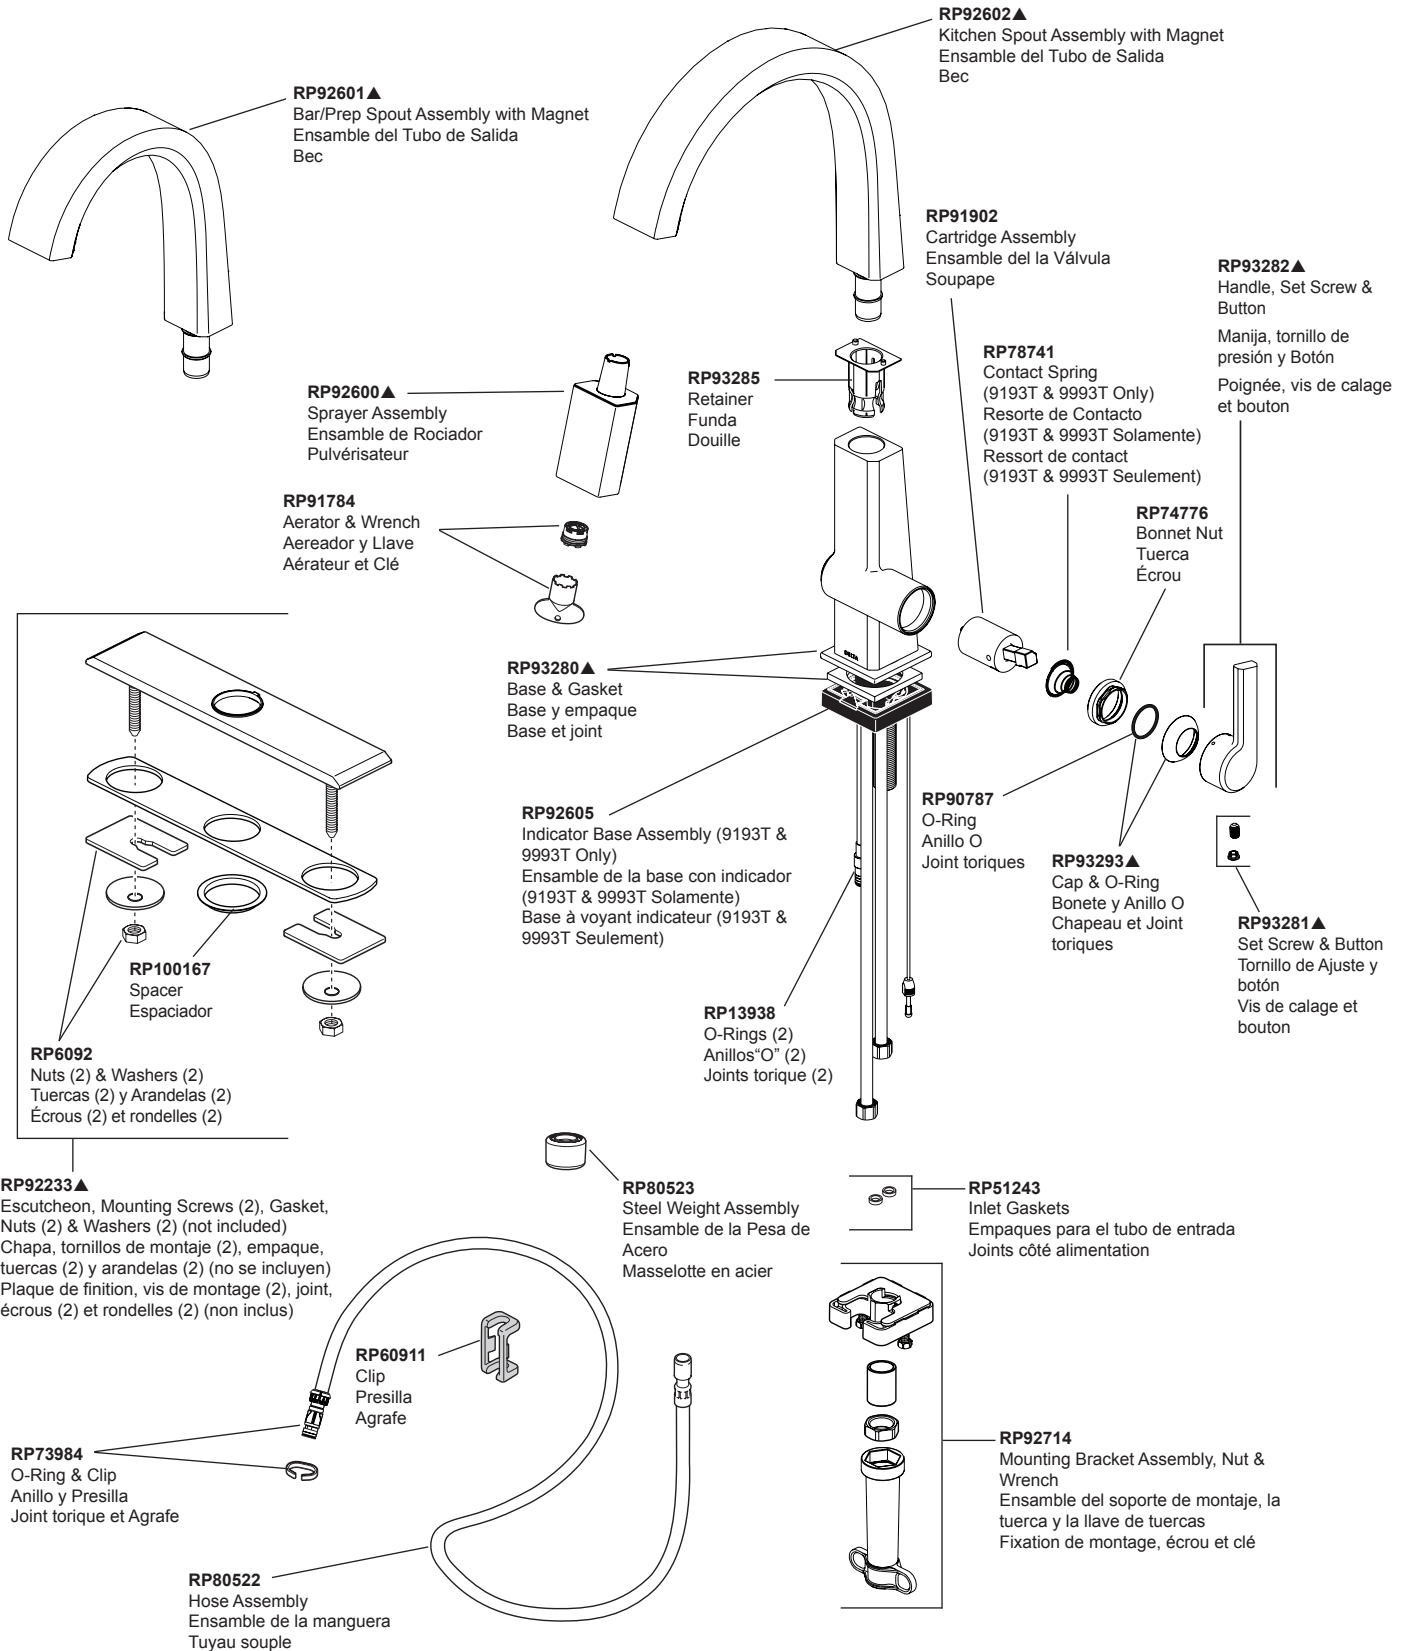

PIVOTAL™

Models/Modelos/Modèles

9193-DST, 9193T-DST, 9993-DST & 9993T-DST

▲ Specify Finish / Especificque el Acabado / Précisez le Fini

EP92546
Solenoid Assembly
Ensamble de Solenoide
Électrovanne

For PC, SS, AR & KS finishes, order **EP92546**
For PL, MW, RB & SP finishes, order **EP92546**

EP73954
9 Volt Power Supply
(Accessory Order Only)
Fuente de alimentación de 9 voltios
(Orden de accesorios solamente)
Alimentation électrique 9 volts
(L'accessoire seulement)

RP37490
Thin Deck Aid (Not Included)
Soporte para encimera delgada
(No incluido)
Plaque de renfort (non incluse)

RP91950▲
Dispenser Assembly
Ensamble del Dispensador
Distributeur

RP47888
Bottle & Pump
Botella y Bomba
Bouteille et pompe

RP21945
Nut
Tuerca
Ecrou

RP53468
Check Valves
Válvulas Checadoras
Clapets de non-retour

RP63263
Adapters
3/8"-24 UNEF to 1/2"-20 UN &
3/8"-24 UNEF to 1/2"-14 NPSM
Adaptadors
3/8"-24 UNEF a 1/2"-20 UN &
3/8"-24 UNEF a 1/2"-14 NPSM
Adaptateurs
3/8 po-24 UNEF à 1/2 po-20 UN et
3/8 po-24 UNEF à 1/2 po-14 NPSM