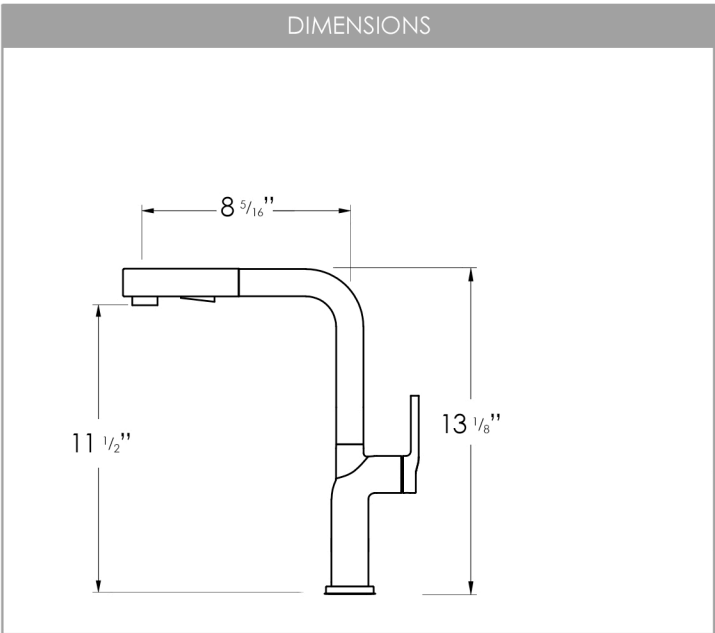

LATINA K-146

PULL DOWN WITH DUAL FUNCTION KITCHEN FAUCET

RECOMMENDED ACCESSORIES

A-802N FAUCET PLATE   S-01S SOAP DISPENSER   S-01N SOAP DISPENSER

HANDLE TYPE

LEVER

NUMBER OF HANDLE

1

CARTRIDGE MODEL

Kerox®

SIZE: 35 mm
STYLE: LEVER

SPRAY SETTINGS

SPRAY WATER FLOW / AERATED STREAM

FAUCET FINISH

BRUSHED(S)	MATTE BLACK (N)
M. BLACK/GOLD (NG)	M. BLACK/BRUSHED (NS)

PRODUCT DIMENSIONS

Faucet Height (in)	13 1/8"
Spout Height (in)	11 1/2"
Spout Reach (in)	8 5/16"

CONFIGURATION

1-HOLE   3-HOLE

SPOUT SWIVEL (DEGREES)

360°

MATERIAL

SUS 304

STAINLESS STEEL

CUT OUT HOLE

1 1/2"

DECK PLATE

NO INCLUDED. REQUIRED FOR 3 HOLE INSTALLATION

WATER FLOW

1.8

WATER FLOW RATE (GPM)

WATERLINES MODEL

CONNECTIONS 3/8"

WARRANTY

This product is covered by a limited lifetime warranty. Consult our website for complete details.

PRODUCT CARE

- Wipe faucet with damp cloth and mild household cleanser.
- Dry with soft cloth to maintain original appearance.
- Remove hard water stains with 50/50 solution vinegar and water.
- If mineral deposits are too hard to remove, specially in the aerator, unscrew aerator by hand or with tool provided with faucet, soak aerator in 50/50 vinegar and water solution for several hours, rub your fingers and use a tooth brush to remove mineral deposits, place aerator back into original position.

STANDARDS COMPLIANCE

AERATOR Neoperl®