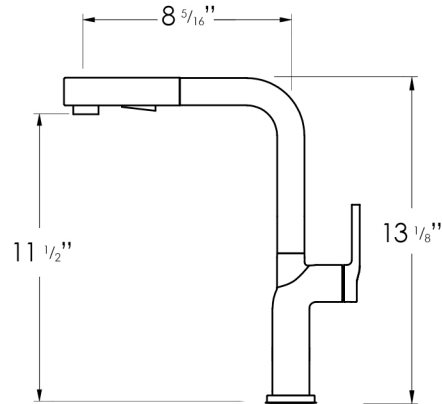

**PRODUCT DIMENSIONS**

|                    |         |
|--------------------|---------|
| Faucet Height (in) | 13 1/8" |
| Spout Height (in)  | 11 1/2" |
| Spout Reach (in)   | 8 5/16" |

**CONFIGURATION**

## DIMENSIONS

## DIMENSIONS DU PRODUIT

Hauteur du robinet (po) 13 1/8"

Hauteur du bec (po) 11 1/2"

Portée du bec (po) 8 5/16"