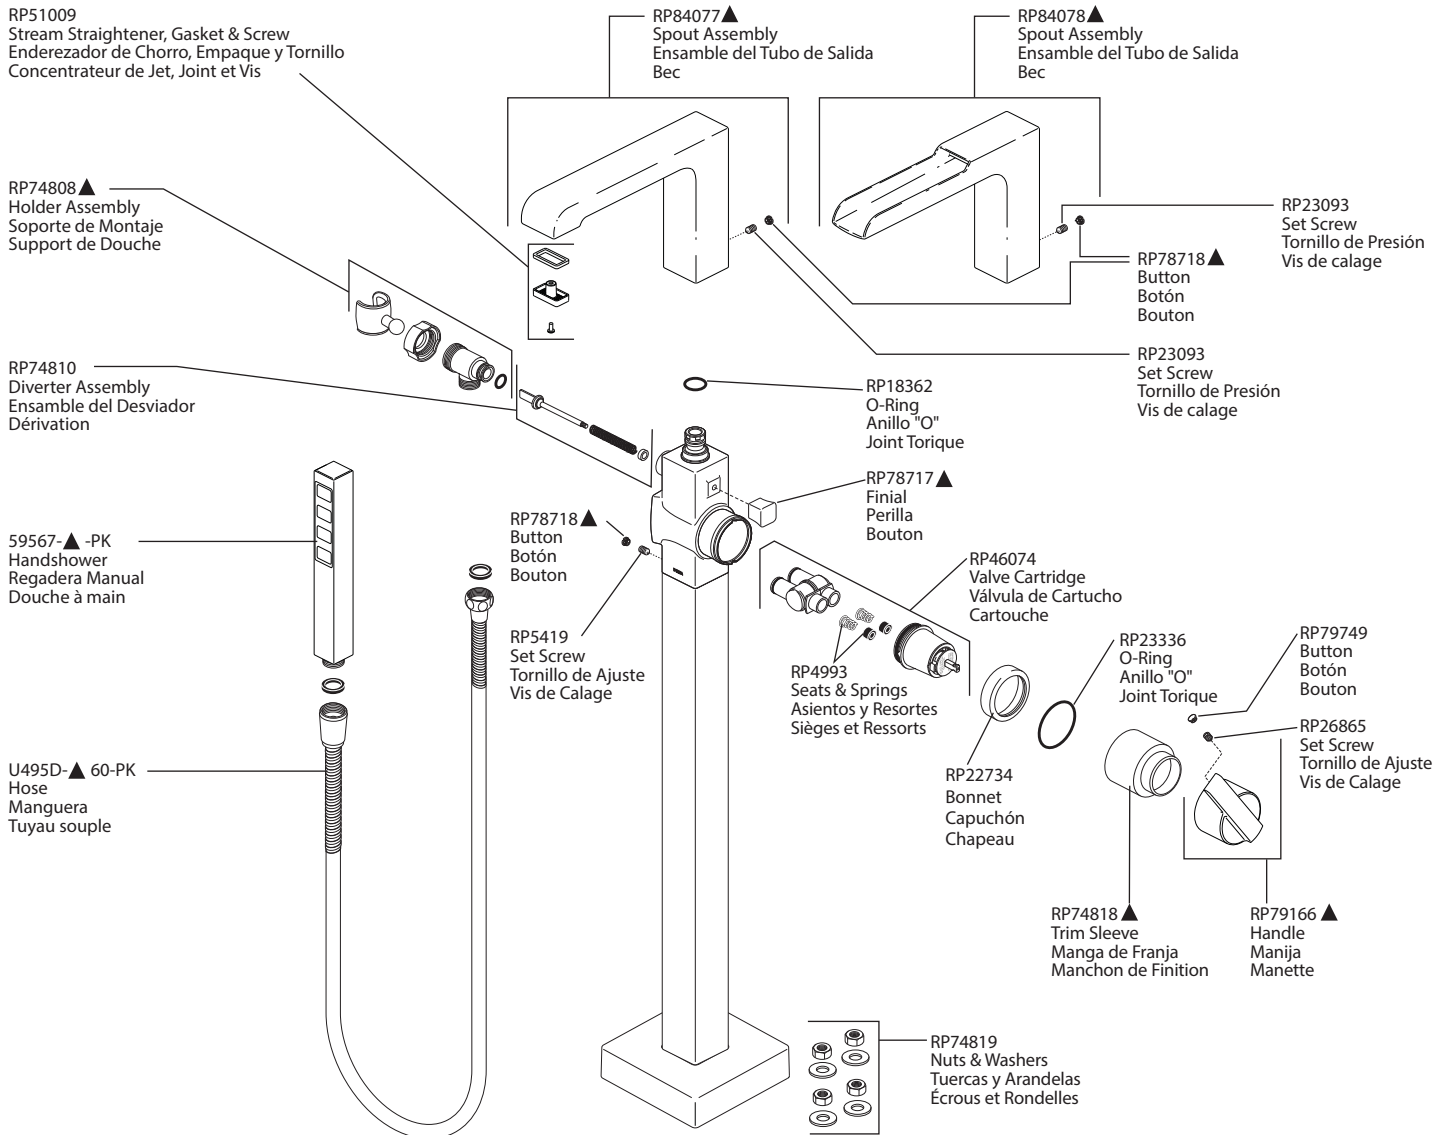

T4767-FL, T4768-FL FLOOR MOUNT TUB FILLER TRIM

T4767-FL, T4768-FL JUEGO DE ACCESORIOS PARA EL LLENADO DE BAÑERAS, INSTALACIÓN DE PISO.

TROUSSE DE FINITION T4767-FL, T4768-FL DE ROBINET DE PLANCHER POUR BAIGNOIRE

Optional:
Non-pressure balance cartridge RP73598
can replace RP46704.

Opcional:
El cartucho RP73598 de equilibrio sin
presión puede sustituir el RP46704

Facultatif:
La cartouche à pression non
autorégularisée RP73598 peut remplacer le
modèle RP46704.

▲ Specify Finish
Especifique el Acabado
Précisez le Fini