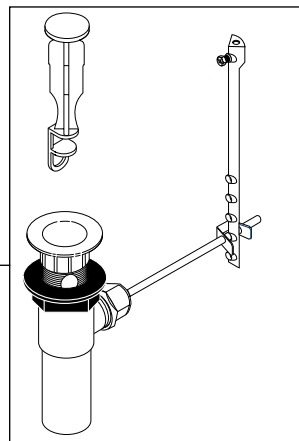

▲ Specify Finish
Especifique el Acabado
Précisez le Fini

RP71444
 Stem Unit Assembly, Seat & Spring, Bonnet Nut & Washer
Ensamble de la Unidad del Vástago, Asiento y Resorte, Bonete y Arandela
Obturateur, siège et ressort, écrou à chapeau et rondelle

RP72441
 Plug Button
Botón del Tapón
Bouton

3
RP70195▲
 Aerator
Aireador
Aérateur

RP64256▲
 Lift Rod
Barra de Alzar
Tige de Manoeuvre

RP5404
 Coupling Nuts
Tuercas de Acoplamiento
Écrous de Raccordement

RP5412
 Locknuts
Contratuercas
Écrous de Blocage

Plastic Pop-Up Assembly Less Lift Rod
Ensamble del Desagüe Automático Plástico Menos la Barra de Alzar
Renvoi Mécanique en Plastique Sans la Tige de Manoeuvre

Metal Pop-Up Assembly Less Lift Rod
Ensamble de Metal del Desagüe Automático Menos la Barra de Alzar
Renvoi Mécanique en Métal Sans la Tige de Manoeuvre