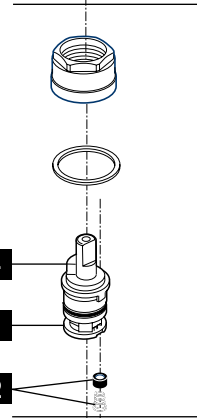

Model/Modelo/Modèle
P240LF, P241LF, P245LF,
P245LF-M, P246LF, P246LF-M,
P246LF-BN & P246LF-BN-M

RP43991
 Knob Handles w/Buttons & Screws
Perillas con Botones y Tornillos
Manette avec Boutons et Vis

RP43997▲
 Handles w/Buttons & Screws
Manijacon Botones y Tornillos
Manetteavec Boutons et Vis

▲ Specify Finish
Especifique el Acabado
Précisez le Fini

RP71444
 Stem Unit Assembly, Seat & Spring, Bonnet Nut & Washer
Ensamble de la Unidad del Vástago, Asiento y Resorte, Bonete y Arandela
Obturateur, siège et ressort, écrou à chapeau et rondelle

RP72441
 Plug Button
Botón del Tapón
Bouton

3
RP70195▲
 Aerator
Aireador
Aérateur

RP64256▲
 Lift Rod
Barra de Alzar
Tige de Manoeuvre

RP5404
 Coupling Nuts
Tuercas de Acoplamiento
Écrous de Raccordement

RP5412
 Locknuts
Contratuercas
Écrous de Blocage

Plastic Pop-Up Assembly Less Lift Rod
Ensamble del Desagüe Automático Plástico Menos la Barra de Alzar
Renvoi Mécanique en Plastique Sans la Tige de Manoeuvre

Metal Pop-Up Assembly Less Lift Rod
Ensamble de Metal del Desagüe Automático Menos la Barra de Alzar
Renvoi Mécanique en Métal Sans la Tige de Manoeuvre