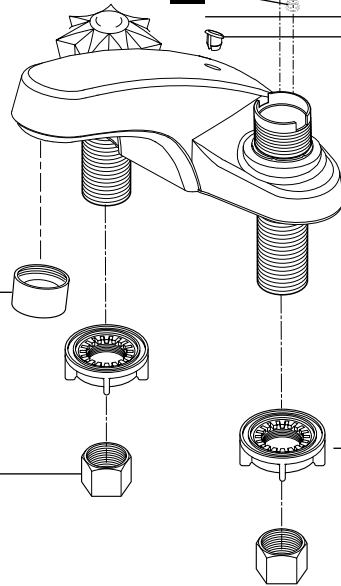

Model/Modelo/Modèle
P240LF, P241LF, P245LF,
P245LF-M, P246LF, P246LF-M,
P246LF-BN & P246LF-BN-M

RP43991
 Knob Handles w/Buttons & Screws
Perillas con Botones y Tornillos
Manette avec Boutons et Vis

RP43997▲
 Handles w/Buttons & Screws
Manijacon Botones y Tornillos
Manetteavec Boutons et Vis

▲ Specify Finish
Especifique el Acabado
Précisez le Fini

RP71444
 Stem Unit Assembly, Seat & Spring, Bonnet Nut & Washer
Ensamble de la Unidad del Vástago, Asiento y Resorte, Bonete y Arandela
Obturateur, siège et ressort, écrou à chapeau et rondelle

RP72441
 Plug Button
Botón del Tapón
Bouton

3
RP70195▲
 Aerator
Aireador
Aérateur

RP64256▲
 Lift Rod
Barra de Alzar
Tige de Manoeuvre

RP5404
 Coupling Nuts
Tuercas de Acoplamiento
Écrous de Raccordement

RP5412
 Locknuts
Contratuercas
Écrous de Blocage

Plastic Pop-Up Assembly Less Lift Rod
Ensamble del Desagüe Automático Plástico Menos la Barra de Alzar
Renvoi Mécanique en Plastique Sans la Tige de Manoeuvre

Metal Pop-Up Assembly Less Lift Rod
Ensamble de Metal del Desagüe Automático Menos la Barra de Alzar
Renvoi Mécanique en Métal Sans la Tige de Manoeuvre