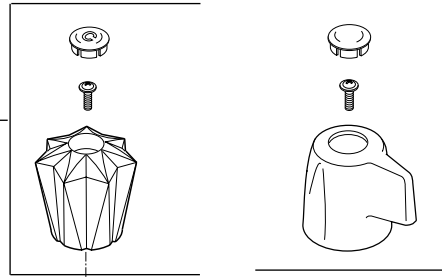

Model/Modelo/Modèle
P240LF, P241LF, P245LF,
P245LF-M, P246LF, P246LF-M,
P246LF-BN & P246LF-BN-M

RP43991
Knob Handles w/Buttons & Screws
Perillas con Botones y Tornillos
Manette avec Boutons et Vis

RP43997▲
Handles w/Buttons & Screws
Manijacon Botones y Tornillos
Manetteavec Boutons et Vis

▲ Specify Finish
Especifique el Acabado
Précisez le Fini