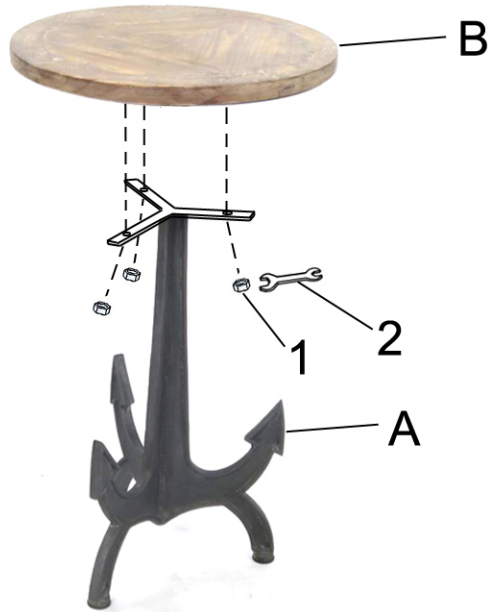

# ASSEMBLY INSTRUCTIONS

ITEM NO: 84274

## Parts required

1		Nut	Φ6MM	3pcs
2		Wrench		1pc

A		METAL BASE	1pc
B		WOODEN TABLE TOP	1pc

1.

2.