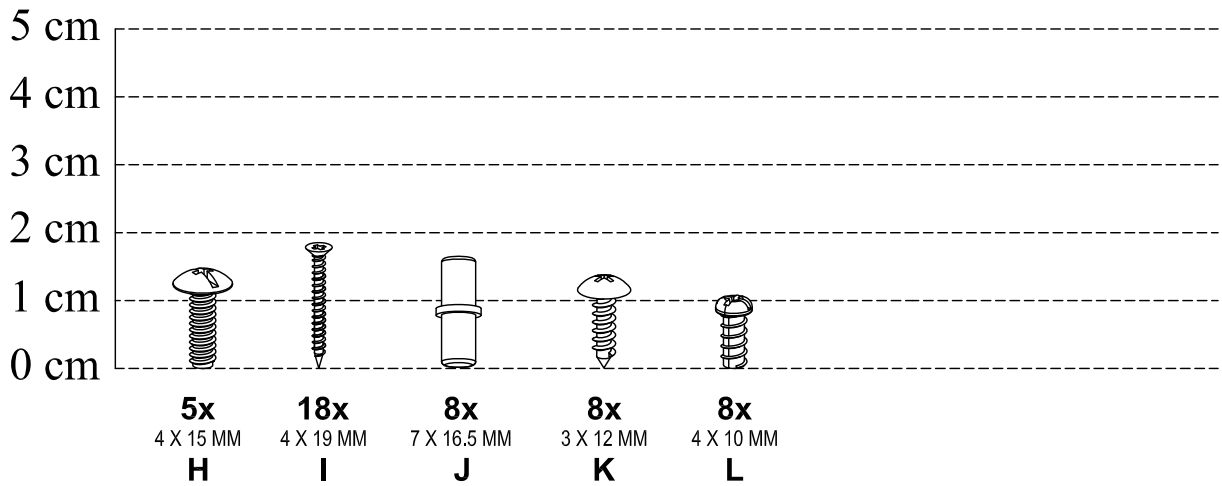

HARDWARE LIST