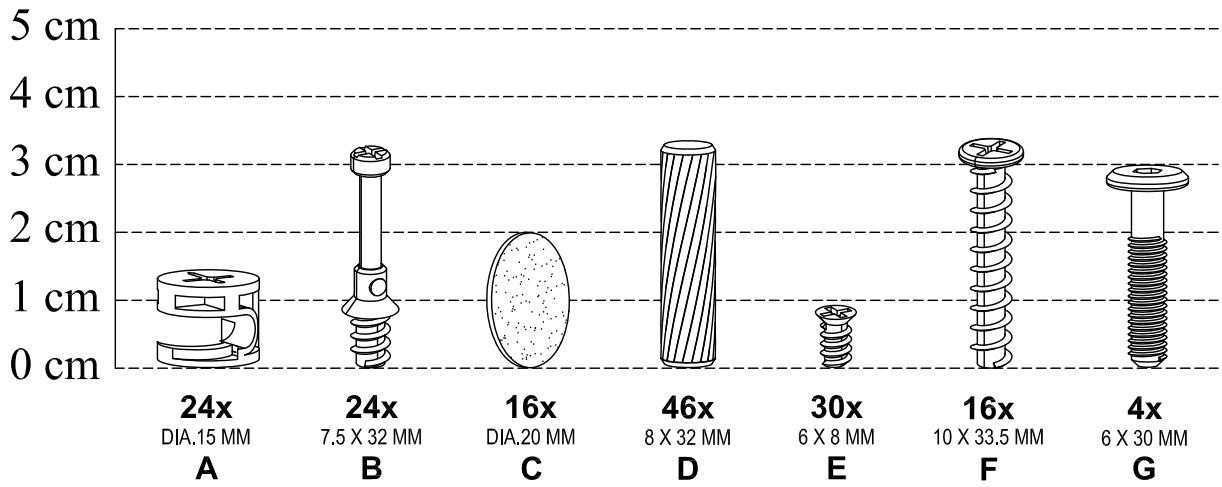

HARDWARE LIST