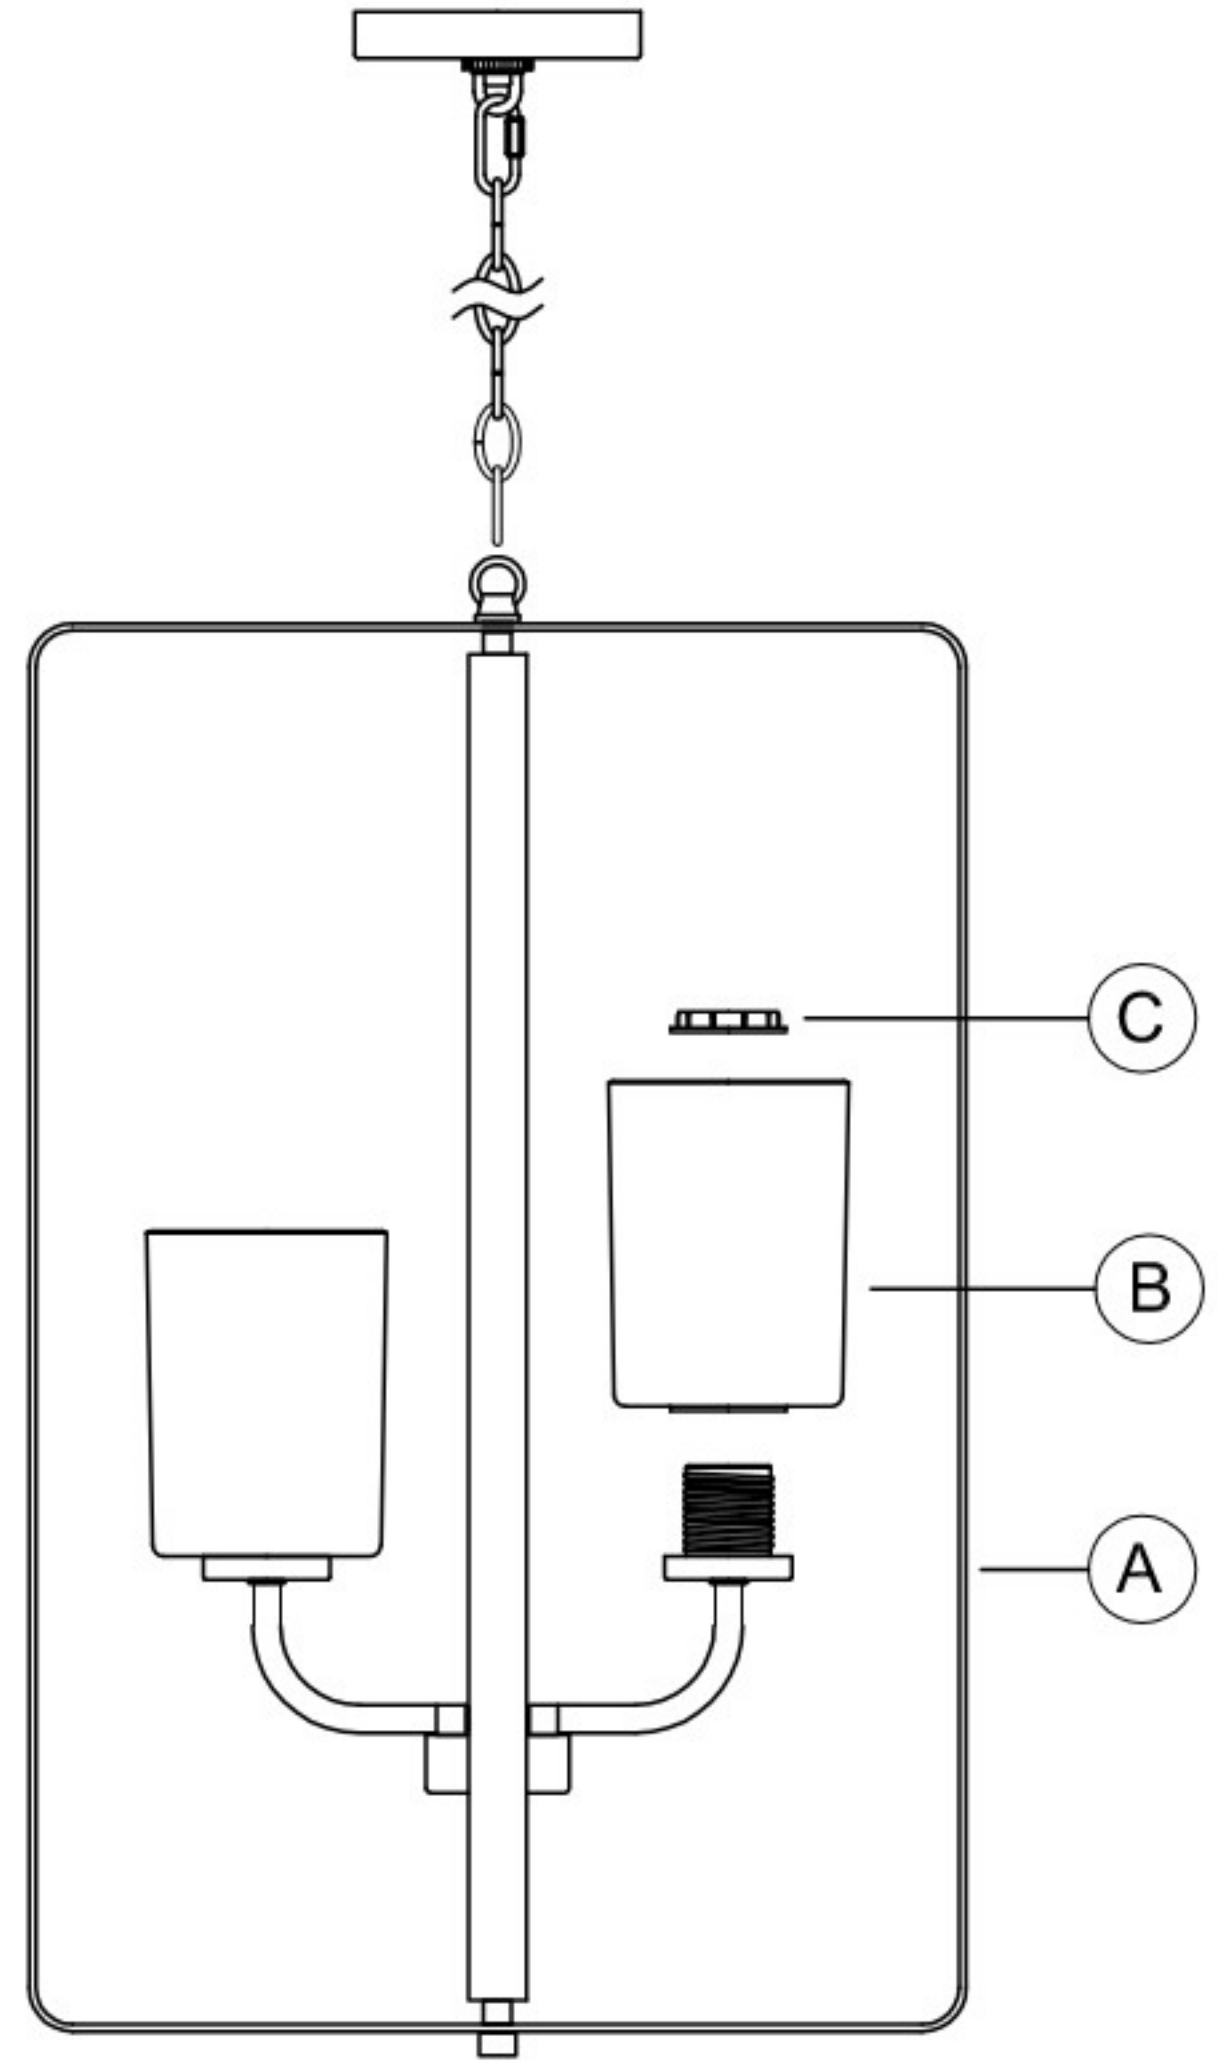

**PACKAGE CONTENTS**

PART	DESCRIPTION	QUANTITY
A	Fixture	1
B	Glass shade	3
C	Socket ring	3

**HARDWARE CONTENTS (not actual size)**

AA	BB	CC	DD	EE	FF	GG	HH	JJ
Hex nut	Wire nut	Mounting strap	Screw collar	Chain holder	Nipple	Chain	Quick link	Canopy
Qty:2	Qty:3	Qty:1	Qty:1	Qty:1	Qty:1	Qty:1	Qty:1	Qty:1