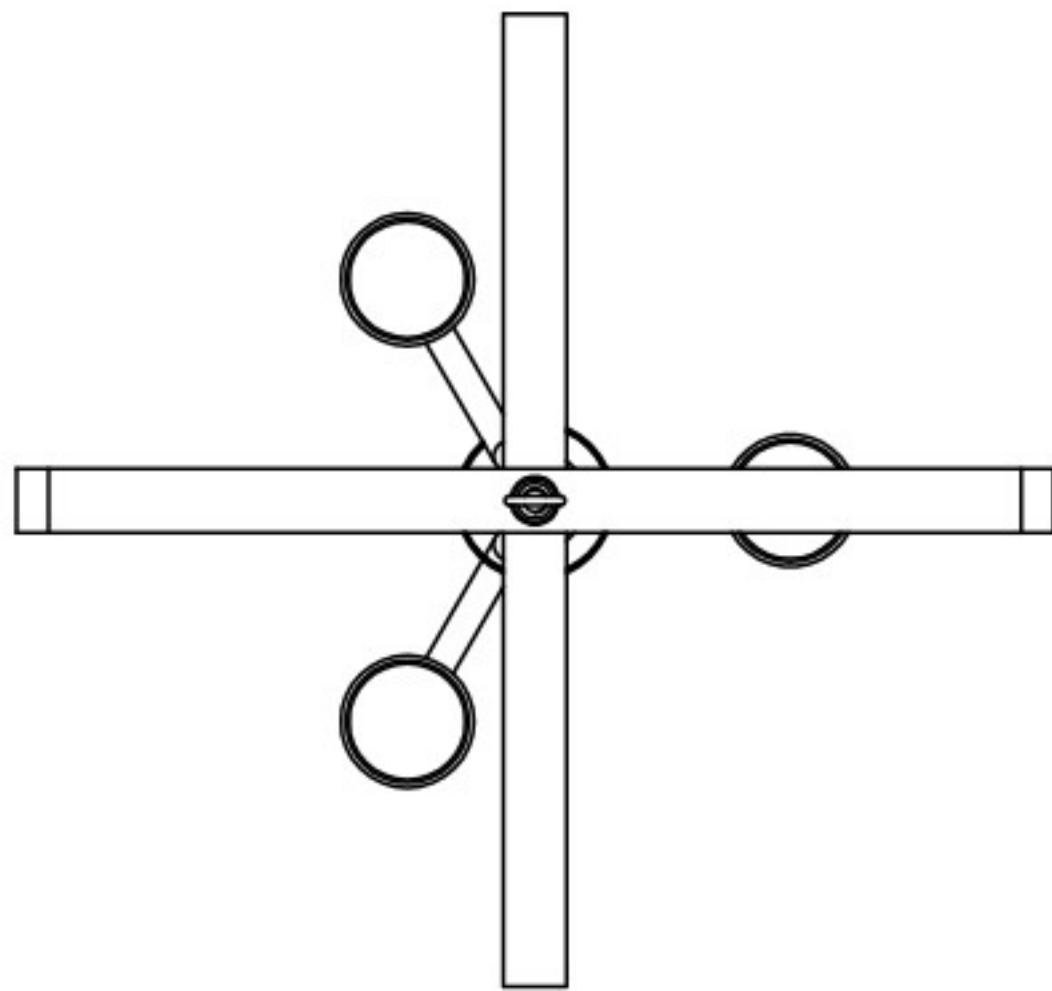

**PACKAGE CONTENTS**

PART	DESCRIPTION	QUANTITY
A	Fixture	1
B	Glass shade	3
C	Socket ring	3

**HARDWARE CONTENTS (not actual size)**

AA	BB	CC	DD	EE	FF	GG	HH	JJ
Hex nut	Wire nut	Mounting strap	Screw collar	Chain holder	Nipple	Chain	Quick link	Canopy
Qty:2	Qty:3	Qty:1	Qty:1	Qty:1	Qty:1	Qty:1	Qty:1	Qty:1