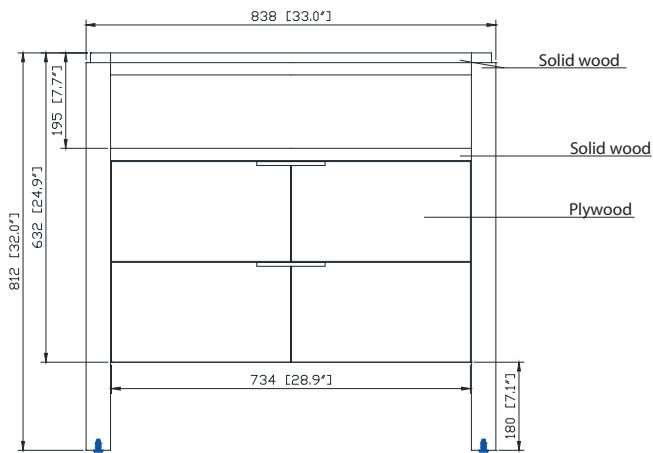

Avanity

GISELLE-V33-NW

Features

- Solid walnut wood frame
- Plywood panels
- 2 soft-close drawers
- Matte gold hardware
- Adjustable height levelers

Caractéristiques

- Cadre en bois de noyer massif
- Panneau de contreplaqué
- 2 tiroirs à fermeture douce
- Quincaillerie au finior mat
- Patins réglables en hauteur

Colors / Couleurs

- Natural Walnut / Noyer naturel

Nominal Dimension / Dimension Nominale

- 33W x 22D x 32H inches | 838 x 558 x 812 mm

Product Diagrams / Diagrammes Produit

Front / Devant