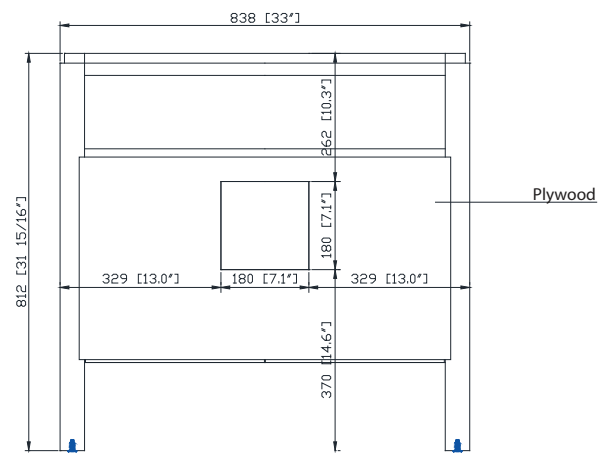

Back / Derrière