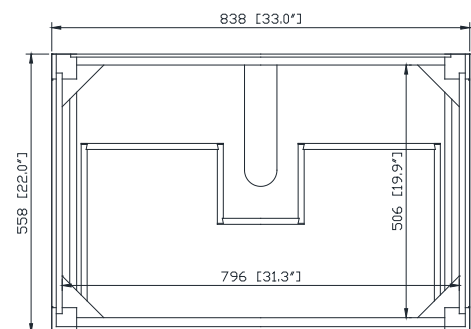

## Nominal Dimension / Dimension Nominale

- 33W x 22D x 32H inches | 838 x 558 x 812 mm

## Product Diagrams / Diagrammes Produit

Front / Devant

Back / Derrière

Side / Côté

Top / Haut

## Nominal Dimension / Dimension Nominale

- 33W x 22D x 3H inches | 838 x 558 x 75 mm