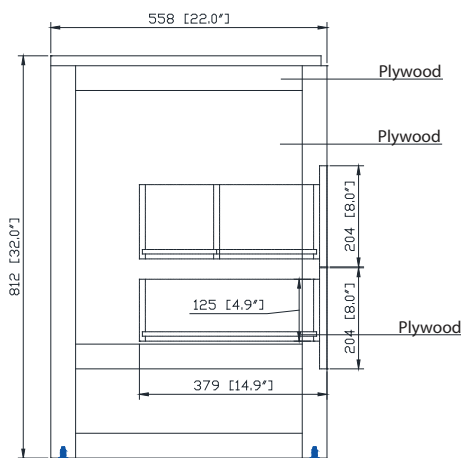

## Nominal Dimension / Dimension Nominale

- 33W x 22D x 32H inches | 838 x 558 x 812 mm

## Product Diagrams / Diagrammes Produit

Front / Devant

Back / Derrière

Side / Côté

Top / Haut

## Nominal Dimension / Dimension Nominale

- 33W x 22D x 3H inches | 838 x 558 x 75 mm