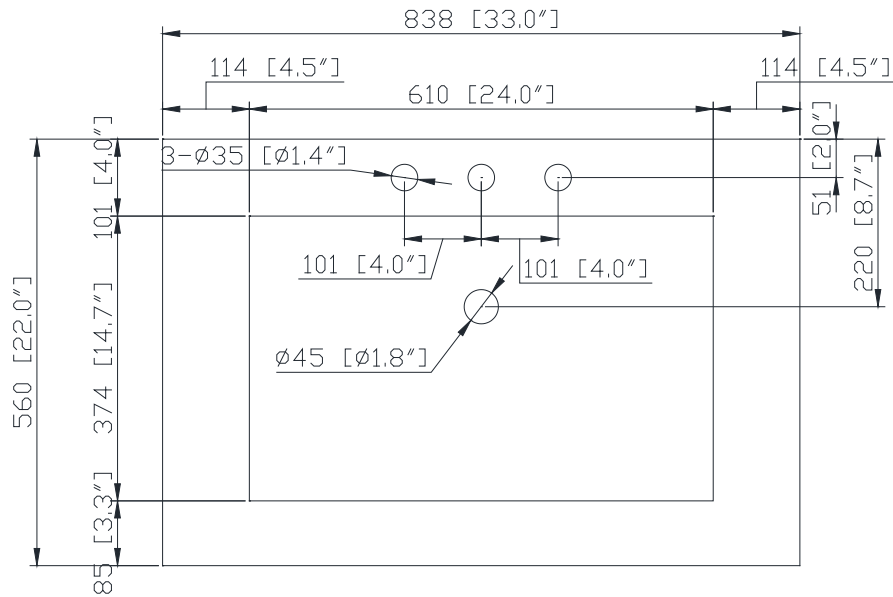

Avanity

SIT33DG/SIT33CW

Features

- Natural variations and markings
- Hand craved rectangular shape
- Rough exterior

Colors / Couleurs

- Dark Gray / Gris foncé
- Carrera White / Carrera Blanc

Nominal Dimension / Dimension Nominale

- 33W x 22D x 3H inches | 838 x 558 x 75 mm

Product Diagrams

Caractéristiques

- Variations et marquages naturels
- Forme rectangulaire sculptée à la main
- Extérieur rugueux

Top / Haut