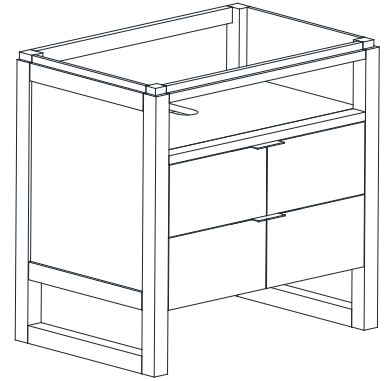

Avanity

GISELLE-V33-NW

Features

- Solid walnut wood frame
- Plywood panels
- 2 soft-close drawers
- Matte gold hardware
- Adjustable height levelers

Caractéristiques

- Cadre en bois de noyer massif
- Panneau de contreplaqué
- 2 tiroirs à fermeture douce
- Quincaillerie au finior mat
- Patins réglables en hauteur

Colors / Couleurs

- Natural Walnut / Noyer naturel

Nominal Dimension / Dimension Nominale

- 33W x 22D x 32H inches | 838 x 558 x 812 mm

Product Diagrams / Diagrammes Produit

Front / Devant