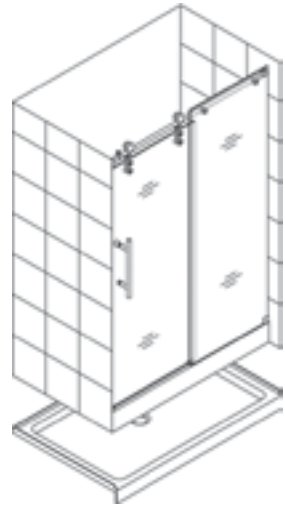

Enigma-Z™

Enigma-Z™ Shower Door And Base

Kit SKU	Kit Size (W x D x H)	Drain Location	Base Color	Base Included	Door Included	Glass (-CL)	-07 Brushed Stainless Steel	-08 Polished Stainless Steel
DL-6624C	48" x 36" x 78 3/4"	Center	White	DLT-1136480	SHDR-62487620	Clear	--	--
DL-6624C-88			Black	DLT-1136480-88				
DL-6625C	60" x 30" x 78 3/4"	Center	White	DLT-1130600	SHDR-62607620	Clear	--	--
DL-6625C-88			Black	DLT-1130600-88				
DL-6625L	60" x 30" x 78 3/4"	Left	White	DLT-1130601	SHDR-62607620	Clear	--	--
DL-6625L-88			Black	DLT-1130601-88				
DL-6625R	60" x 30" x 78 3/4"	Right	White	DLT-1130602	SHDR-62607620	Clear	--	--
DL-6625R-88			Black	DLT-1130602-88				
DL-6626C	60" x 32" x 78 3/4"	Center	White	DLT-1132600	SHDR-62607620	Clear	--	--
DL-6626C-88			Black	DLT-1132600-88				
DL-6626L	60" x 32" x 78 3/4"	Left	White	DLT-1132601	SHDR-62607620	Clear	--	--
DL-6626L-88			Black	DLT-1132601-88				
DL-6626R	60" x 32" x 78 3/4"	Right	White	DLT-1132602	SHDR-62607620	Clear	--	--
DL-6626R-88			Black	DLT-1132602-88