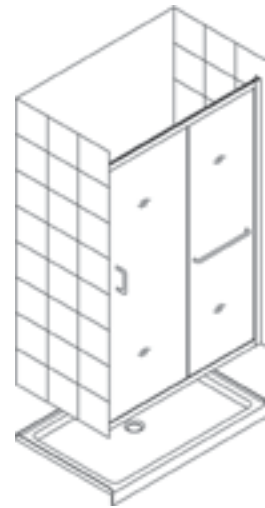

Infinity-Z™ Shower Door And Base

Kit SKU	Kit Size (W x D x H)	Drain Location	Base Color	Base Included	Door Included	Glass (-CL) (-FR)	-01 Chrome	-04 Brushed Nickel	-06 Oil Rubbed Bronze	
DL-6975C	48" x 36" x 74 3/4"	Center	White	DLT-1136480	SHDR-0948720	Clear	--	--	--	
DL-6975C-22			Biscuit	DLT-1136480-22		Frosted	--	--	--	
DL-6975C-88			Black	DLT-1136480-88		Clear	--	--	--	
						Frosted	--	--	--	
							Clear	--	--	--
							Frosted	--	--	--
DL-6974C	54" x 32" x 74 3/4"	Center	White	DLT-1132540	SHDR-0954720	Clear	--	--	--	
DL-6974C-22			Biscuit	DLT-1132540-22		Frosted	--	--	--	
DL-6974C-88			Black	DLT-1132540-88		Clear	--	--	--	
						Frosted	--	--	--	
							Clear	--	--	--
							Frosted	--	--	--
DL-6970C	60" x 30" x 74 3/4"	Center	White	DLT-1130600	SHDR-0960720	Clear	--	--	--	
DL-6970C-22			Biscuit	DLT-1130600-22		Frosted	--	--	--	
DL-6970C-88			Black	DLT-1130600-88		Clear	--	--	--	
						Frosted	--	--	--	
							Clear	--	--	--
							Frosted	--	--	--
DL-6970L	60" x 30" x 74 3/4"	Left	White	DLT-1130601	SHDR-0960720	Clear	--	--	--	
DL-6970L-22			Biscuit	DLT-1130601-22		Frosted	--	--	--	
DL-6970L-88			Black	DLT-1130601-88		Clear	--	--	--	
						Frosted	--	--	--	
							Clear	--	--	--
							Frosted	--	--	--