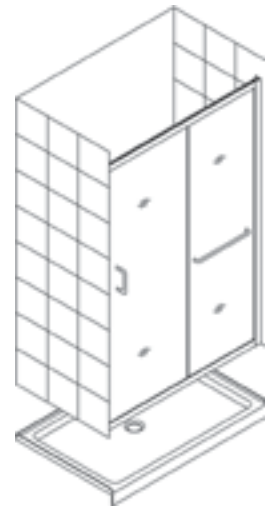

Infinity-Z™ Shower Door And Base

Kit SKU	Kit Size (W x D x H)	Drain Location	Base Color	Base Included	Door Included	Glass (-CL) (-FR)	-01 Chrome	-04 Brushed Nickel	-06 Oil Rubbed Bronze
DL-6972C	60" x 34" x 74 3/4"	Center	White	DLT-1134600	SHDR-0960720	Clear	--	--	--
						Frosted	--	--	--
DL-6972C-22			Biscuit	DLT-1134600-22		Clear	--	--	--
						Frosted	--	--	--
DL-6972C-88			Black	DLT-1134600-88		Clear	--	--	--
						Frosted	--	--	--
DL-6972L	60" x 34" x 74 3/4"	Left	White	DLT-1134601	SHDR-0960720	Clear	--	--	--
						Frosted	--	--	--
DL-6972L-22			Biscuit	DLT-1134601-22		Clear	--	--	--
						Frosted	--	--	--
DL-6972L-88			Black	DLT-1134601-88		Clear	--	--	--
						Frosted	--	--	--
DL-6972R	60" x 34" x 74 3/4"	Right	White	DLT-1134602	SHDR-0960720	Clear	--	--	--
						Frosted	--	--	--
DL-6972R-22			Biscuit	DLT-1134602-22		Clear	--	--	--
						Frosted	--	--	--
DL-6972R-88			Black	DLT-1134602-88		Clear	--	--	--
						Frosted	--	--	--