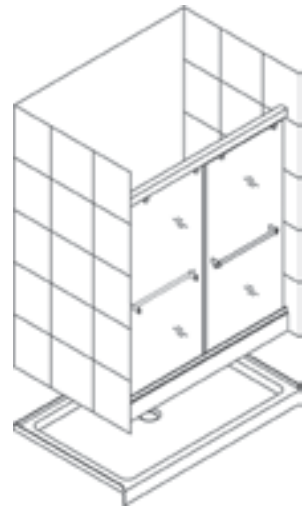

Charisma™ Shower Door And Base

Kit SKU	Kit Size (W x D x H)	Drain Location	Base Color	Base Included	Door Included	Glass (-CL)	-01 Chrome	-04 Brushed Nickel
DL-6940C	60" x 30" x 78 3/4"	Center	White	DLT-1130600	SHDR-1360760	Clear	--	--
DL-6940C-22			Biscuit	DLT-1130600-22			--	--
DL-6940C-88			Black	DLT-1130600-88			--	--
DL-6940L	60" x 30" x 78 3/4"	Left	White	DLT-1130601	SHDR-1360760	Clear	--	--
DL-6940L-22			Biscuit	DLT-1130601-22			--	--
DL-6940L-88			Black	DLT-1130601-88			--	--
DL-6940R	60" x 30" x 78 3/4"	Right	White	DLT-1130602	SHDR-1360760	Clear	--	--
DL-6940R-22			Biscuit	DLT-1130602-22			--	--
DL-6940R-88			Black	DLT-1130602-88			--	--
DL-6941C	60" x 32" x 78 3/4"	Center	White	DLT-1132600	SHDR-1360760	Clear	--	--
DL-6941C-22			Biscuit	DLT-1132600-22			--	--
DL-6941C-88			Black	DLT-1132600-88			--	--
DL-6941L	60" x 32" x 78 3/4"	Left	White	DLT-1132601	SHDR-1360760	Clear	--	--
DL-6941L-22			Biscuit	DLT-1132601-22			--	--
DL-6941L-88			Black	DLT-1132601-88			--	--
DL-6941R	60" x 32" x 78 3/4"	Right	White	DLT-1132602	SHDR-1360760	Clear	--	--
DL-6941R-22			Biscuit	DLT-1132602-22			--	--
DL-6941R-88			Black	DLT-1132602-88			--	--