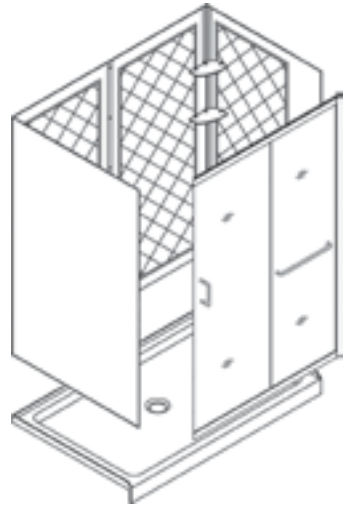

Infinity-Z™ Shower Door, Base And Backwall

Kit SKU	Kit Size (W x D x H)	Drain Location	Base & Backwall Color	Base Included	Backwall Included	Door Included	Glass (-CL) (-FR)	-01 Chrome	-04 Brushed Nickel	-06 Oil Rubbed Bronze	
DL-6107C	48" x 36" x 76 3/4"	Center	White	DLT-1136480	SHBW-1450743-01	SHDR-0948720	Clear	--	--	--	
							Frosted	--	--	--	
DL-6116C	60" x 30" x 76 3/4"	Center	White	DLT-1130600	SHBW-1462743-01	SHDR-0960720	Clear	--	--	--	
							Frosted	--	--	--	
DL-6116L		Left						Clear	--	--	--
								Frosted	--	--	--
DL-6116R		Right						Clear	--	--	--
								Frosted	--	--	--
DL-6117C	60" x 32" x 76 3/4"	Center	White	DLT-1132600	SHBW-1462743-01	SHDR-0960720	Clear	--	--	--	
							Frosted	--	--	--	
DL-6117L		Left						Clear	--	--	--
								Frosted	--	--	--
DL-6117R		Right						Clear	--	--	--
								Frosted	--	--	--