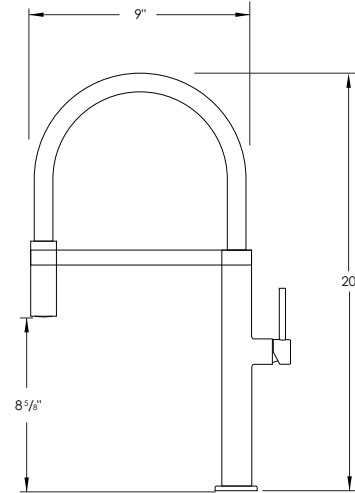

WHITE (W)

PRODUCT DIMENSIONS

Faucet Height (in) 20"

Spout Height (in) 8 5/8"

Spout Reach (in) 9"

CONFIGURATION

1-HOLE

3-HOLES

ROBINET DE CUISINE
DOUBLE FONCTION AVEC DOUCHETTE EXTRACTIBLE

DIMENSIONS

ACCESSOIRES RECOMMANDÉS

A-802 PLAQUE DE ROBINET
S-01 DISTRIBUTEUR DE SAVON

TYPE DE POIGNÉE

LEVIER

NOMBRE DE POIGNÉE

1

MODÈLE DE CARTOUCHE

Kerox®

TAILLE: 25mm
STYLE: LEVIER

RÉGLAGE DE PULVÉRISATION

DÉBIT D'EAU DE PULVÉRISATION / FLUX AÉRÉ

COULEURS DES TUYAUX

NOIR (S)

ROUGE (R)

BLANC (W)

DIMENSIONS DU PRODUIT

Hauteur du robinet (po) 20"

Hauteur du bec (po) 8 5/8"

Portée du bec (po) 9"

CONFIGURATION

1-TROU

3-TROUS