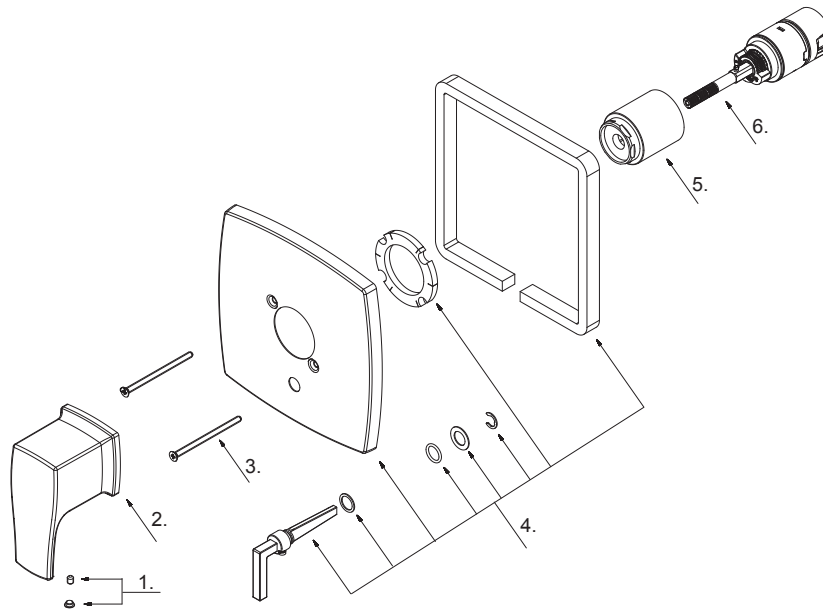

Valve Only Trim Kit, Diverter On Valve  
*Ensemble de garnitures pour robinet seulement avec  
 inverseur*  
*Kit de grifería de válvula, desviador en la válvula*

Part Name	Nom de la pièce	Nombre de Parte	Part # # de pièce # de Parte
1 Index Button	Capuchon indicateur	Botón indicador	A603A12
Index Button (D500470BSTC)	Capuchon indicateur	Botón indicador	A603A12KP
2 Metal Handle Assembly	Assemblage de manette en métal	Ensamblaje de manija metálicas	A079281
3 Screw Set	Ensemble de vis	Juego de tornillo	GA608234
4 Escutcheon with Diverter Assembly	L'Assemblée déviateur Ecusson	Asamblea del escudo con el desviador	A602374
5 Sleeve	Manchon	Manga	A103322
6 Ceramic Disc Cartridge	Cartouche à disque céramique	Cartucho de disco de cerámica	GA510015