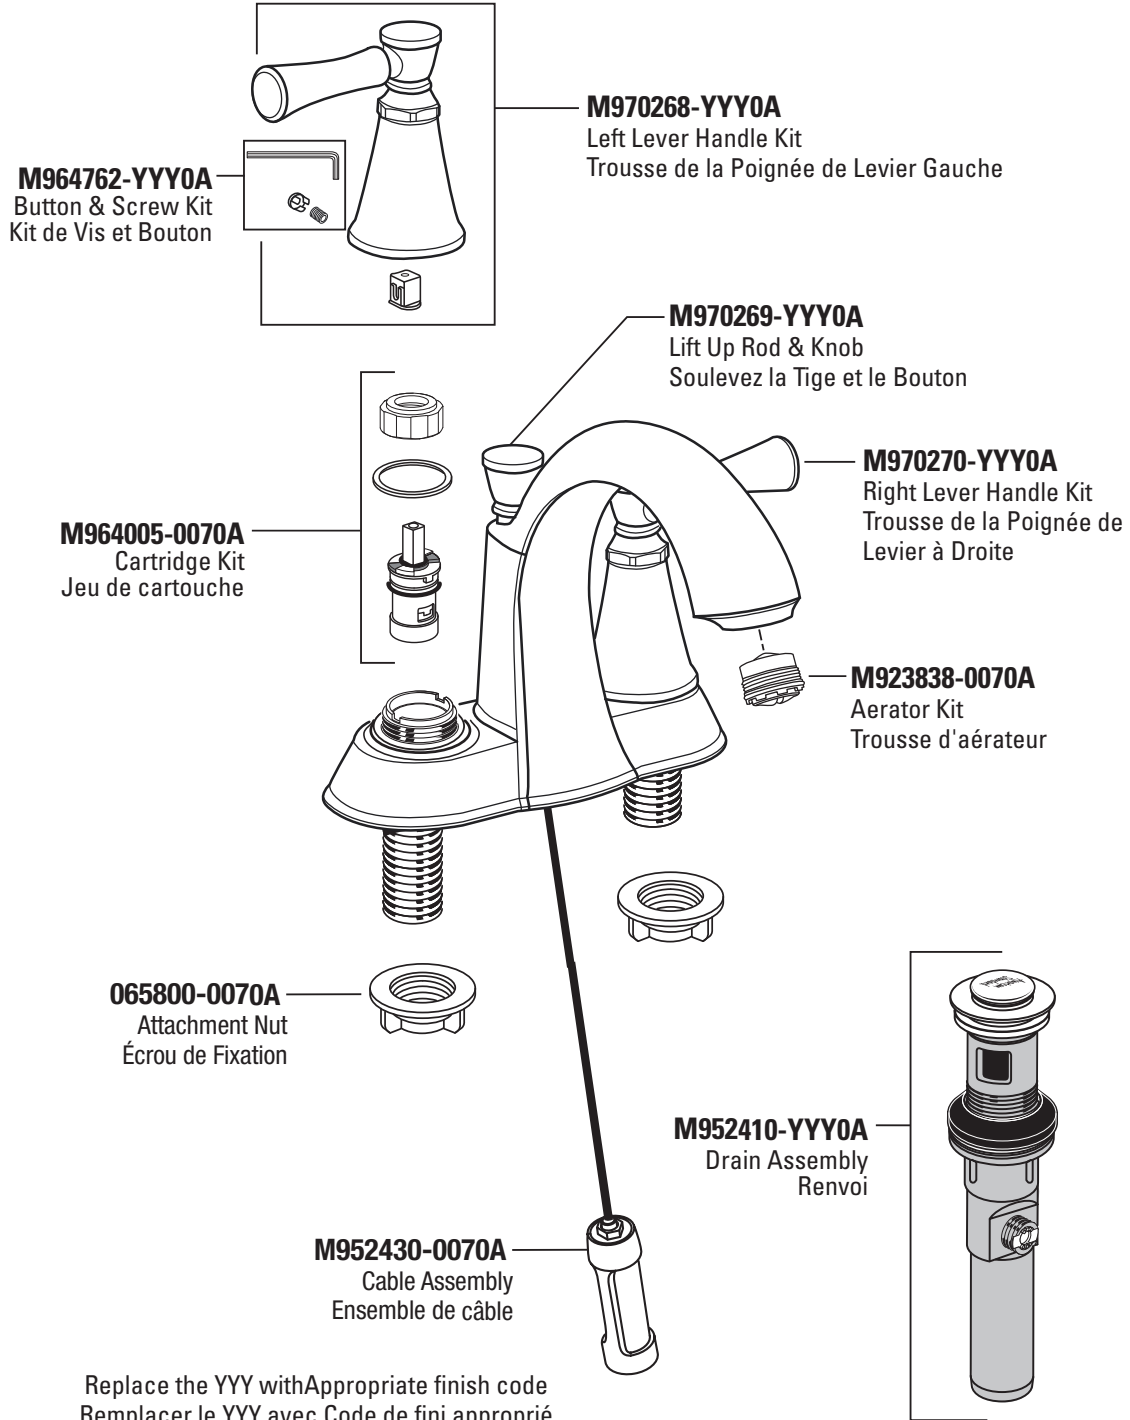

# Parts/Assembly Ensemble/Pièces

# Chancellor<sup>MC</sup> Dual Control Centerset Faucet Robinet Monobloc Aver Contrôle Double 7022.201

Replace the YYY with Appropriate finish code  
Remplacer le YYY avec Code de fini approprié

Stainless Steel, Acier Inoxydable	075
Polished Chrome, Chrome Poli	002
Brushed Nickel, Nickel Brossé	295

## Dual Control Centerset Faucet