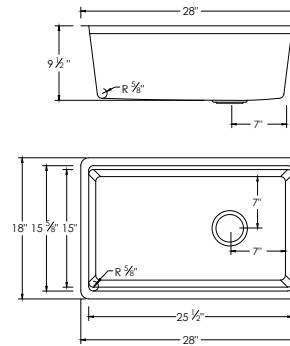

KINBROOK S-828W

ÉVIER DE CUISINE À CUVE SIMPLE
EN GRANIT COMPOSITE

DIMENSIONS

28" x 18" x 9 1/2"

ACCESSOIRES INCLUS

ST-01
CRÉPINE

A-04
ÉGOUTTOIR

A-914BK
SÉCHOIR

80%

Quartz

20%

Résine acrylique

DIMENSIONS DU PRODUIT

Dimensions Hors Tout	28" x 18" x 9 1/2"
Dimensions Intérieures	25 1/2" x 15 5/8" x 9 1/2"
Cuve Gauche	-
Cuve Droite	-
Taille d'ouverture du Drain	3 1/2"