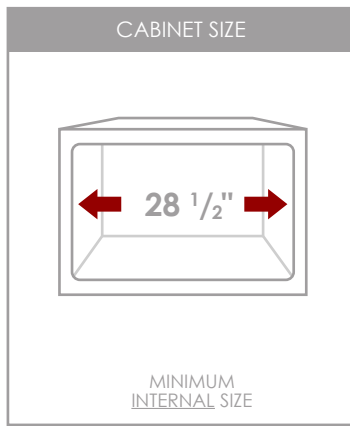

80% Quartz sand
20% Acrylic resin

PRODUCT DIMENSIONS

Overall Dimensions	28" x 18" x 9 1/2"
Internal Dimensions	25 1/2" x 15 5/8" x 9 1/2"
Left Basin	-
Right Basin	-
Drain Opening Size	3 1/2"

GARBAGE DISPOSAL

80%

Quartz

20%

Résine acrylique

DIMENSIONS DU PRODUIT

Dimensions Hors Tout	28" x 18" x 9 1/2"
Dimensions Intérieures	25 1/2" x 15 5/8" x 9 1/2"
Cuve Gauche	-
Cuve Droite	-
Taille d'ouverture du Drain	3 1/2"