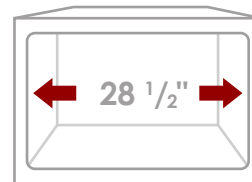

80%

Quartz

20%

Résine acrylique

DIMENSIONS DU PRODUIT

Dimensions Hors Tout	28" x 18" x 9 1/2"
Dimensions Intérieures	25 1/2" x 15 5/8" x 9 1/2"
Cuve Gauche	-
Cuve Droite	-
Taille d'ouverture du Drain	3 1/2"

CRÉPINE STANDARD

TAILLE DE L'ARMOIRE

TAILLE MINIMALE DE CAISSON INTERNE

ÉLIMINATION DES DÉCHETS

Les éviers Stylish® possèdent une ouverture de siphon de 3 1/2" pouvant s'adapter à n'importe quel dispositif d'élimination des déchets. La structure de l'évier est bien conçue pour supporter tous les dispositifs d'élimination des déchets.