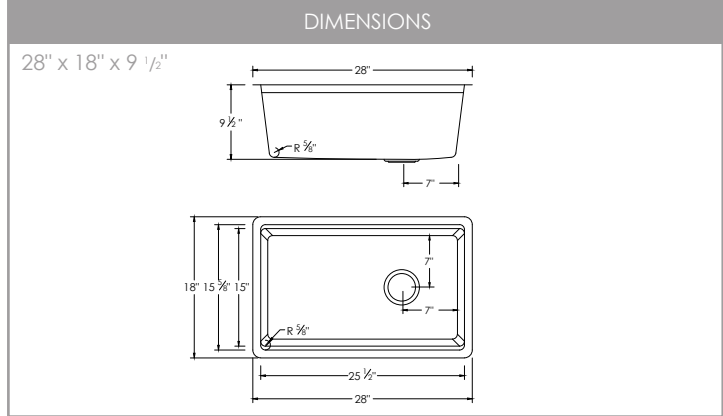

KINBROOK

S-828W

COMPOSITE GRANITE
SINGLE BOWL KITCHEN SINK