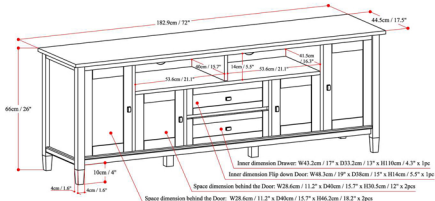

WARM SHAKER 72" TV STAND

Net Weight : 94.8 (lb)