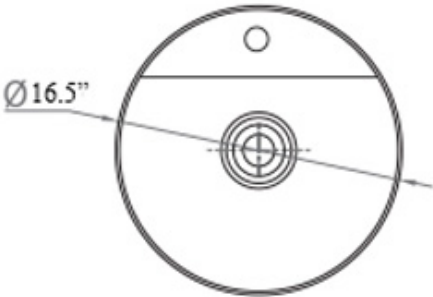

<b>Collection  </b> Vision	<b>Model  </b> Vision 16342	Dimensions Metric <i>1 inch = 2.54 cm</i> <i>1 inch = 25.4 mm</i>	 1051 Lea Drive - Collegeville, PA 19426 Tel. 215 513 9400 - Fax 610 831 0215 <a href="http://www.ws bathcollections.com">www.ws bathcollections.com</a> - <a href="mailto:info@ws bathcollections.com">info@ws bathcollections.com</a>
-------------------------------	--------------------------------	---	---

\* WS Bath Collections reserves the right to revise dimensions or information on this sheet without notice

<p><b>Collection  </b> Vision</p>	<p><b>Model  </b> Vision 6042</p>	<p>Dimensions Metric <i>1 inch = 2.54 cm</i> <i>1 inch = 25.4 mm</i></p>	<p> 1051 Lea Drive - Collegeville, PA 19426 Tel. 215 513 9400 - Fax 610 831 0215 <a href="http://www.ws bathcollections.com">www.ws bathcollections.com</a> - <a href="mailto:info@ws bathcollections.com">info@ws bathcollections.com</a></p>
---------------------------------------	---------------------------------------	--	---