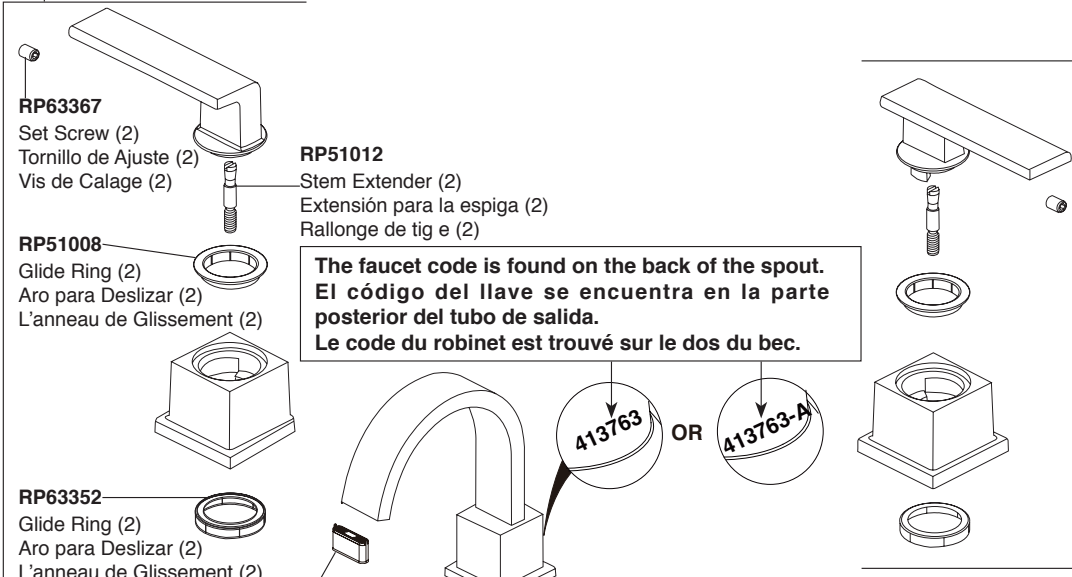

**RP63350 ▲**  
Cold Handle Assemblies  
Montajes manetas fríos  
Poignées équipées à froid

**RP63353**  
End Valve Assembly-WF  
Ensamble de la Válvula Final  
Embase avec Joint Soupape

**RP63351**  
Top Retainer w/Gasket (2)  
Retenedor Superior con Empaque (2)  
Pièce de retenue avec Joint (2)

**RP6060**  
Bonnet Nuts (2)  
Bonetes (2)  
Chapeaux (2)

**RP24097**  
1/4 Turn Stop  
Tope a un 1/4 de Giración  
Butée 1/4 de Tour

**RP24096**  
Stem Unit Assembly—  
Brass Stem—SS Plate  
Ensamble de la Unidad del  
Vástago—Vástago Bronce—  
Placa de Acero Inoxidable  
Obturbateurs—Obturbateur Laiton—  
Plaque en Acier Inoxydable

**RP13938**  
O-Ring  
Anillo "O"  
Joint Torique

**RP34352**  
Hose  
Manguera  
Flexible

**Order this RP No. if your faucet code is 413763. Pida este número del RP si el código de su llave tiene 413763 un sufijo. Commandez ce nombre de RP si le code de votre robinet 413763 un suffixe.**

**33W576 ▲**

**RP50652 ▲**  
Gasket, Nut & Washer Kit  
Juego de Junta, Tuerca y Arandela  
Jeu de joint, écrou et rondelle

**Springloaded Pop-up (includes drain plug) tapón a resorte (incluye el tapón de desagüe) Bouton à ressort (inclus le bouchon de vidange)**