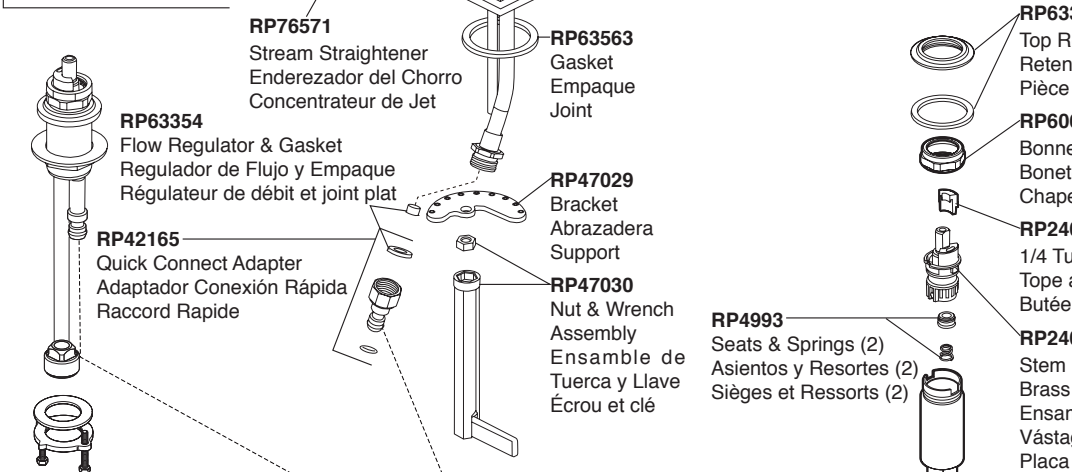

**RP63350 ▲**  
Cold Handle Assemblies  
Montajes manetas fríos  
Poignées équipées à froid

**RP63353**  
End Valve Assembly-WF  
Ensamble de la Válvula Final  
Embase avec Joint Soupape

**RP63351**  
Top Retainer w/Gasket (2)  
Retenedor Superior con Empaque (2)  
Pièce de retenue avec Joint (2)

**RP6060**  
Bonnet Nuts (2)  
Bonetes (2)  
Chapeaux (2)

**RP24097**  
1/4 Turn Stop  
Tope a un 1/4 de Giración  
Butée 1/4 de Tour

**RP24096**  
Stem Unit Assembly—  
Brass Stem—SS Plate  
Ensamble de la Unidad del  
Vástago—Vástago Bronce—  
Placa de Acero Inoxidable  
Obturbateurs—Obturbateur Laiton—  
Plaque en Acier Inoxydable

**RP13938**  
O-Ring  
Anillo "O"  
Joint Torique

**RP34352**  
Hose  
Manguera  
Flexible

**Order this RP No. if your faucet code is 413763. Pida este número del RP si el código de su llave tiene 413763 un sufijo. Commandez ce nombre de RP si le code de votre robinet 413763 un suffixe.**

**33W576 ▲**

**RP50652 ▲**  
Gasket, Nut & Washer Kit  
Juego de Junta, Tuerca y Arandela  
Jeu de joint, écrou et rondelle

**Springloaded Pop-up (includes drain plug) tapón a resorte (incluye el tapón de desagüe) Bouton à ressort (inclus le bouchon de vidange)**